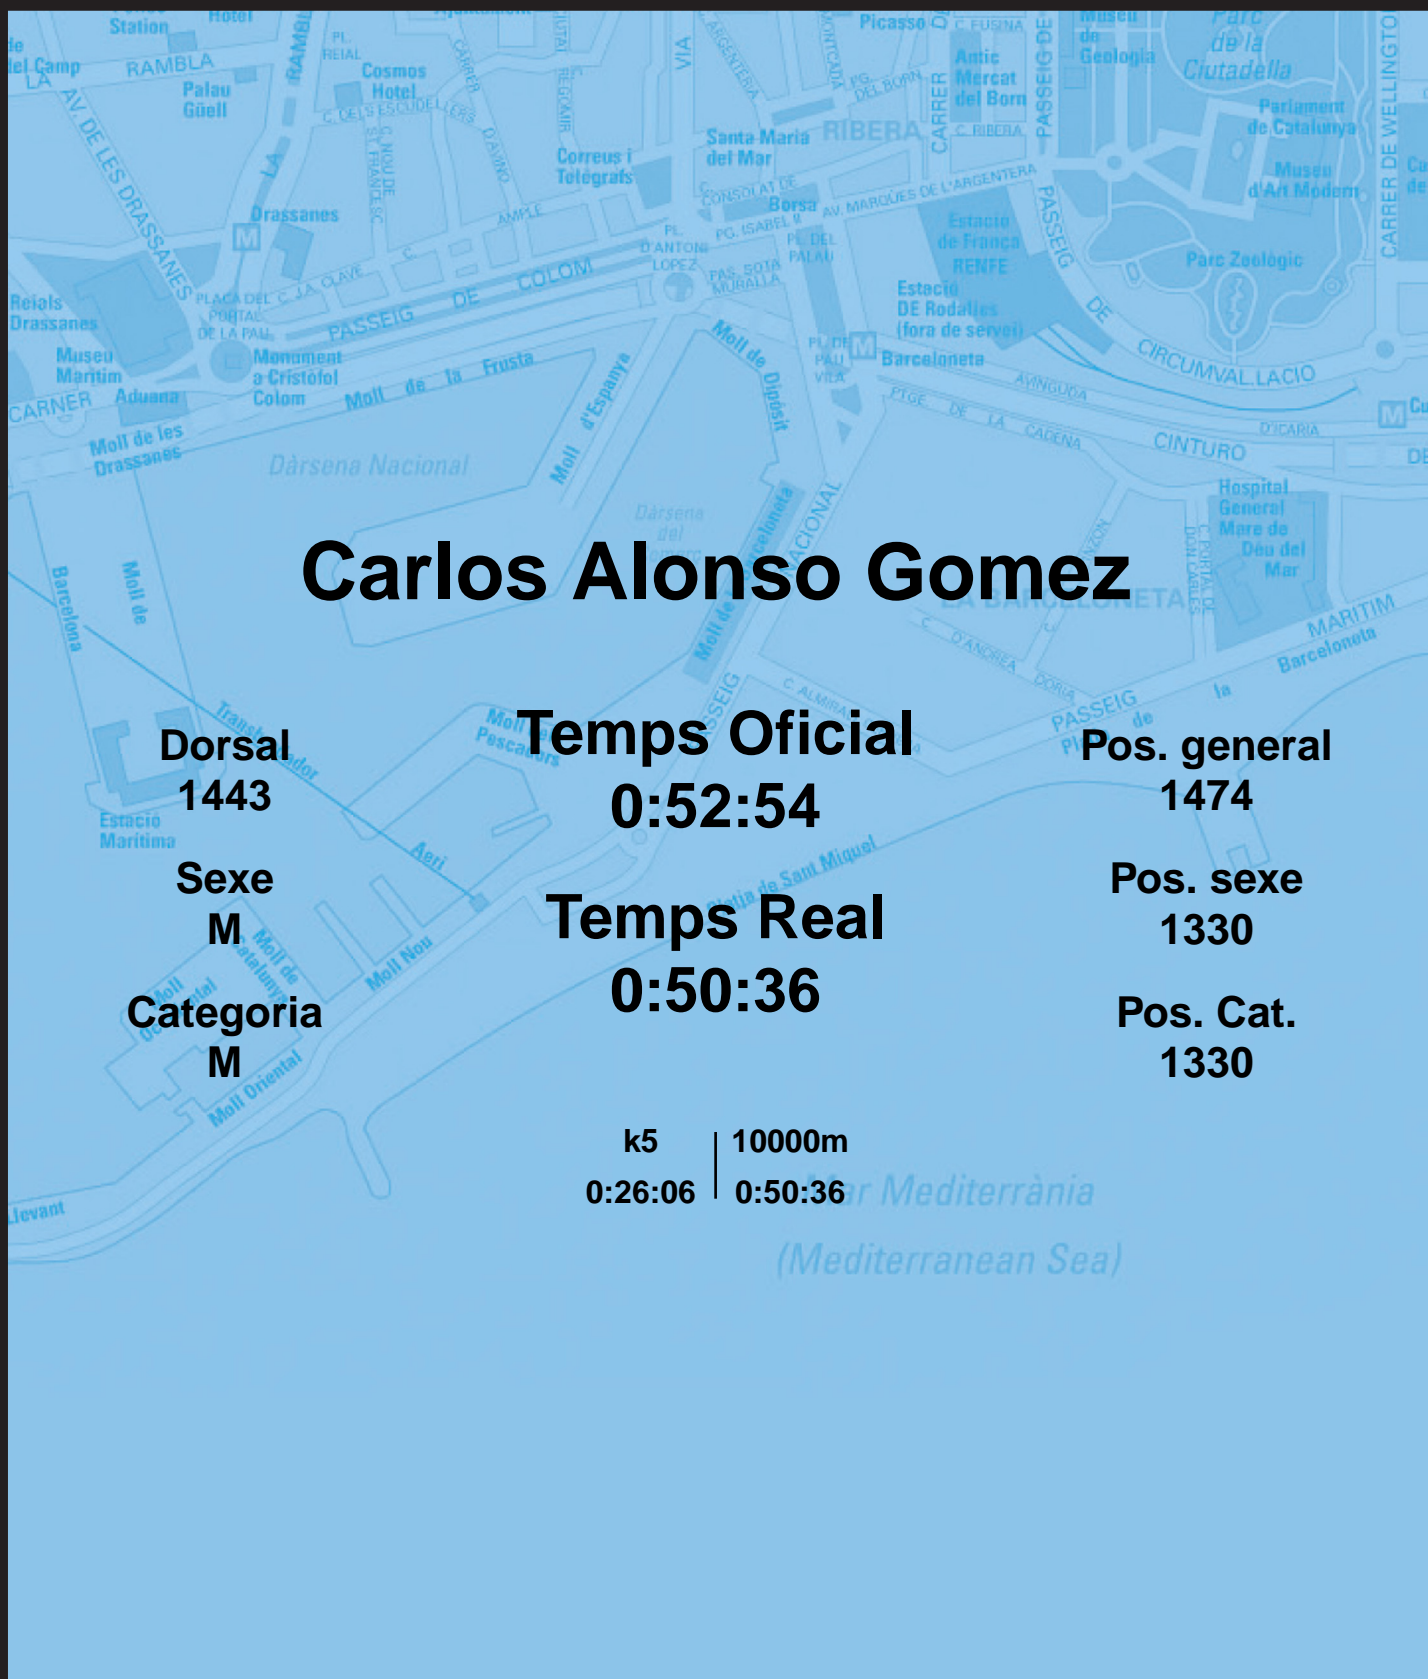

CORREBARRI

Suma't a la festa

16/10/2016

Ajuntament de Barcelona

Carlos Alonso Gomez

Dorsal
1443

Sexe
M

Categoria
M

Temps Oficial
0:52:54

Temps Real
0:50:36

k5 | 10000m
0:26:06 | 0:50:36

Pos. general
1474

Pos. sexe
1330

Pos. Cat.
1330