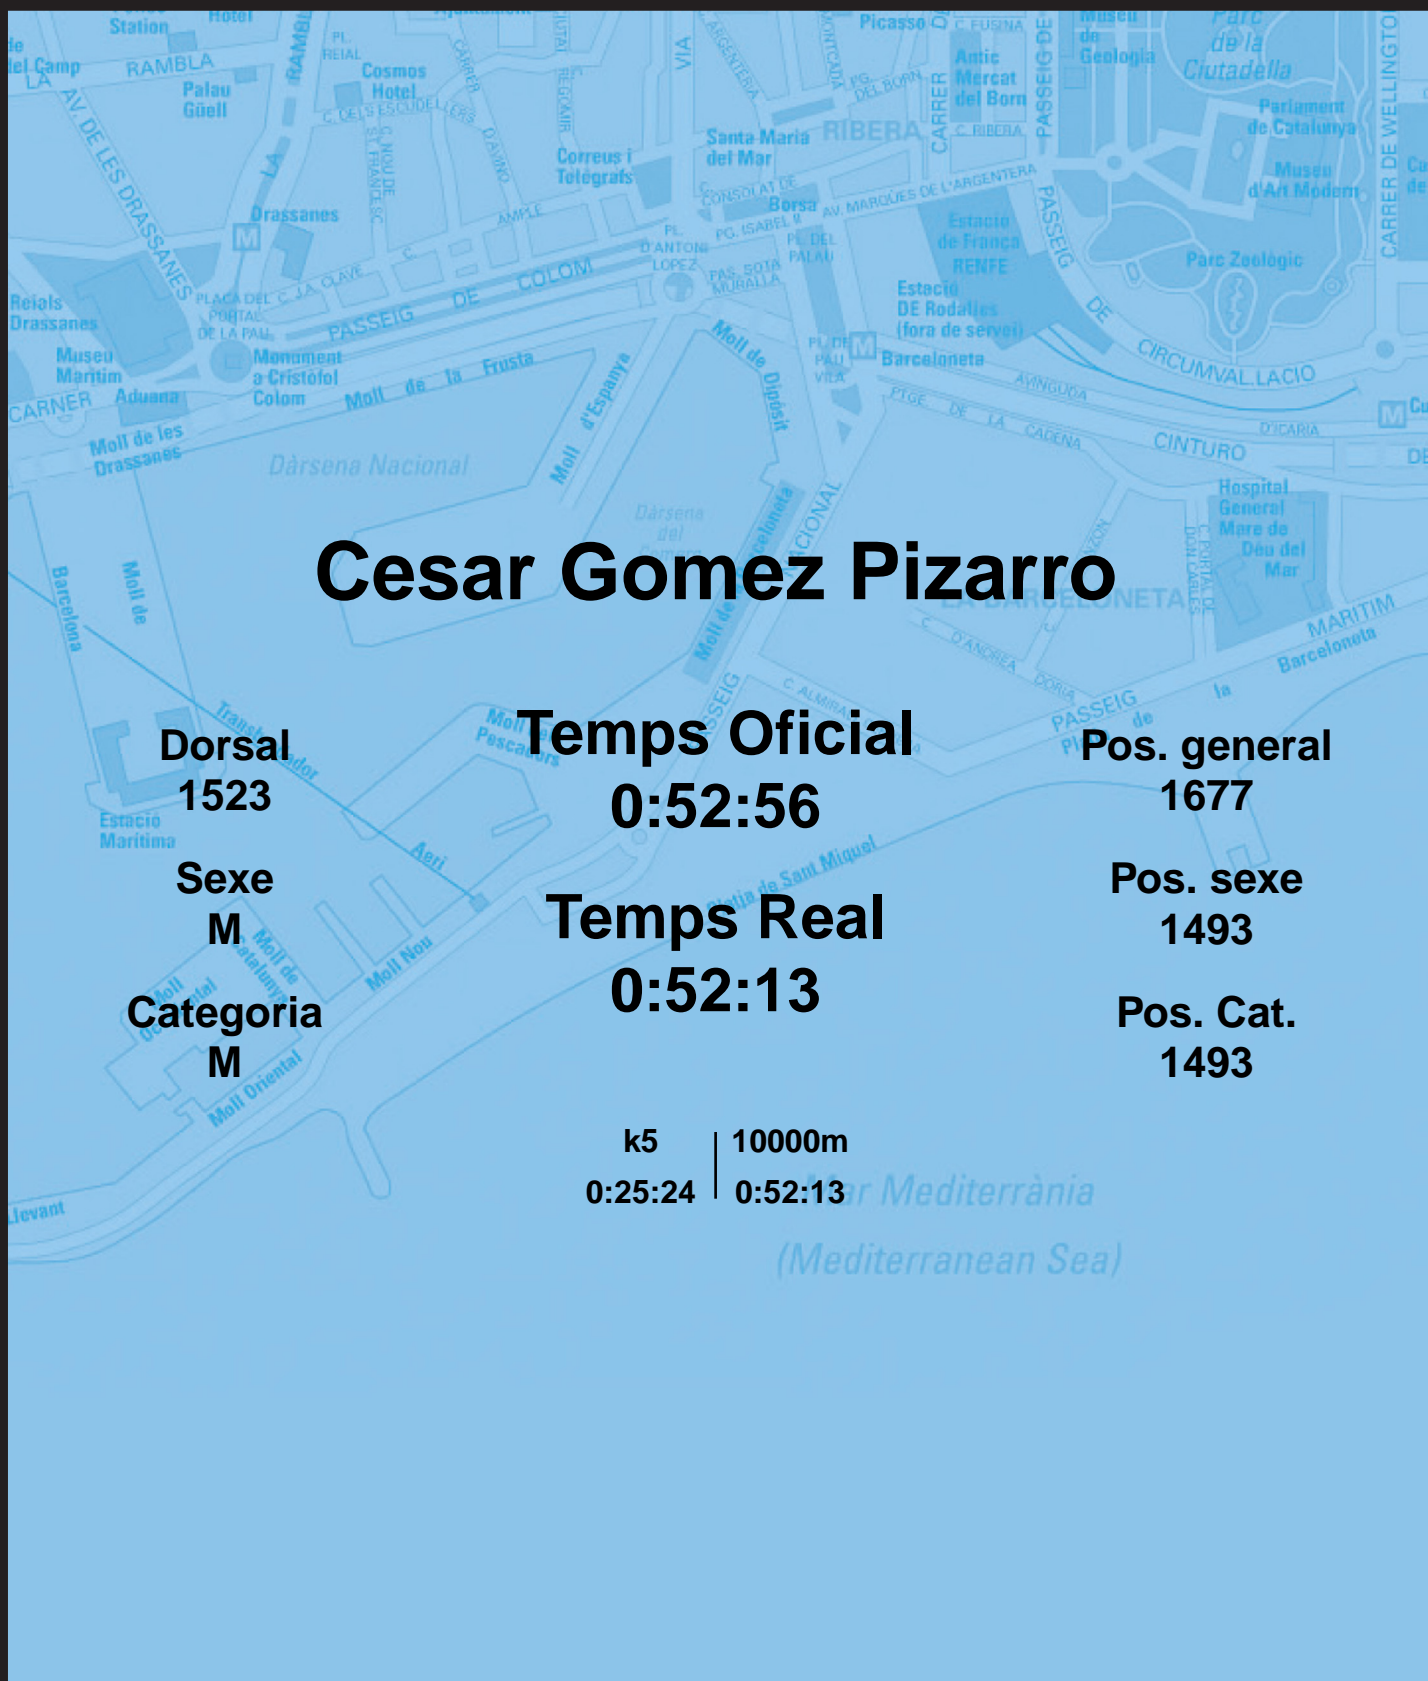

# CORREBARRI

Suma't a la festa

16/10/2016

Ajuntament de Barcelona

## Cesar Gomez Pizarro

Dorsal  
1523

Sexe  
M

Categoria  
M

Temps Oficial  
0:52:56

Temps Real  
0:52:13

Pos. general  
1677

Pos. sexe  
1493

Pos. Cat.  
1493

k5 | 10000m  
0:25:24 | 0:52:13

Mar Mediterrània  
(Mediterranean Sea)