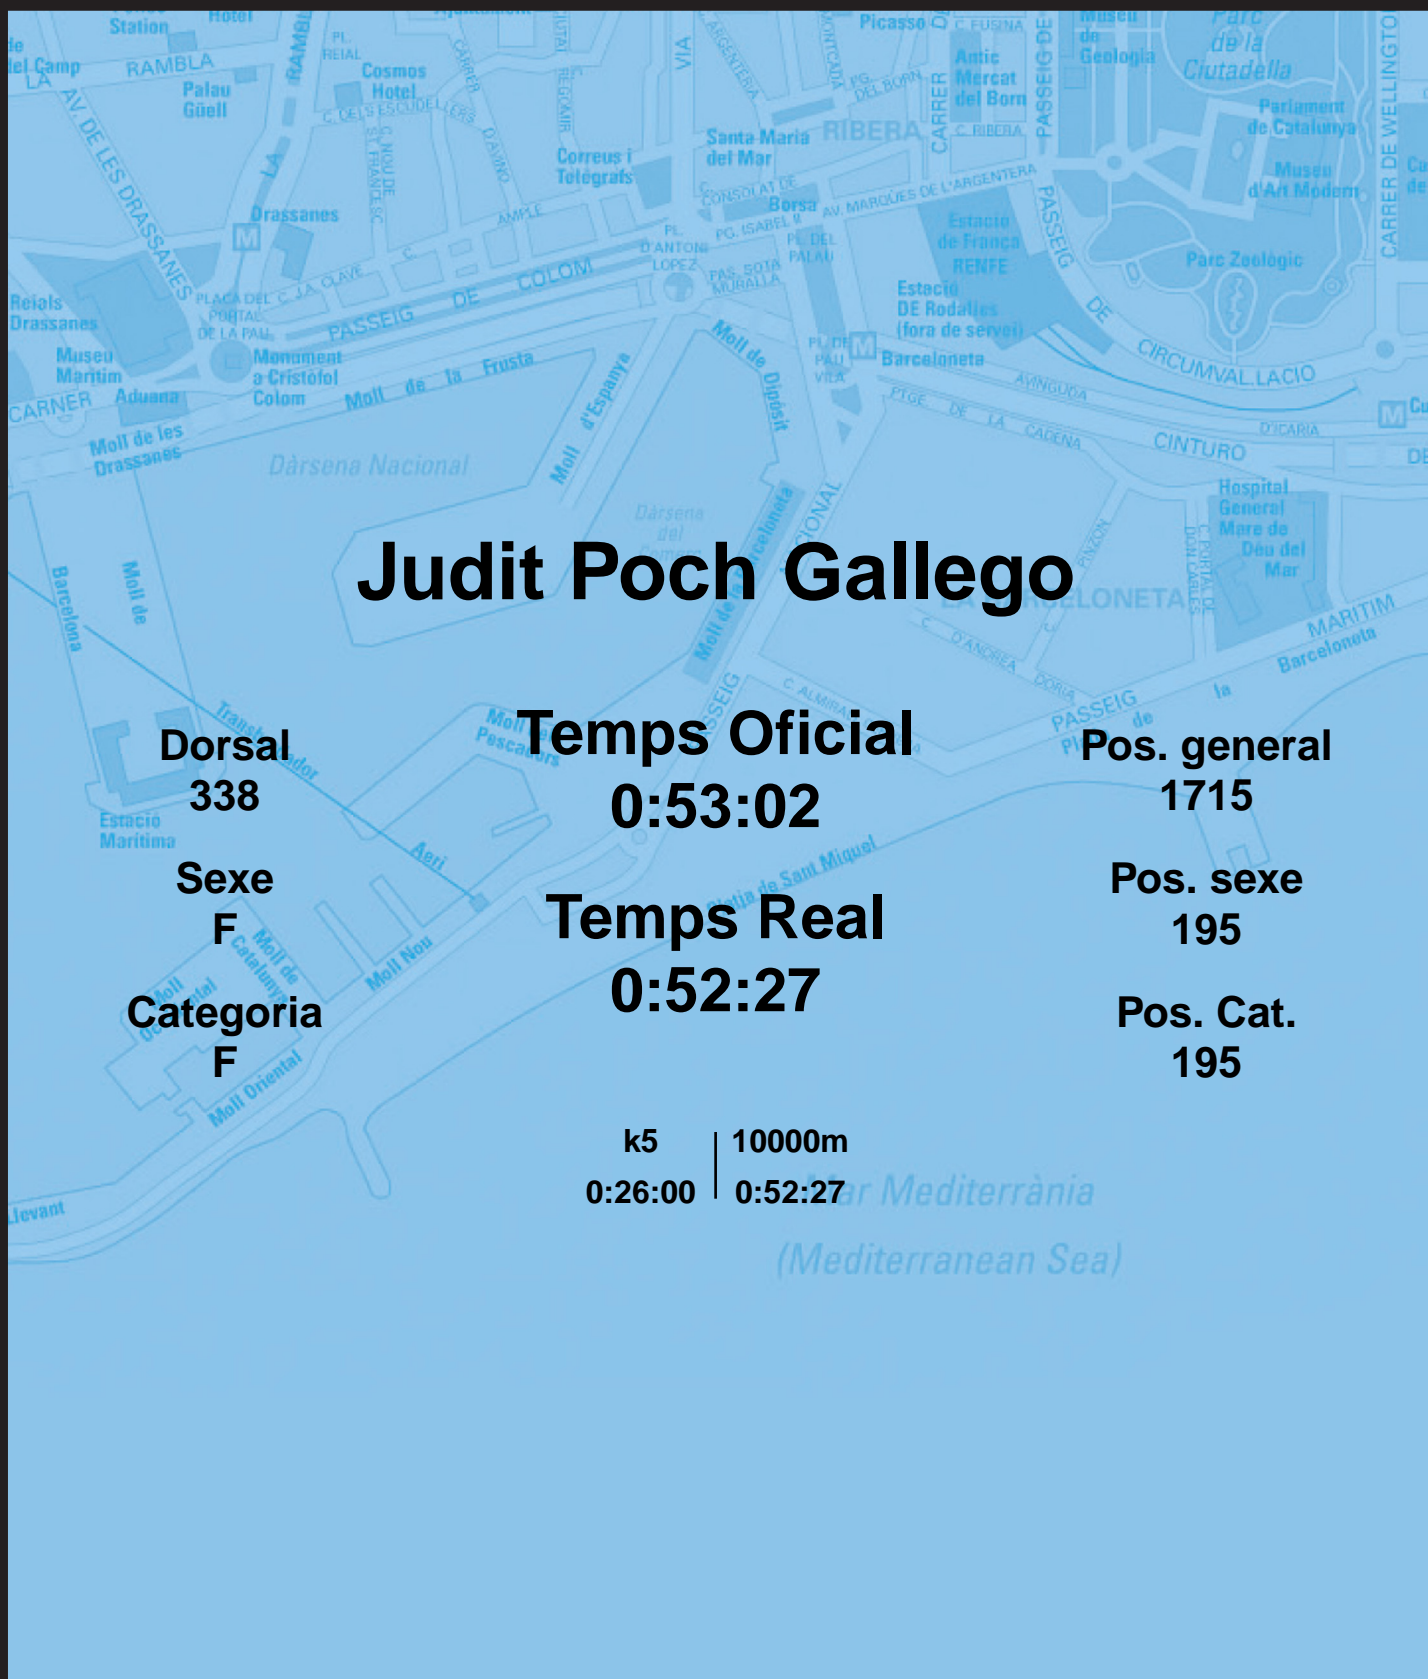

CORREBARRI

Suma't a la festa
16/10/2016

Ajuntament de
Barcelona

Judit Poch Gallego

Dorsal
338

Sexe
F

Categoria
F

Temps Oficial
0:53:02

Temps Real
0:52:27

Pos. general
1715

Pos. sexe
195

Pos. Cat.
195

k5 | 10000m
0:26:00 | 0:52:27

Mar Mediterrània
(Mediterranean Sea)