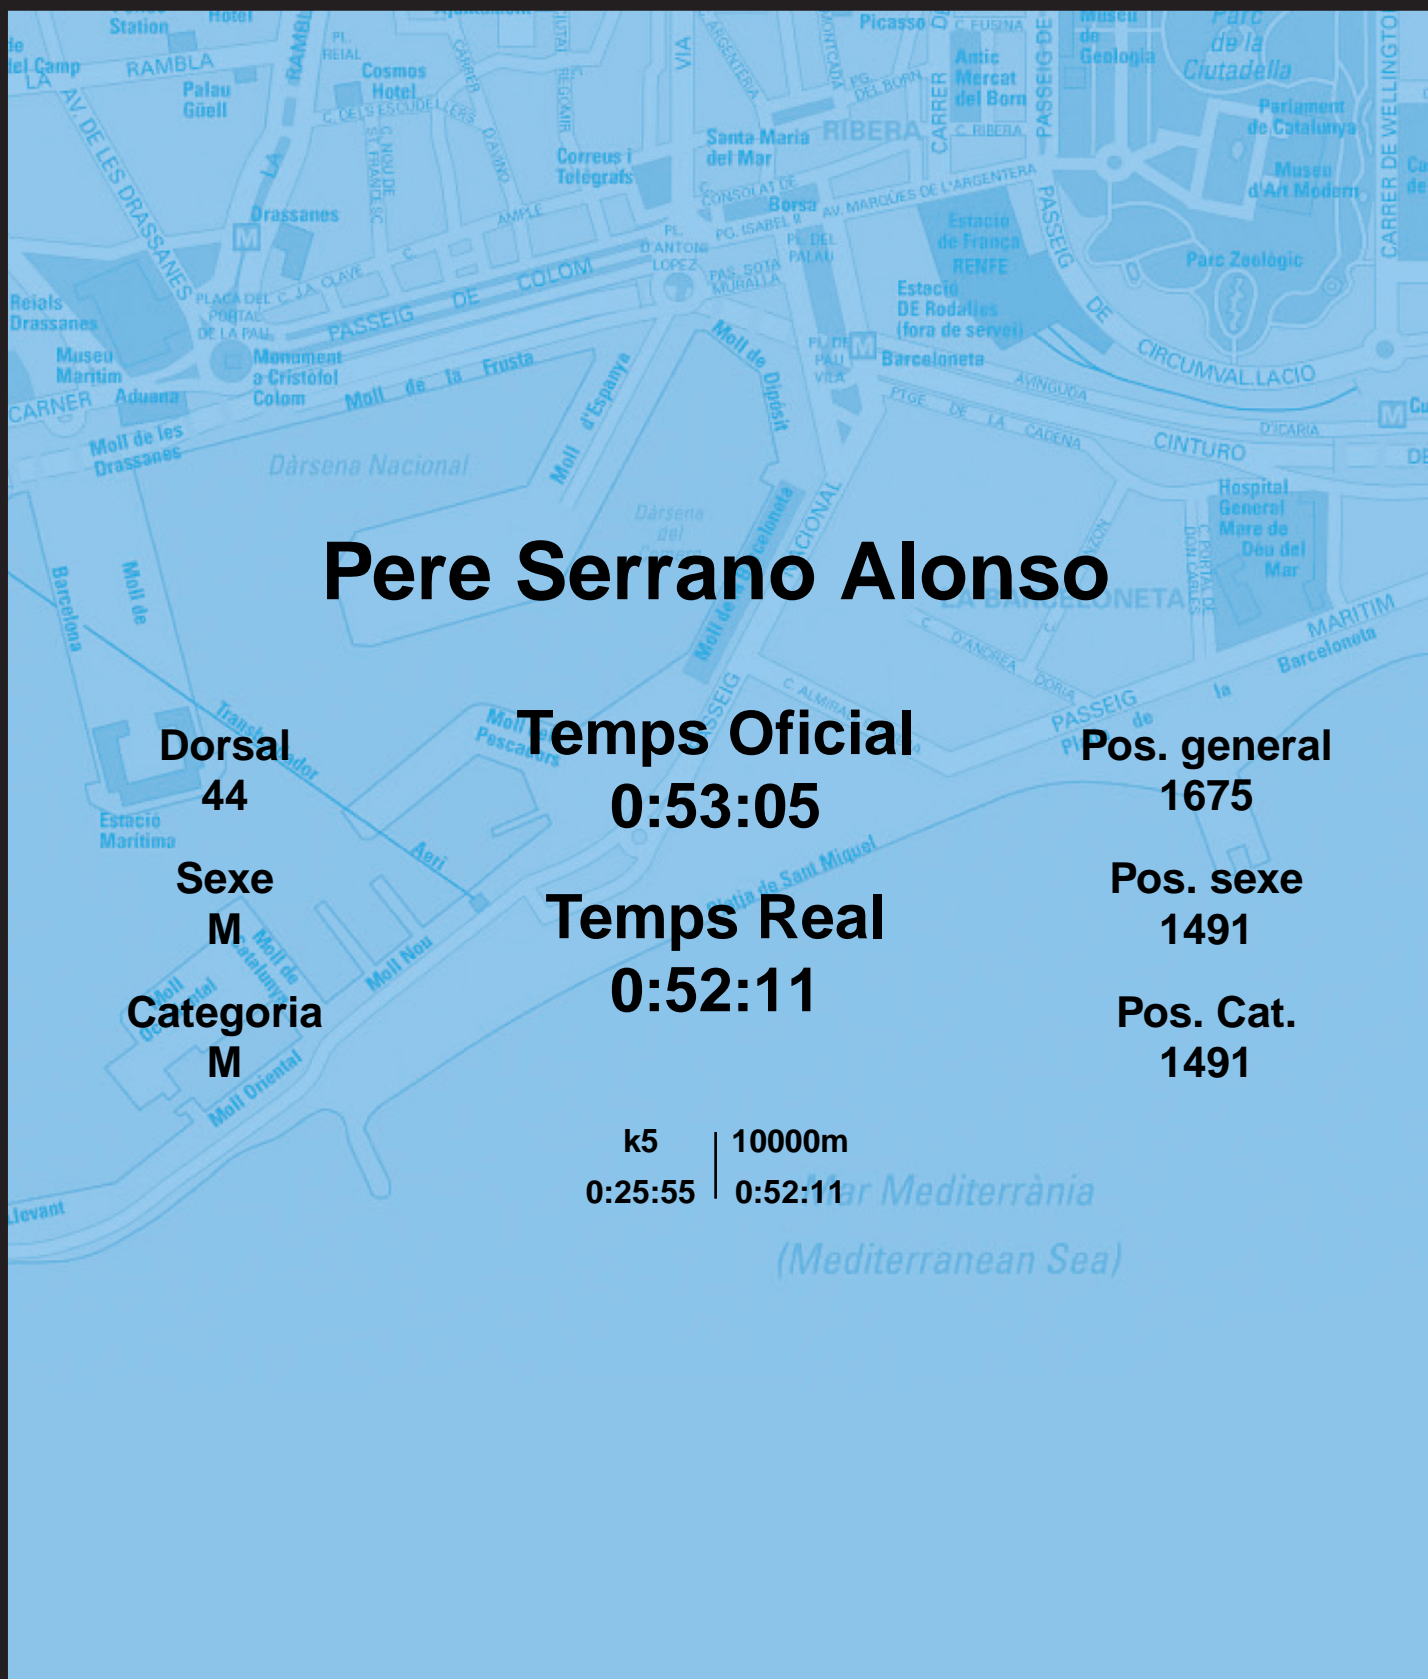

CORREBARRI

Suma't a la festa

16/10/2016

Ajuntament de
Barcelona

Pere Serrano Alonso

Dorsal
44

Sexe
M

Categoria
M

Temps Oficial
0:53:05

Temps Real
0:52:11

Pos. general
1675

Pos. sexe
1491

Pos. Cat.
1491

k5 | 10000m
0:25:55 | 0:52:11

Mar Mediterrània
(Mediterranean Sea)