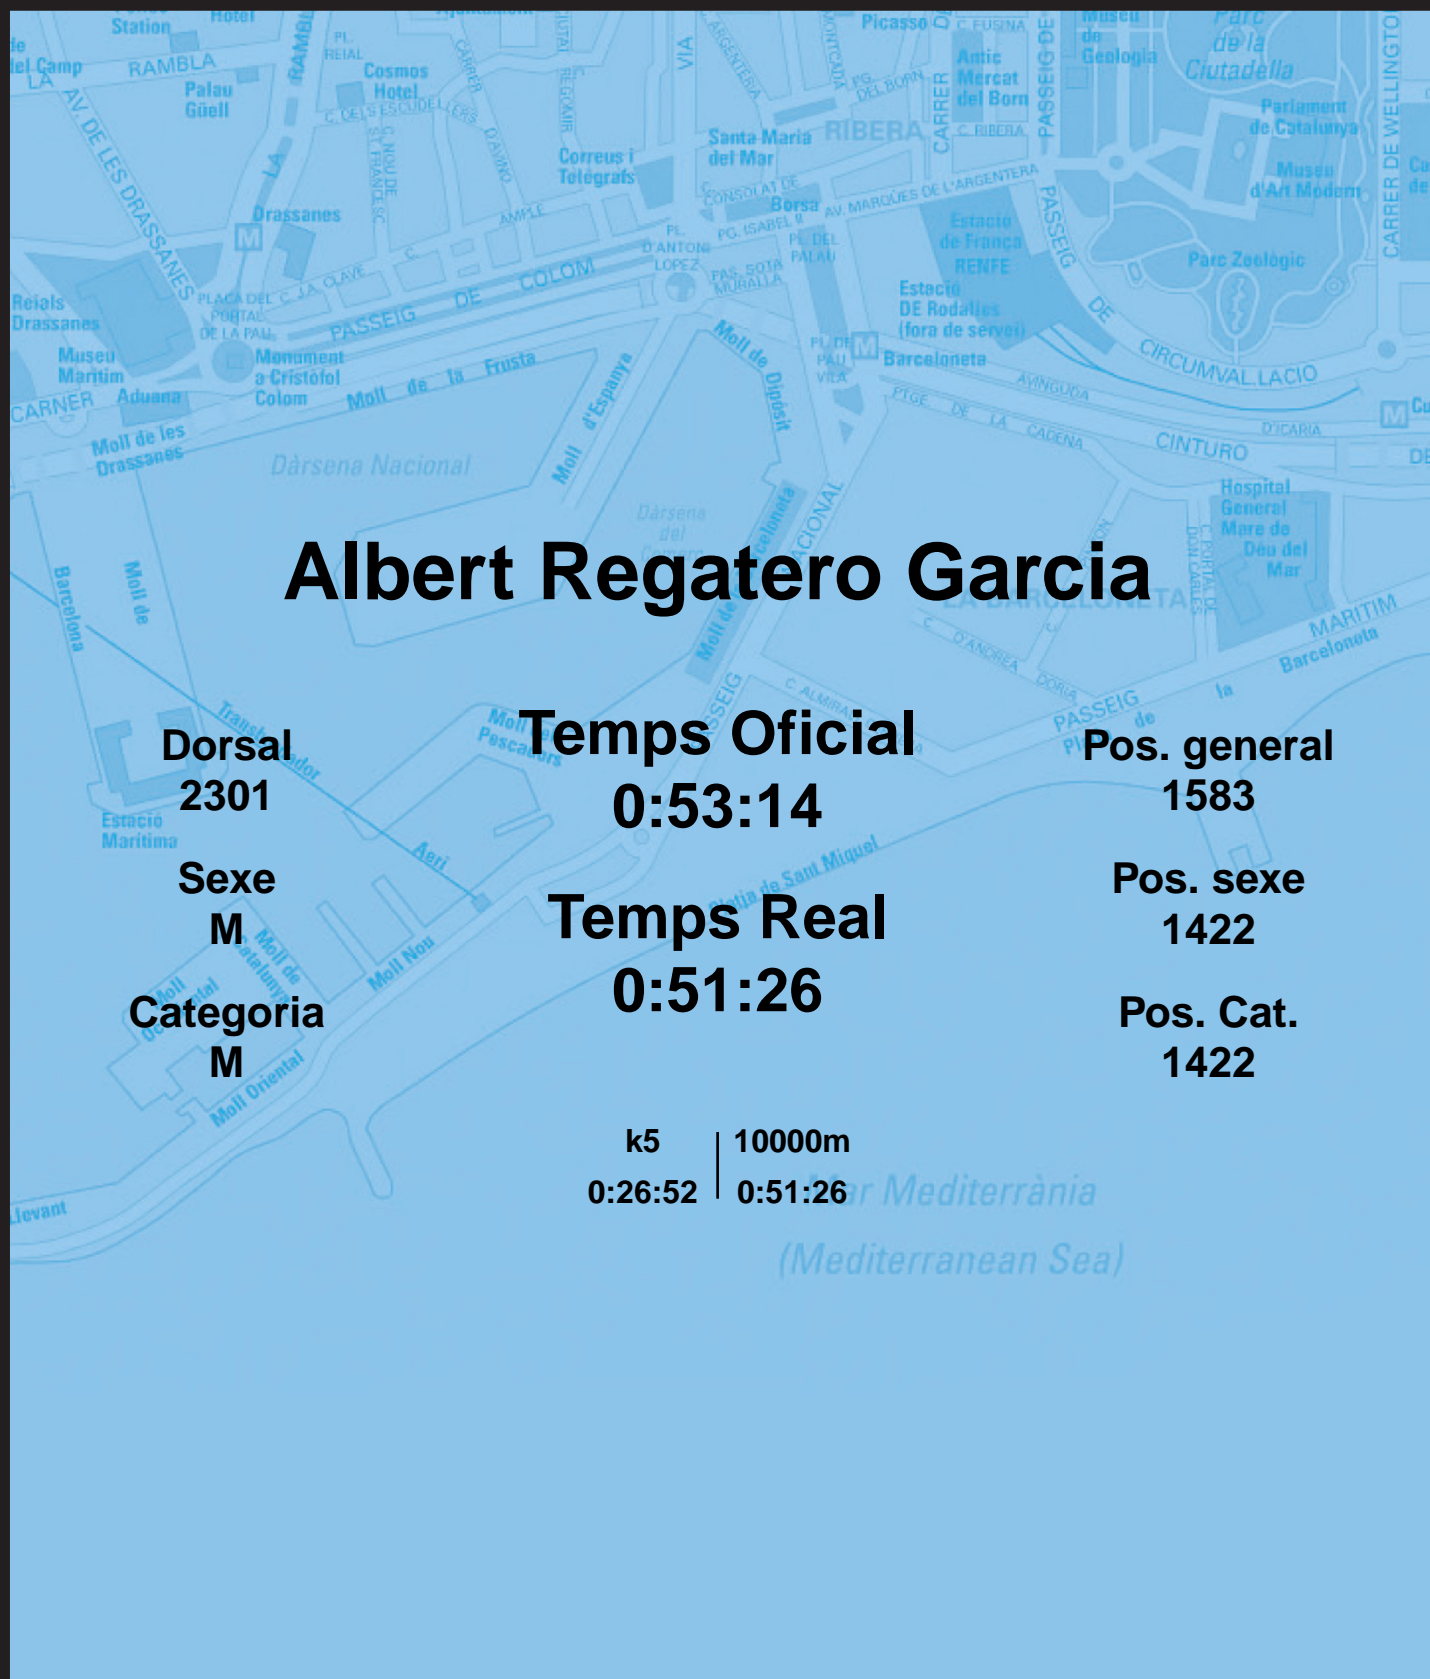

CORREBARRI

Suma't a la festa

16/10/2016

Ajuntament de
Barcelona

Albert Regatero Garcia

Dorsal
2301

Sexe
M

Categoria
M

Temps Oficial
0:53:14

Temps Real
0:51:26

Pos. general
1583

Pos. sexe
1422

Pos. Cat.
1422

k5 | 10000m
0:26:52 | 0:51:26

Mar Mediterrània
(Mediterranean Sea)