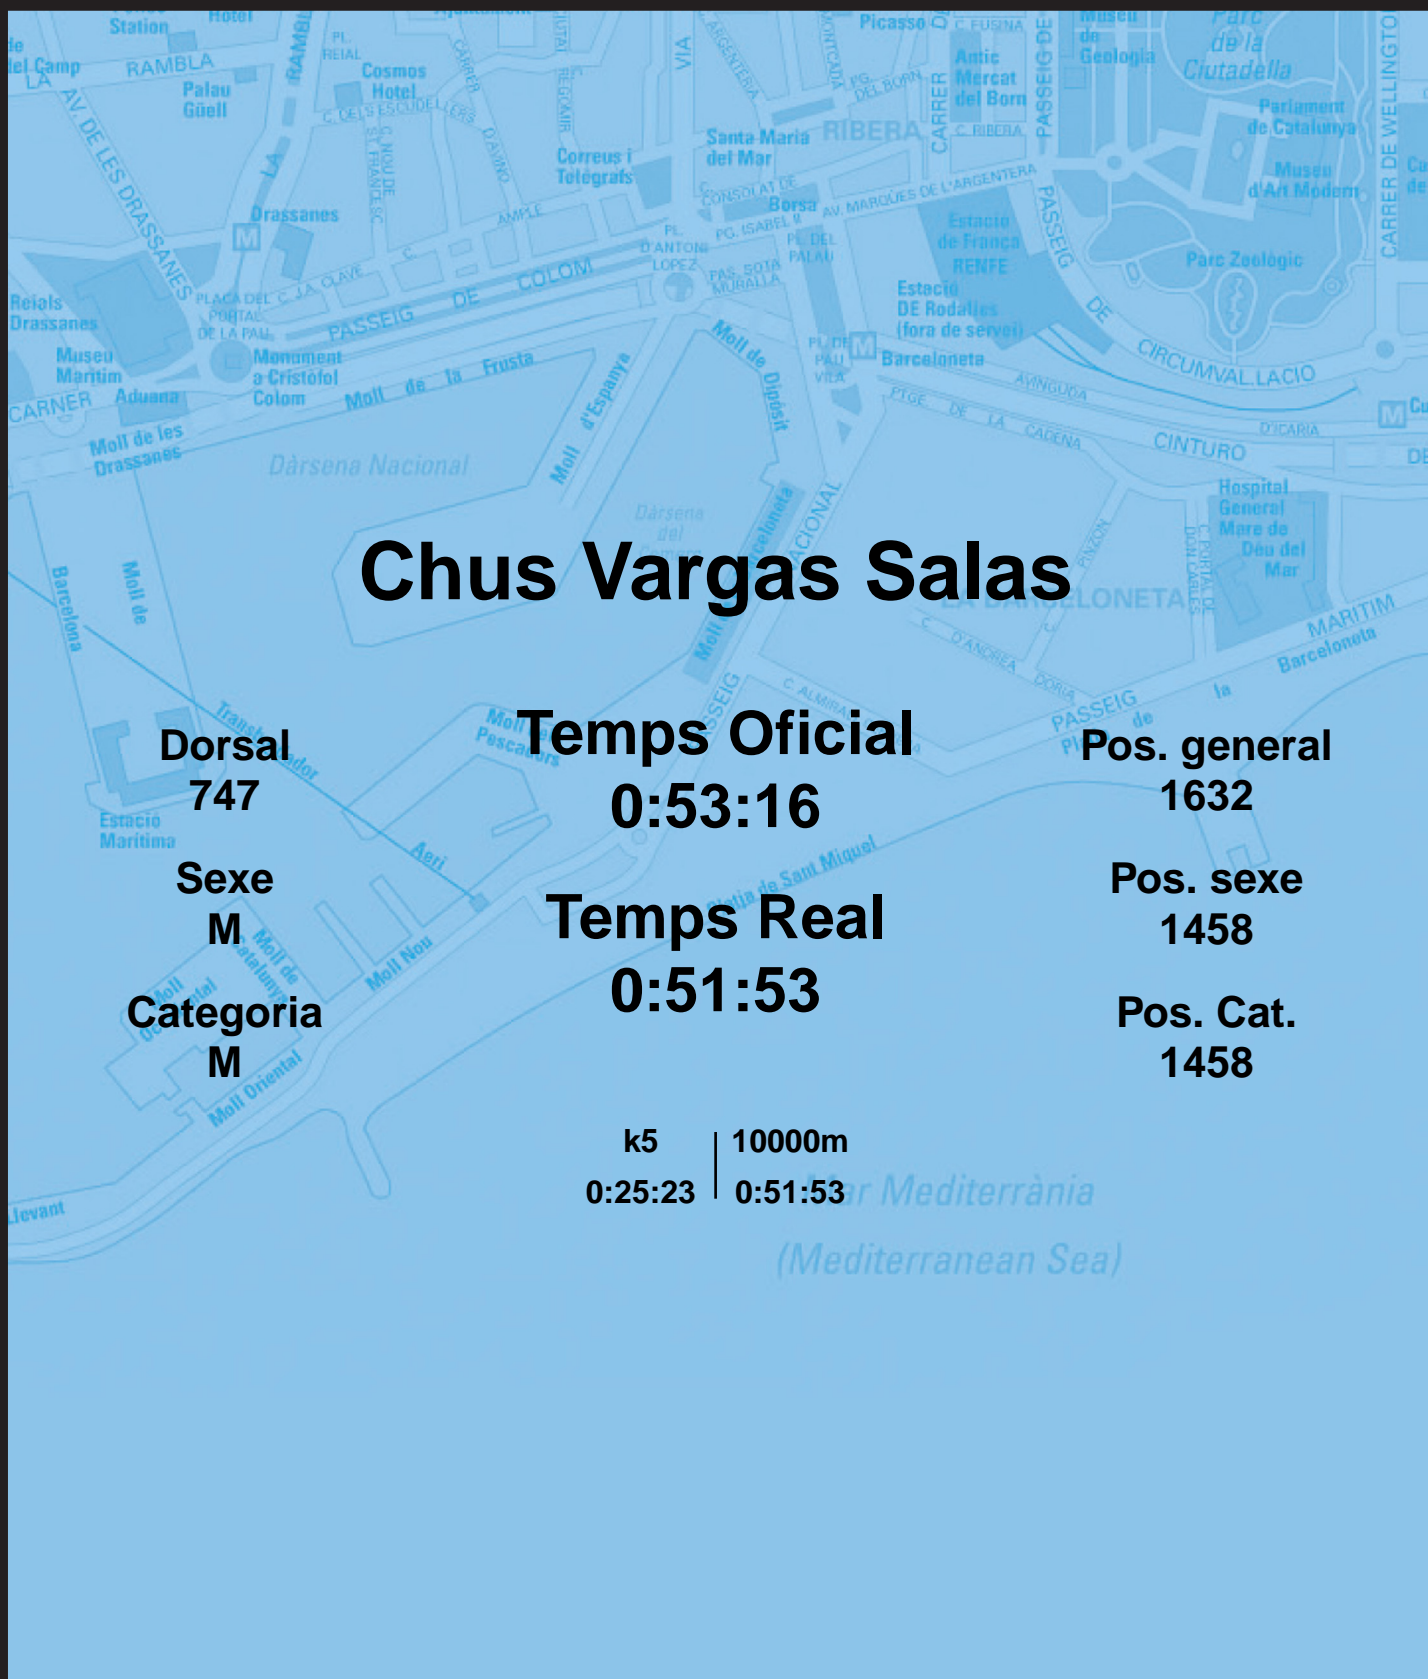

CORREBARRI

Suma't a la festa

16/10/2016

Ajuntament de Barcelona

Chus Vargas Salas

Dorsal
747

Sexe
M

Categoria
M

Temps Oficial
0:53:16

Temps Real
0:51:53

Pos. general
1632

Pos. sexe
1458

Pos. Cat.
1458

k5 | 10000m
0:25:23 | 0:51:53

Mar Mediterrània
(Mediterranean Sea)