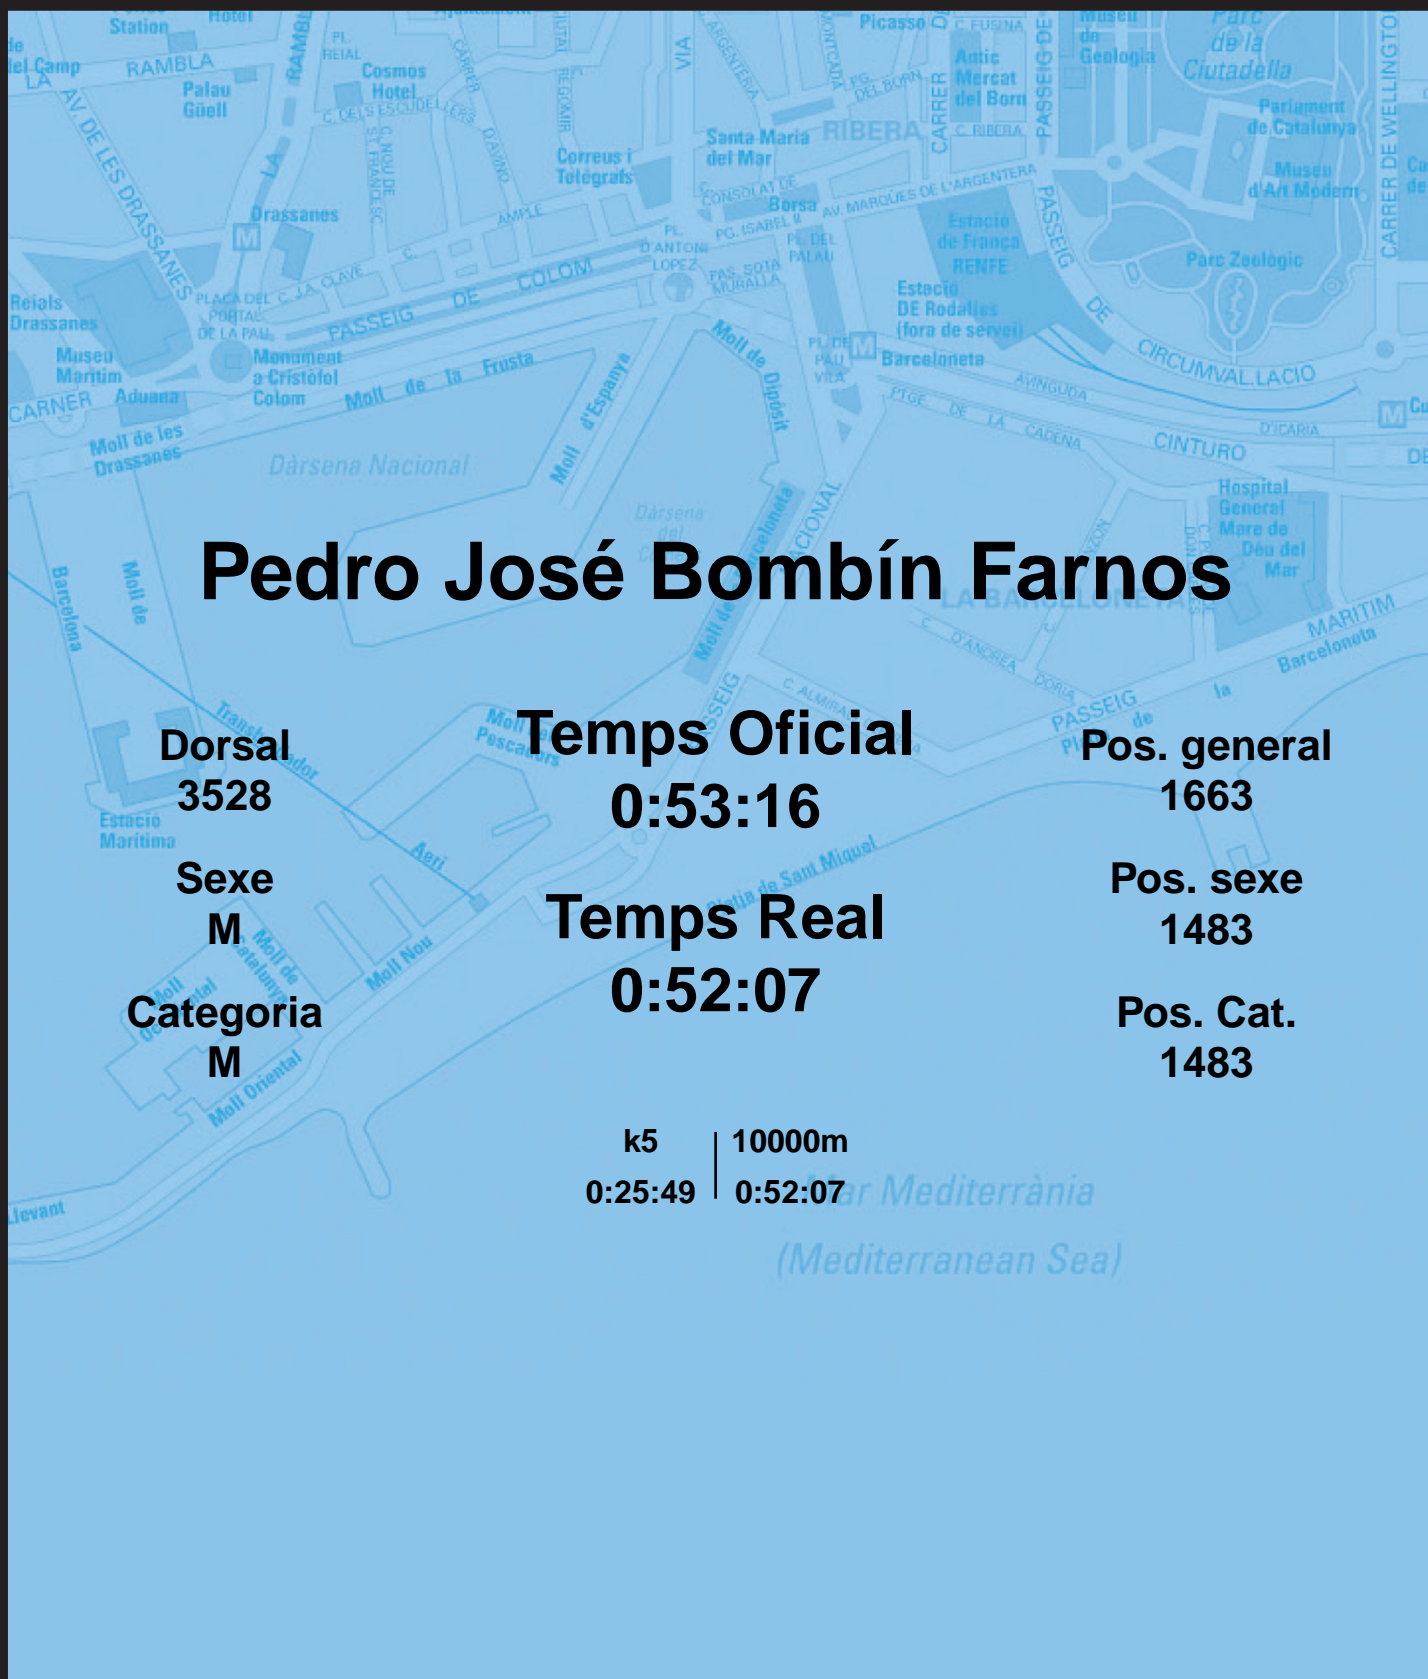

CORREBARRI

Suma't a la festa

16/10/2016

Ajuntament de Barcelona

Pedro José Bombín Farnos

Dorsal
3528

Sexe
M

Categoria
M

Temps Oficial
0:53:16

Temps Real
0:52:07

Pos. general
1663

Pos. sexe
1483

Pos. Cat.
1483

k5 | 10000m
0:25:49 | 0:52:07

Mar Mediterrània
(Mediterranean Sea)