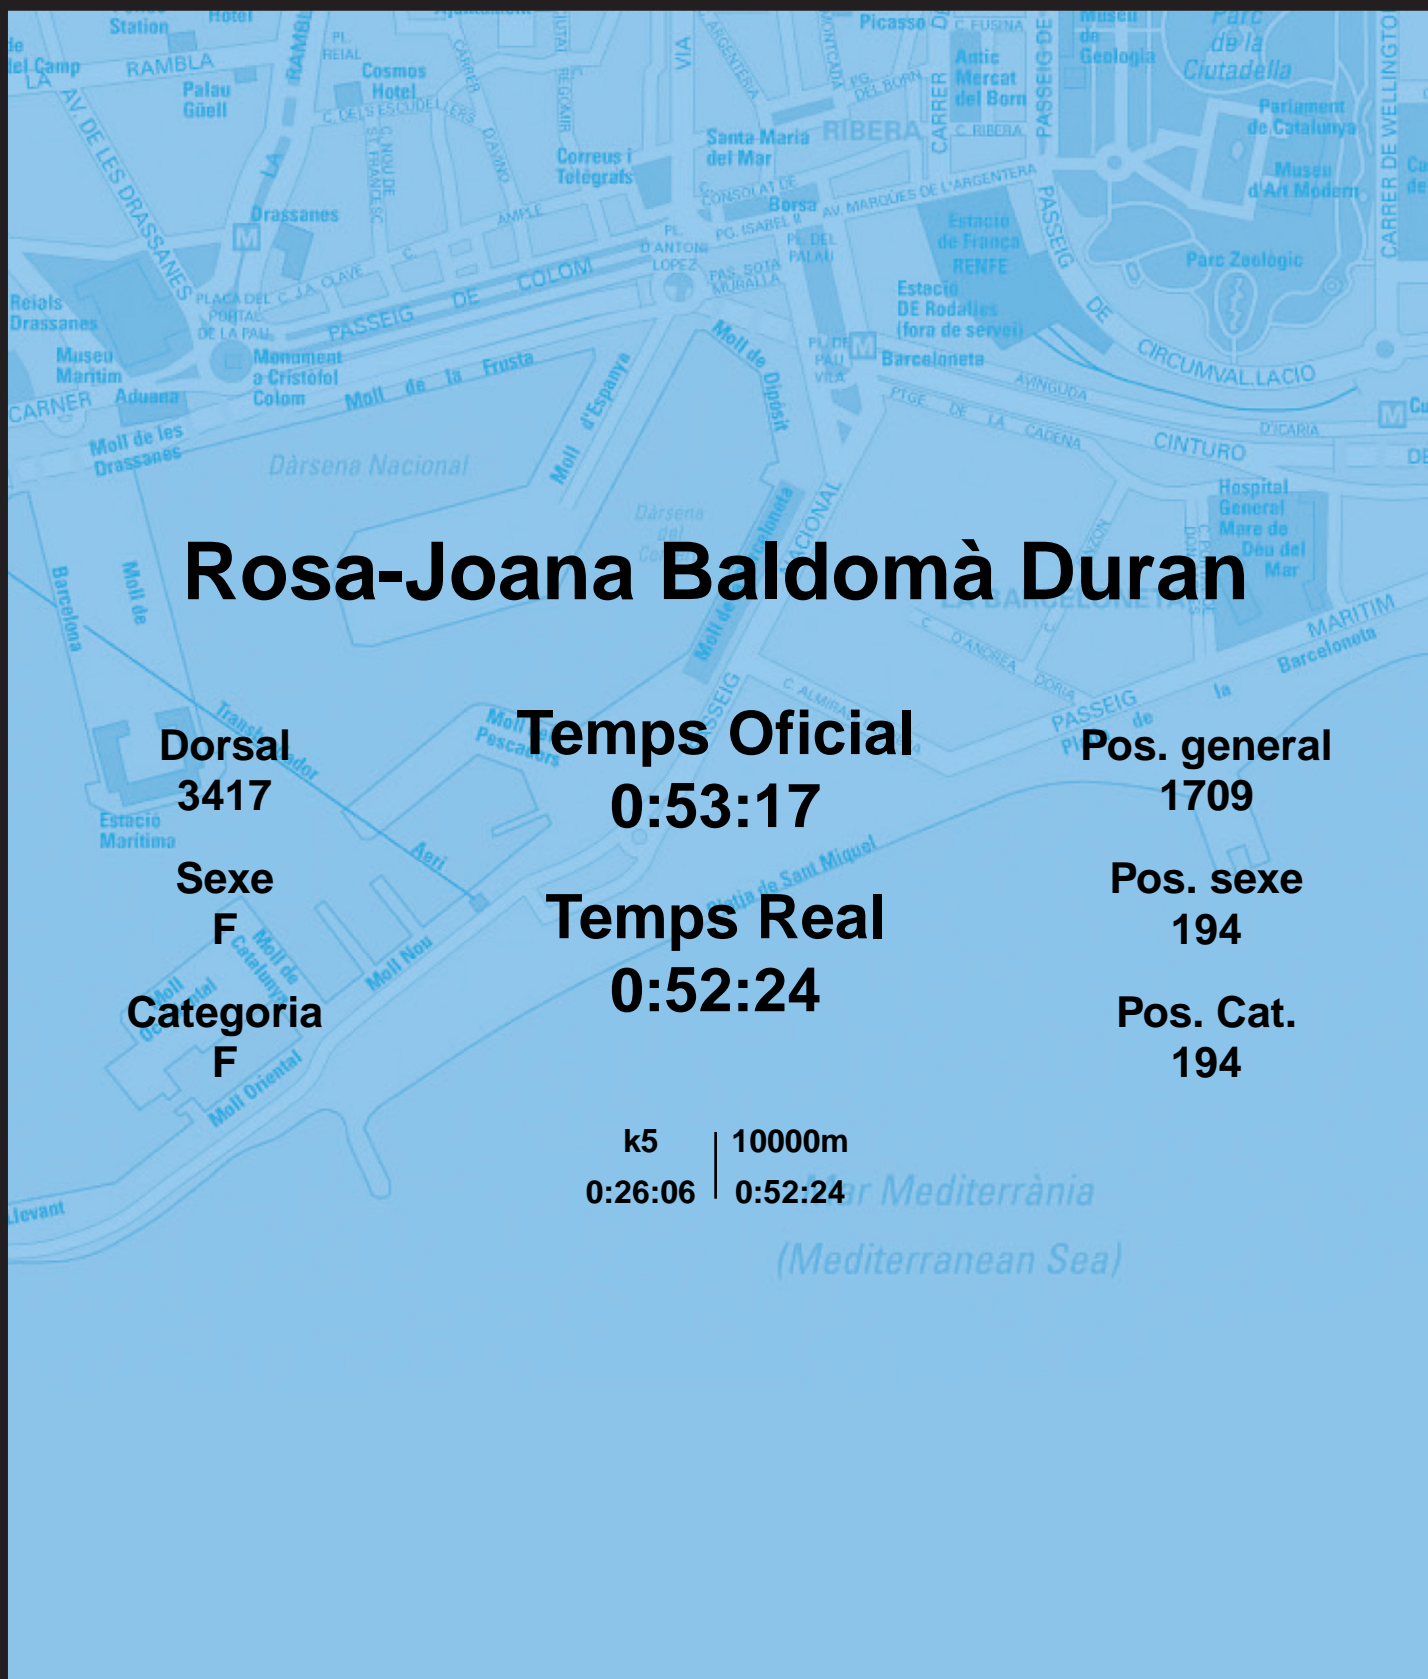

# CORREBARRI

Suma't a la festa

16/10/2016

Ajuntament de Barcelona

## Rosa-Joana Baldomà Duran

Dorsal  
3417

Sexe  
F

Categoria  
F

Temps Oficial  
0:53:17

Temps Real  
0:52:24

Pos. general  
1709

Pos. sexe  
194

Pos. Cat.  
194

k5 | 10000m  
0:26:06 | 0:52:24

Mar Mediterrània  
(Mediterranean Sea)