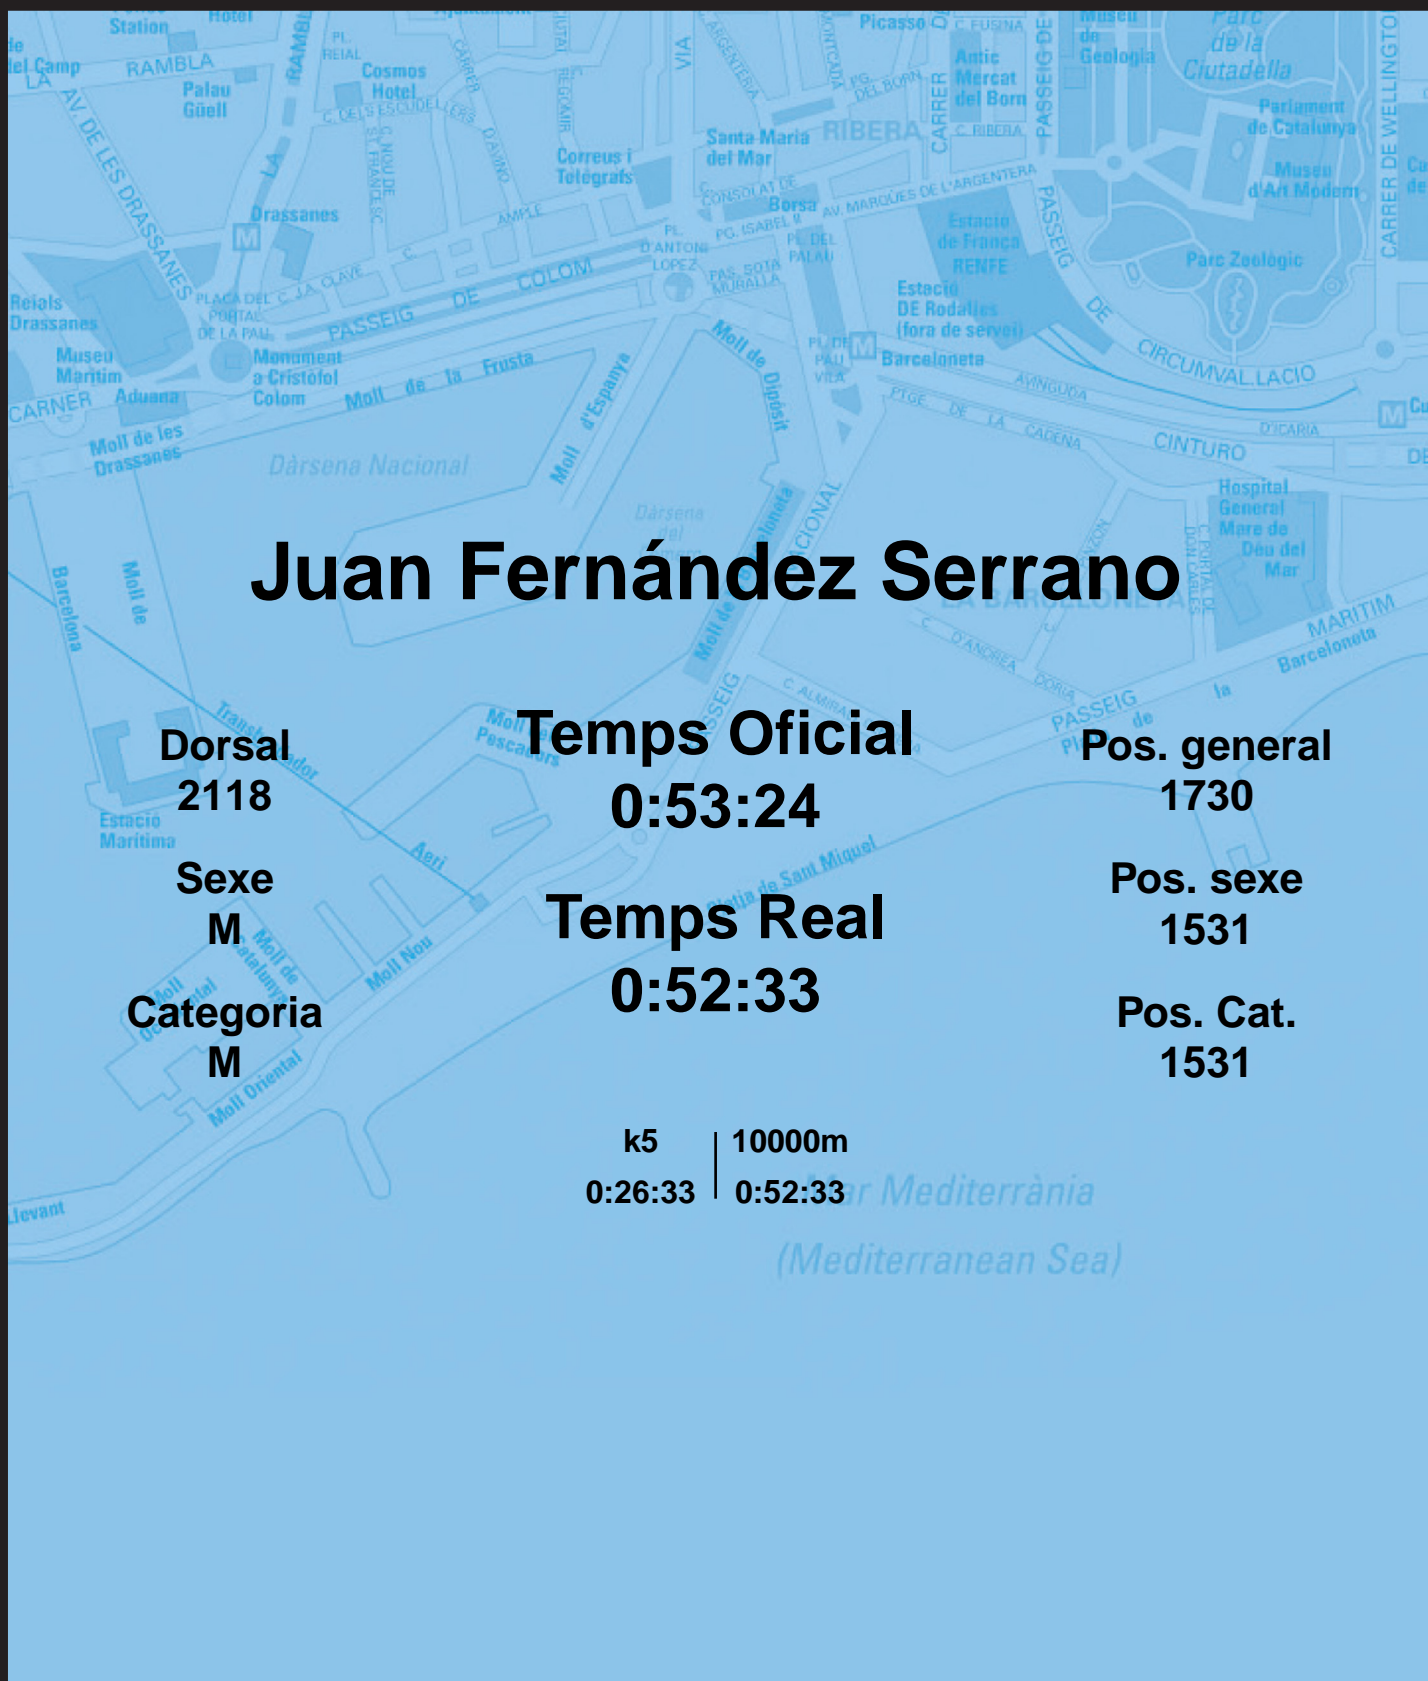

CORREBARRI

Suma't a la festa

16/10/2016

Ajuntament de
Barcelona

Juan Fernández Serrano

Dorsal
2118

Sexe
M

Categoria
M

Temps Oficial
0:53:24

Temps Real
0:52:33

Pos. general
1730

Pos. sexe
1531

Pos. Cat.
1531

k5 | 10000m
0:26:33 | 0:52:33

Mar Mediterrània
(Mediterranean Sea)