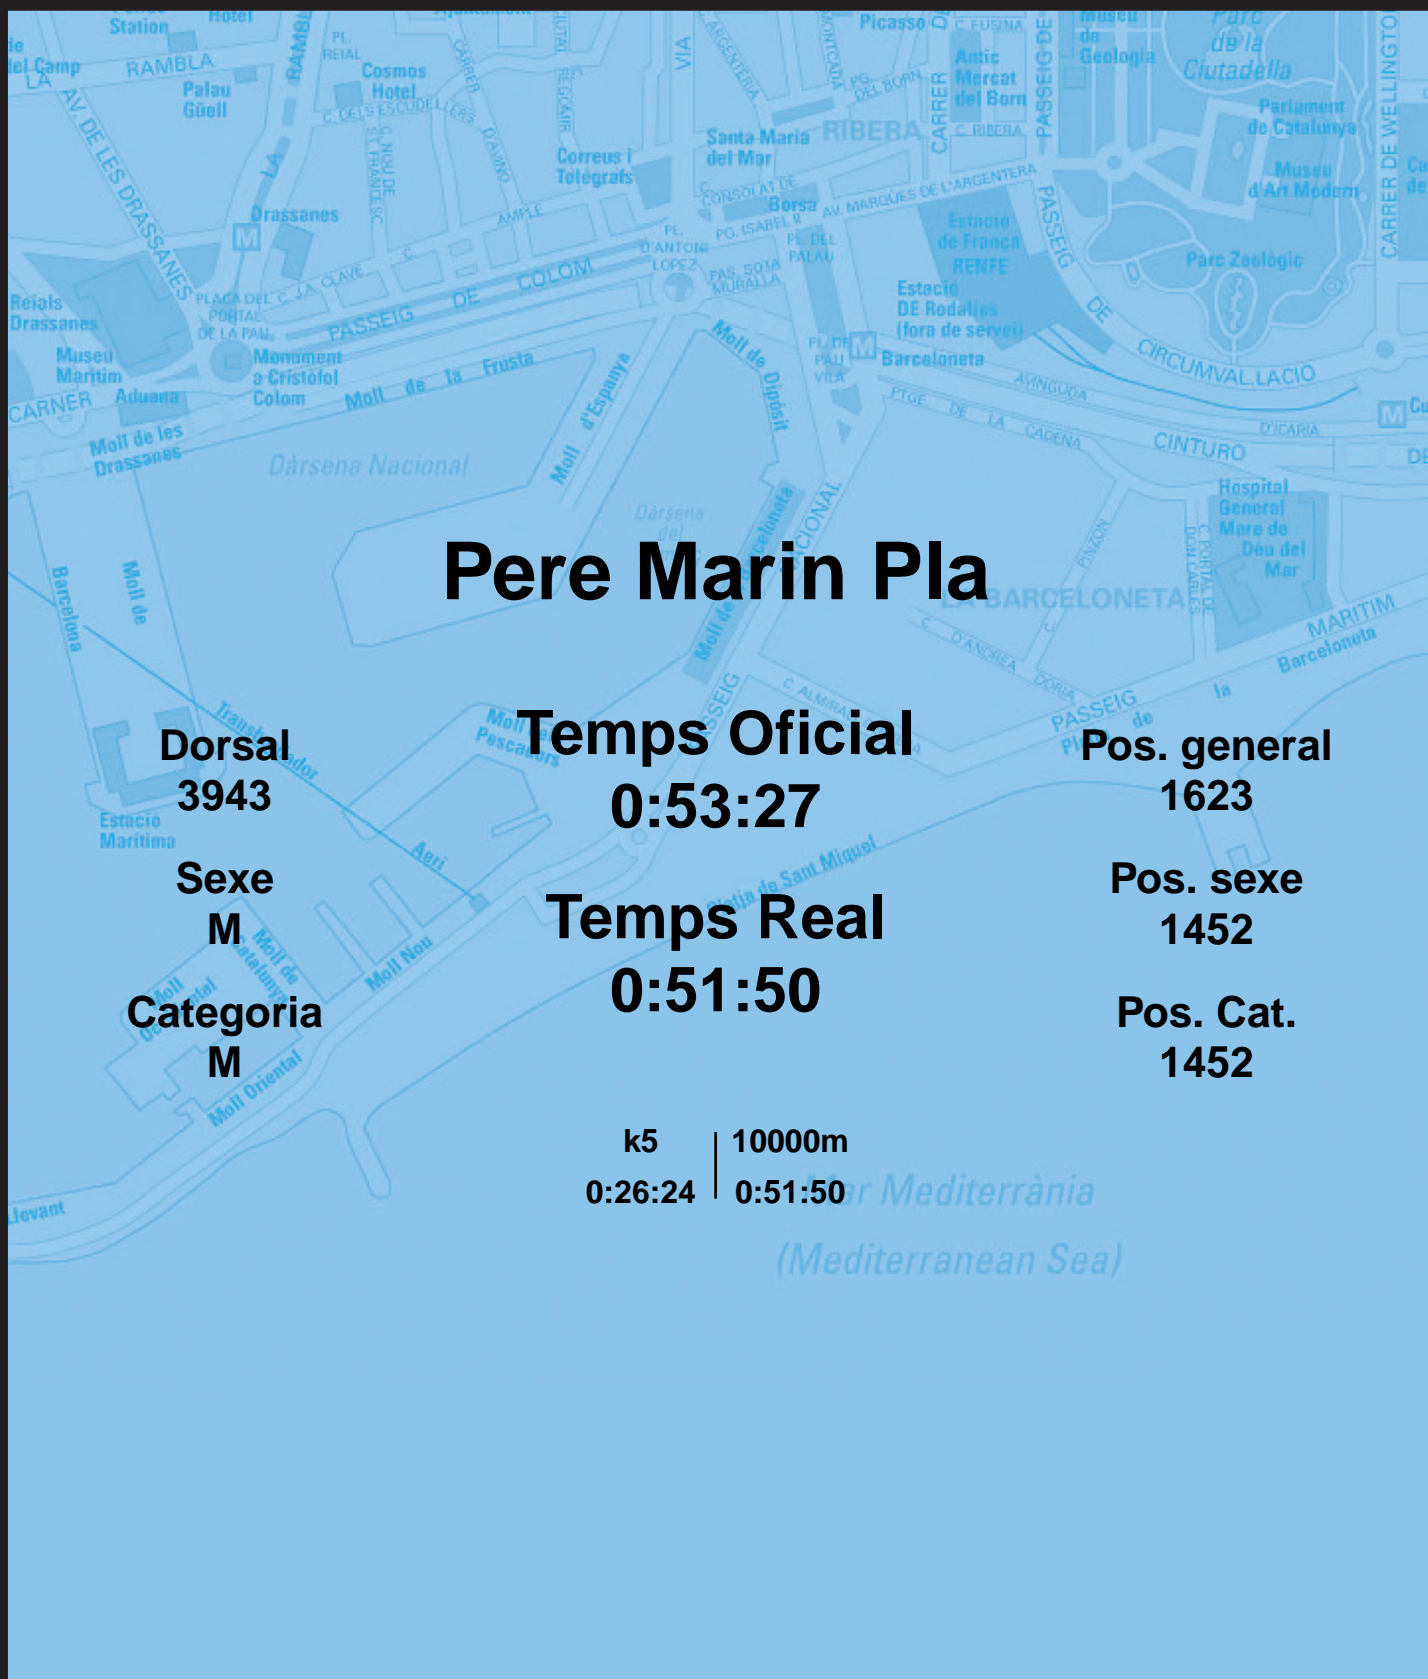

# CORREBARRI

Suma't a la festa

16/10/2016

Ajuntament de  
Barcelona

## Pere Marin Pla

Dorsal  
3943

Sexe  
M

Categoria  
M

Temps Oficial  
0:53:27

Temps Real  
0:51:50

Pos. general  
1623

Pos. sexe  
1452

Pos. Cat.  
1452

k5 | 10000m  
0:26:24 | 0:51:50

Mar Mediterrània  
(Mediterranean Sea)