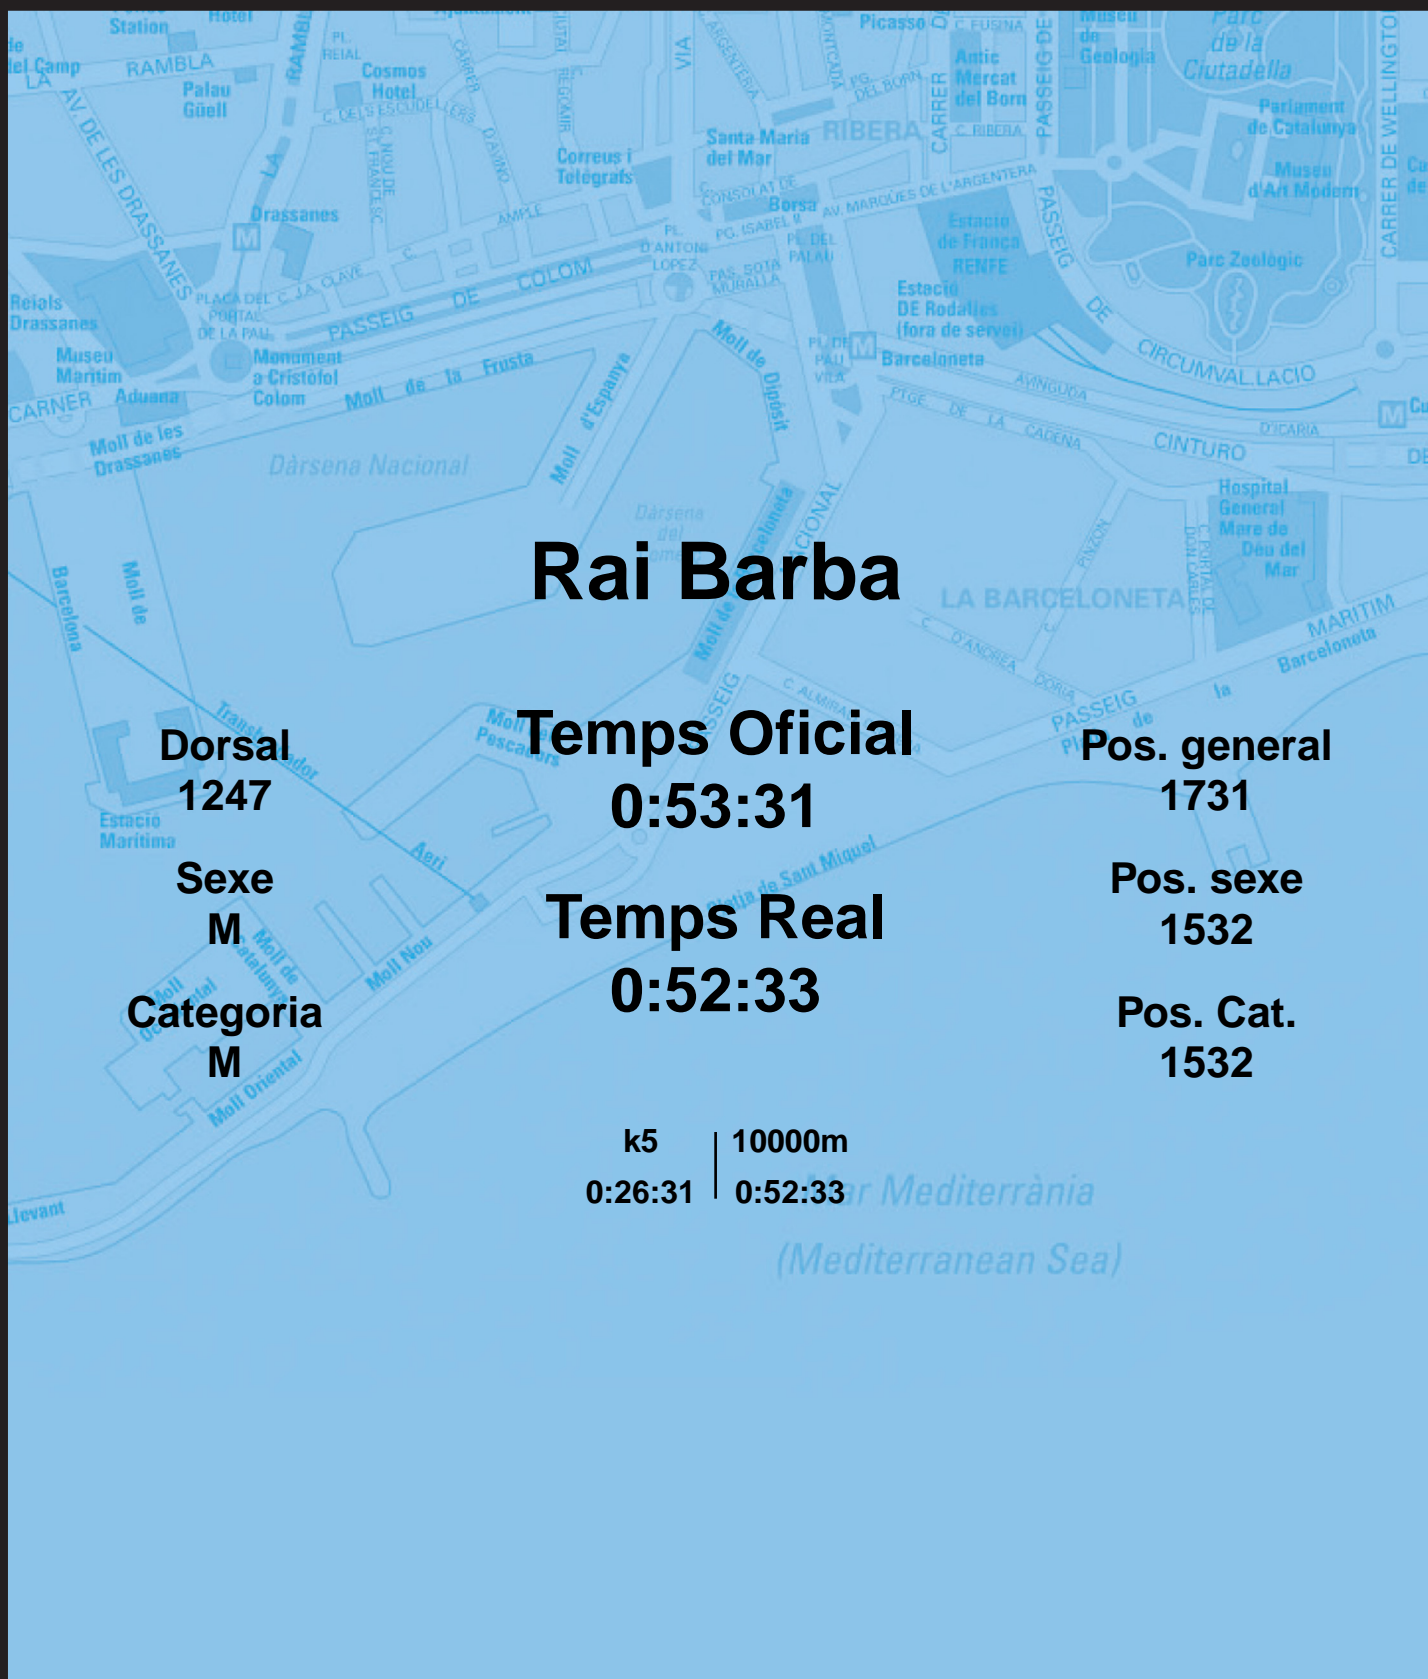

# CORREBARRI

Suma't a la festa

16/10/2016

Ajuntament de  
Barcelona

## Rai Barba

Dorsal  
1247

Sexe  
M

Categoria  
M

Temps Oficial  
0:53:31

Temps Real  
0:52:33

Pos. general  
1731

Pos. sexe  
1532

Pos. Cat.  
1532

k5 | 10000m  
0:26:31 | 0:52:33

Mar Mediterrània  
(Mediterranean Sea)