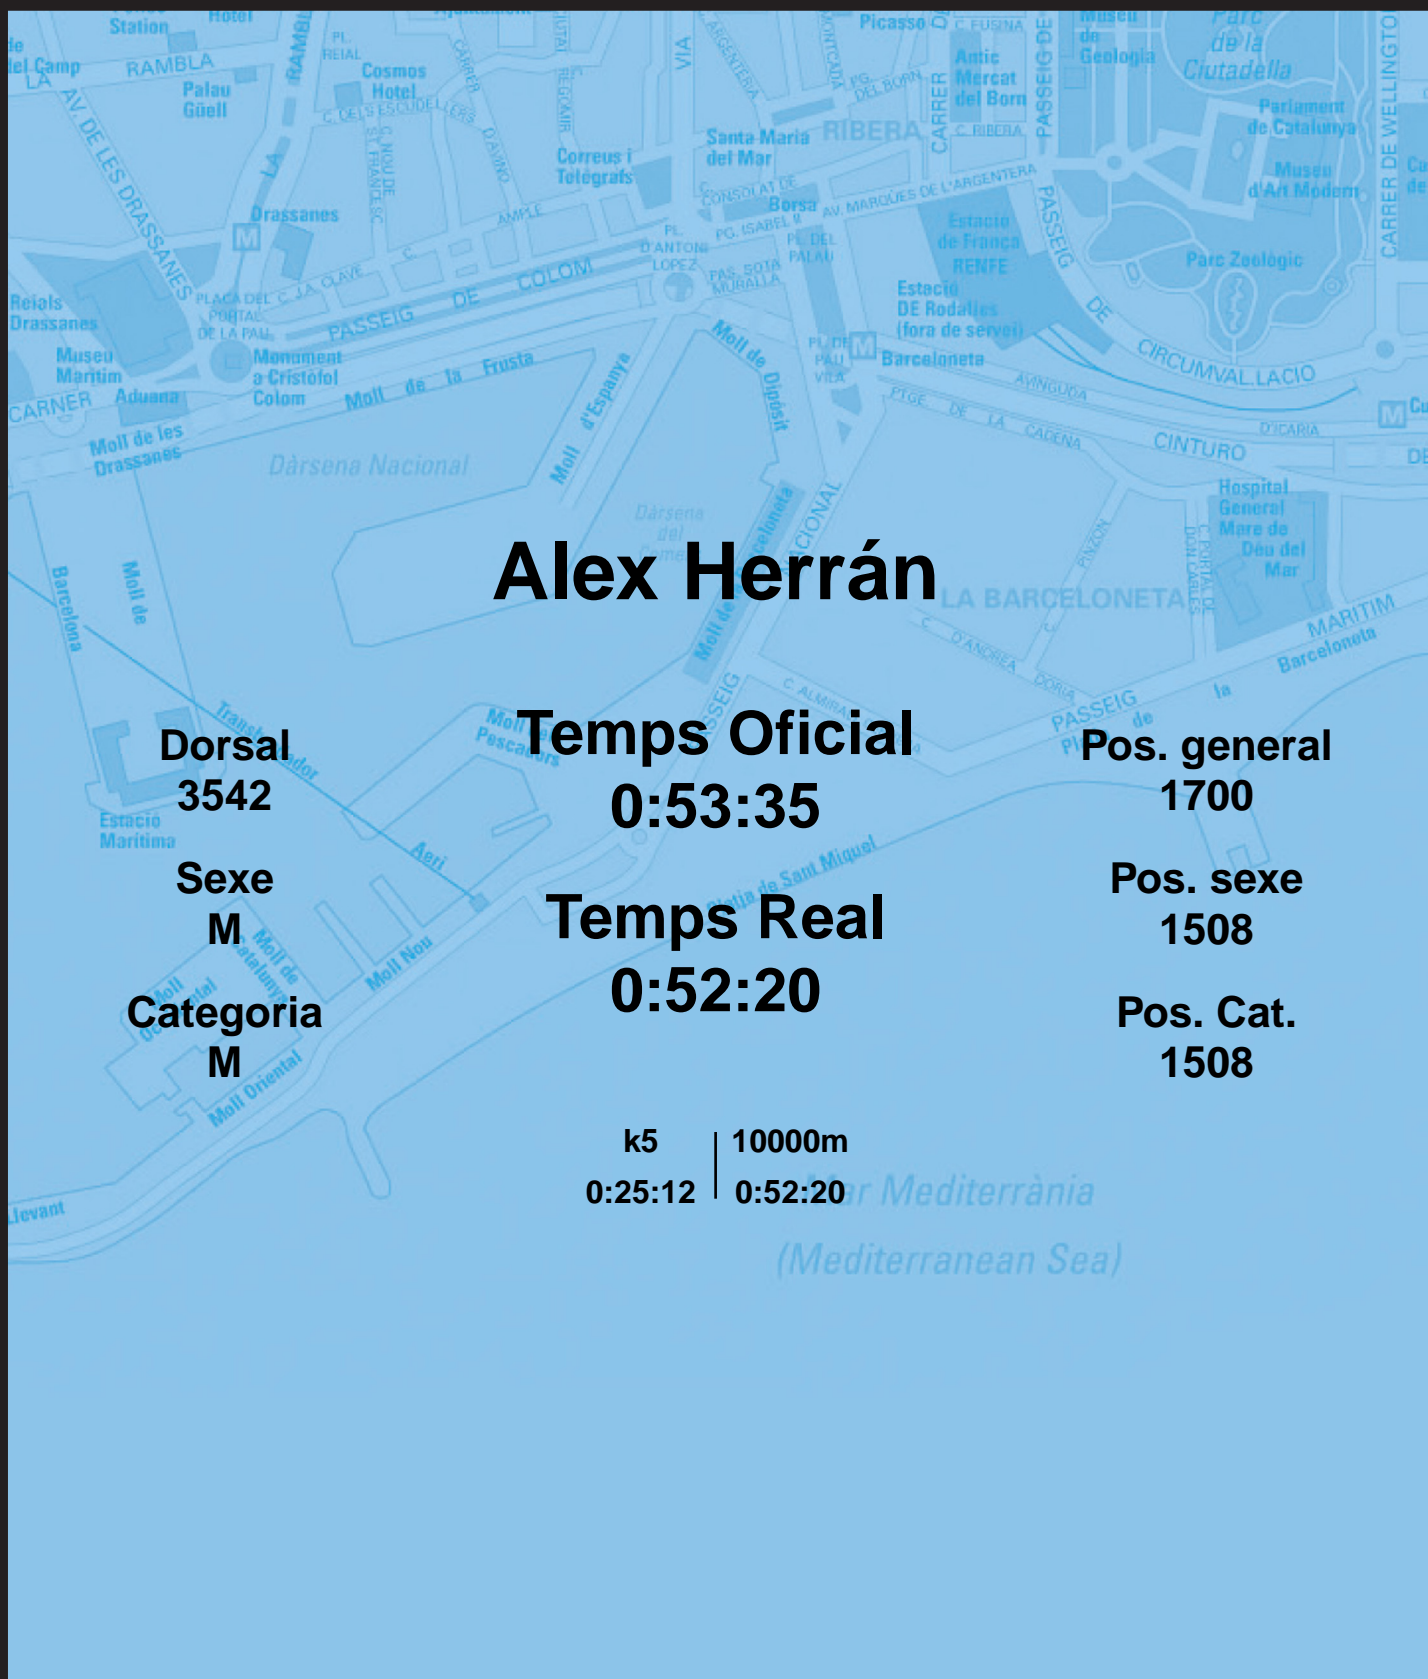

CORREBARRI

Suma't a la festa

16/10/2016

Ajuntament de
Barcelona

Alex Herrán

Dorsal
3542

Sexe
M

Categoria
M

Temps Oficial
0:53:35

Temps Real
0:52:20

Pos. general
1700

Pos. sexe
1508

Pos. Cat.
1508

k5 | 10000m
0:25:12 | 0:52:20

Mar Mediterrània
(Mediterranean Sea)