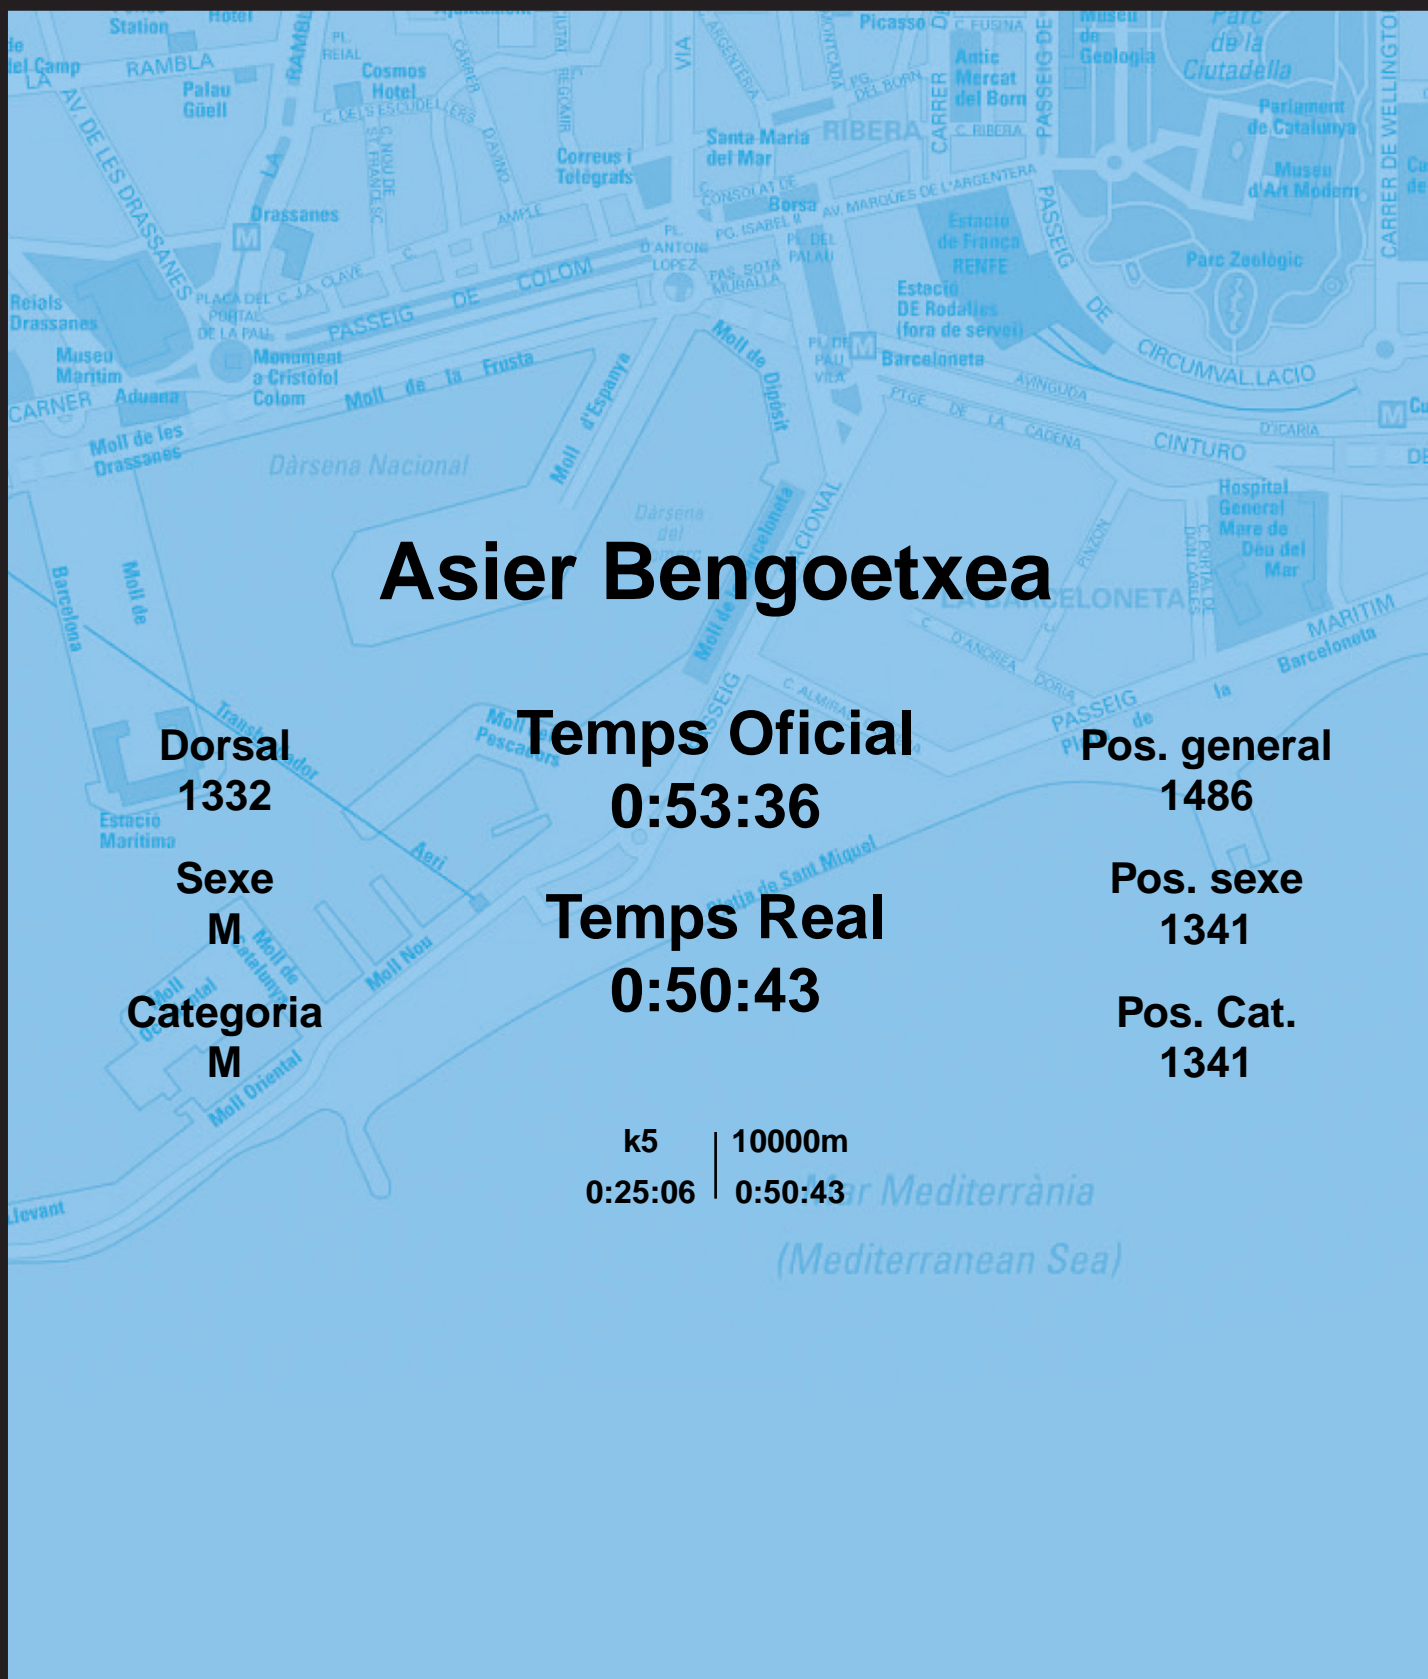

CORREBARRI

Suma't a la festa

16/10/2016

Ajuntament de Barcelona

Asier Bengoetxea

Dorsal
1332

Sexe
M

Categoria
M

Temps Oficial
0:53:36

Temps Real
0:50:43

k5 | 10000m
0:25:06 | 0:50:43

Pos. general
1486

Pos. sexe
1341

Pos. Cat.
1341