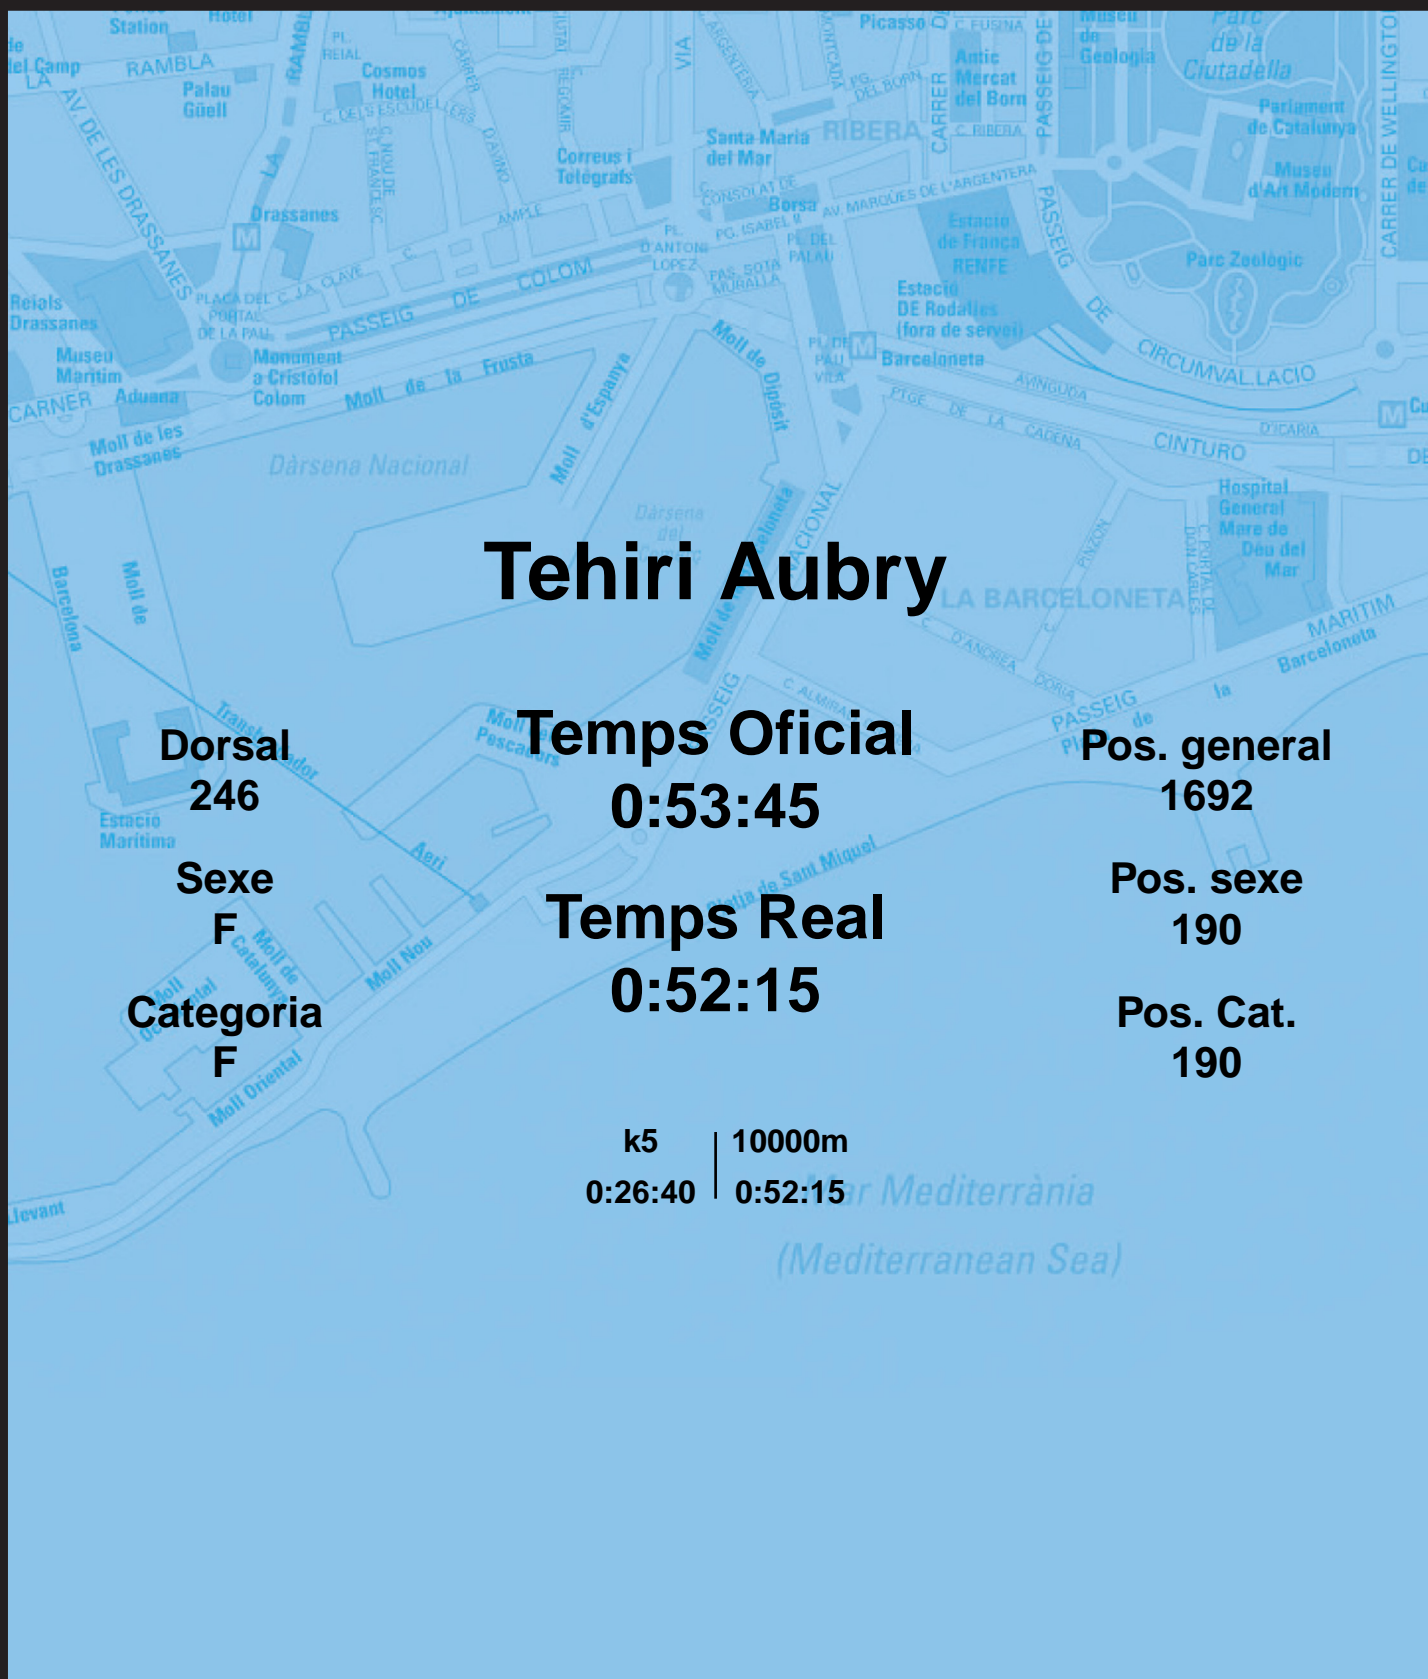

CORREBARRI

Suma't a la festa

16/10/2016

Ajuntament de
Barcelona

Tehiri Aubry

Dorsal

246

Sexe

F

Categoria

F

Temps Oficial

0:53:45

Temps Real

0:52:15

Pos. general

1692

Pos. sexe

190

Pos. Cat.

190

k5 | 10000m

0:26:40 | 0:52:15

Mar Mediterrània
(Mediterranean Sea)