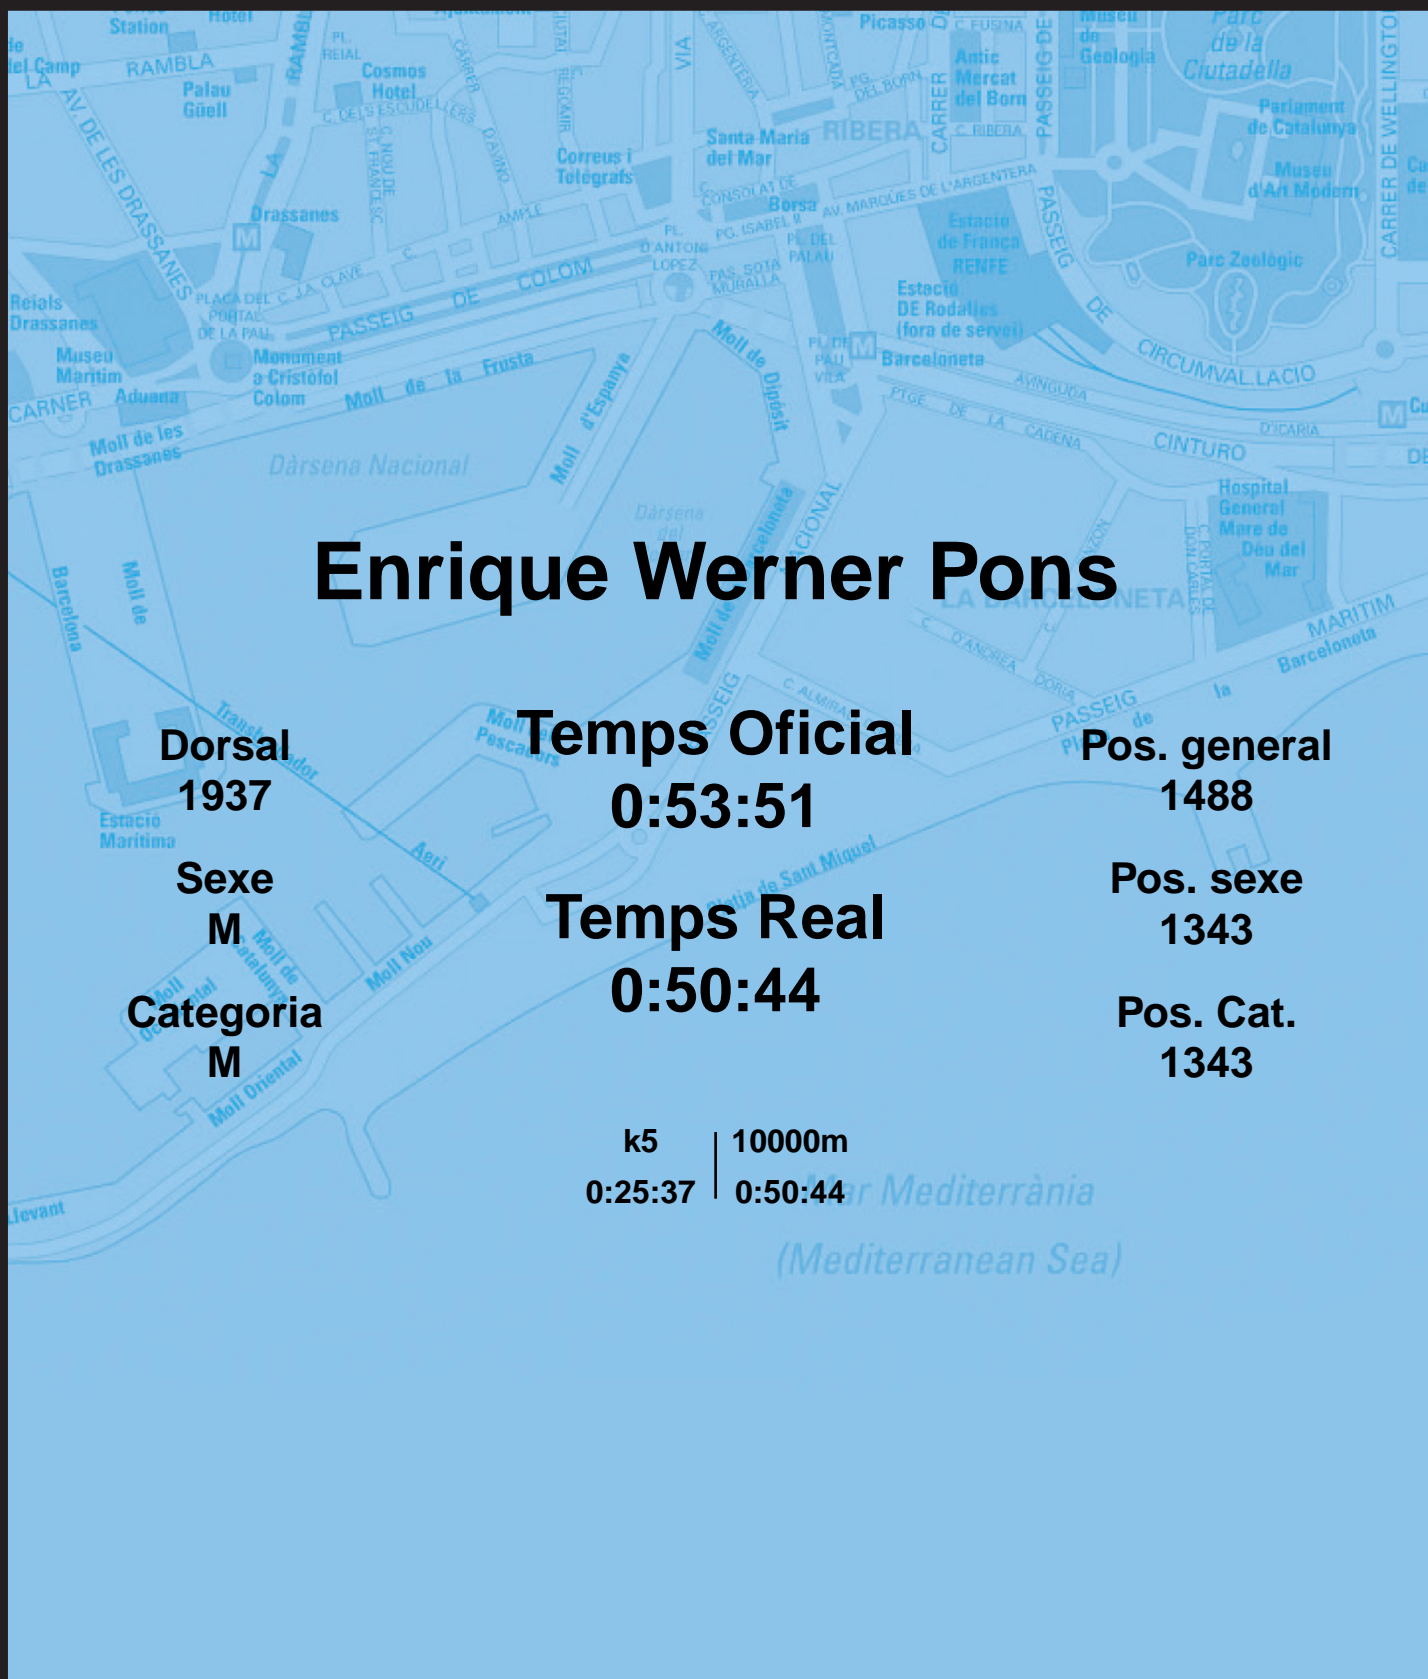

# CORREBARRI

Suma't a la festa

16/10/2016

Ajuntament de  
Barcelona

## Enrique Werner Pons

Dorsal  
1937

Sexe  
M

Categoria  
M

Temps Oficial  
0:53:51

Temps Real  
0:50:44

k5 | 10000m  
0:25:37 | 0:50:44

Pos. general  
1488