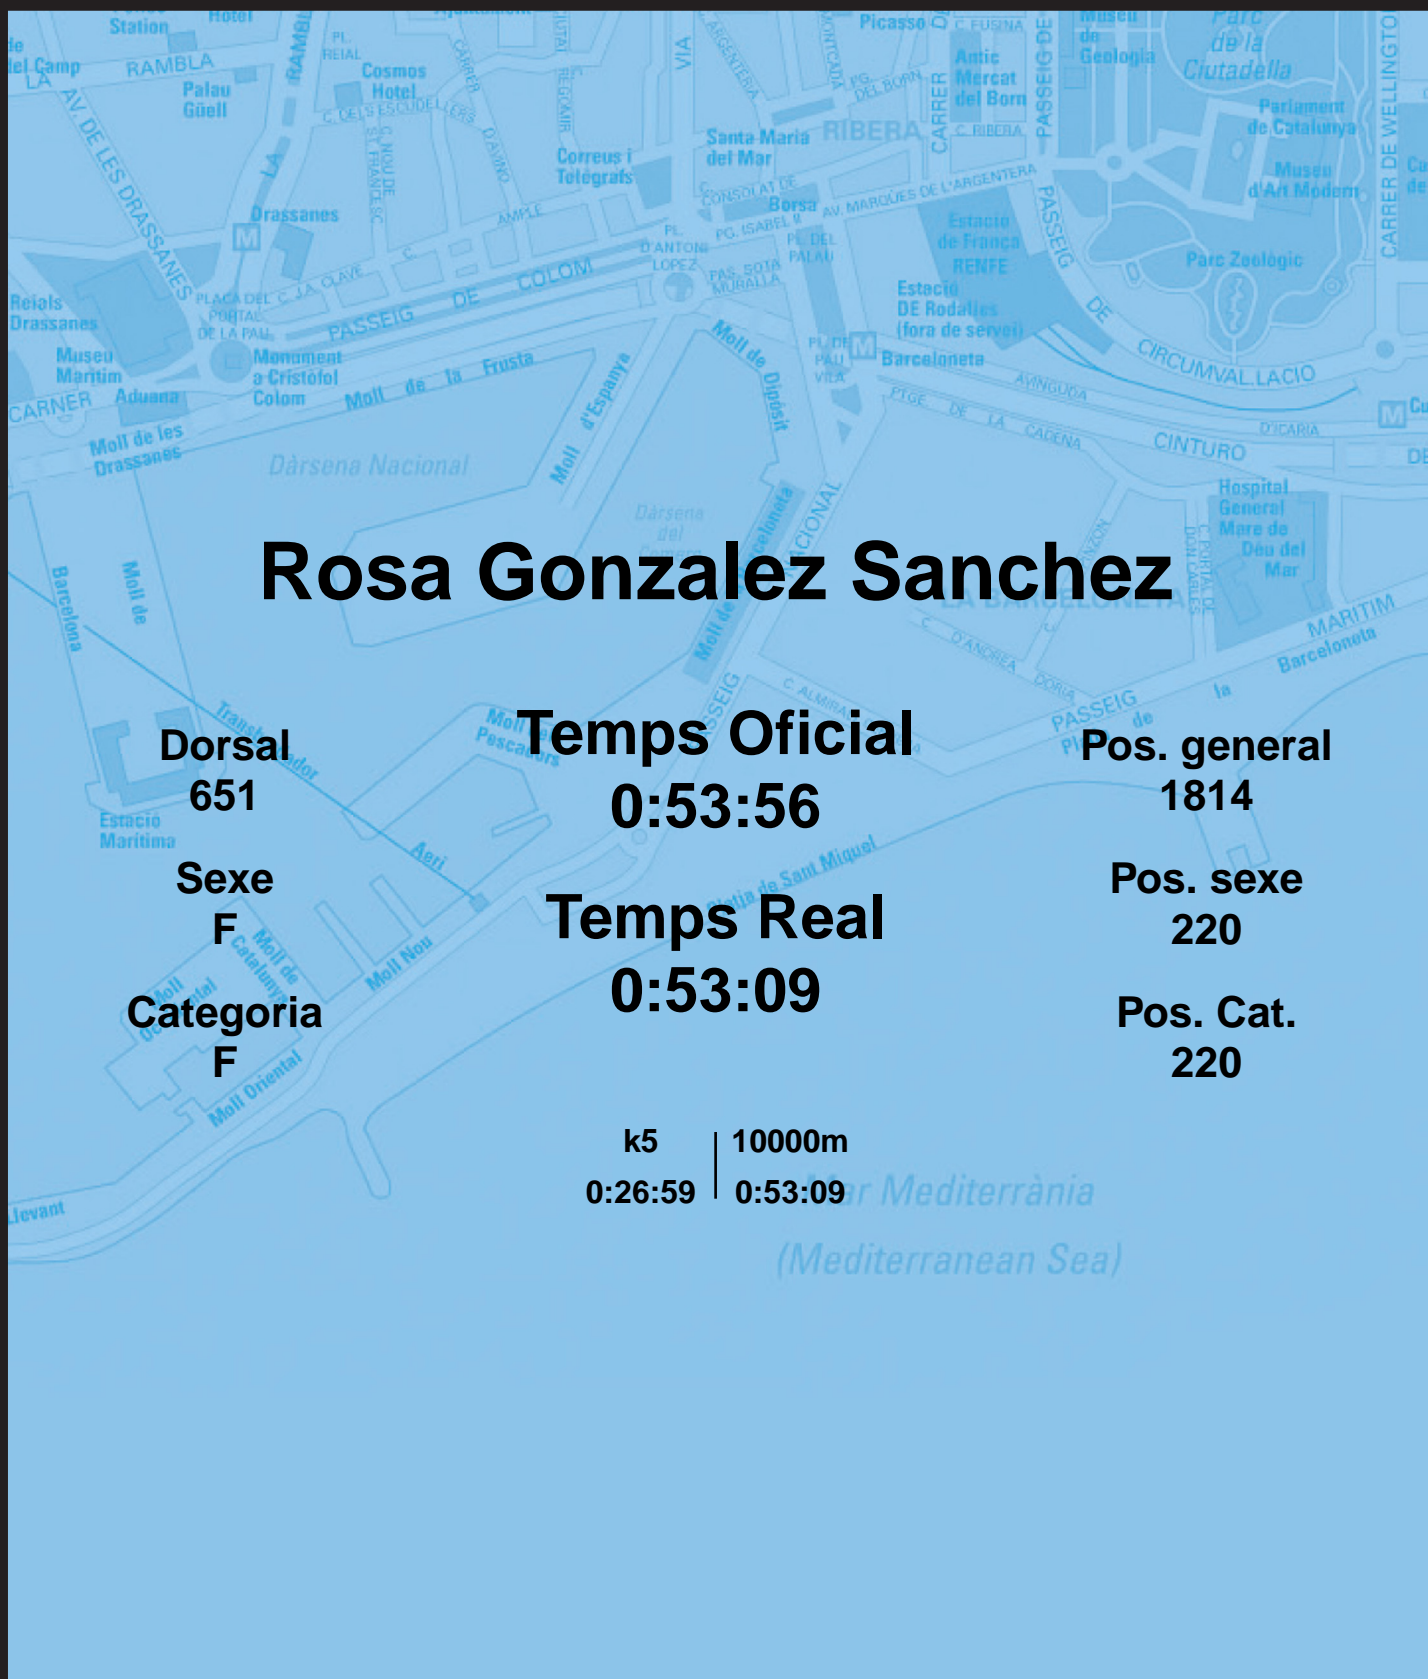

CORREBARRI

Suma't a la festa

16/10/2016

Ajuntament de Barcelona

Rosa Gonzalez Sanchez

Dorsal
651

Sexe
F

Categoria
F

Temps Oficial
0:53:56

Temps Real
0:53:09

Pos. general
1814

Pos. sexe
220

Pos. Cat.
220

k5 | 10000m
0:26:59 | 0:53:09

Mar Mediterrània
(Mediterranean Sea)