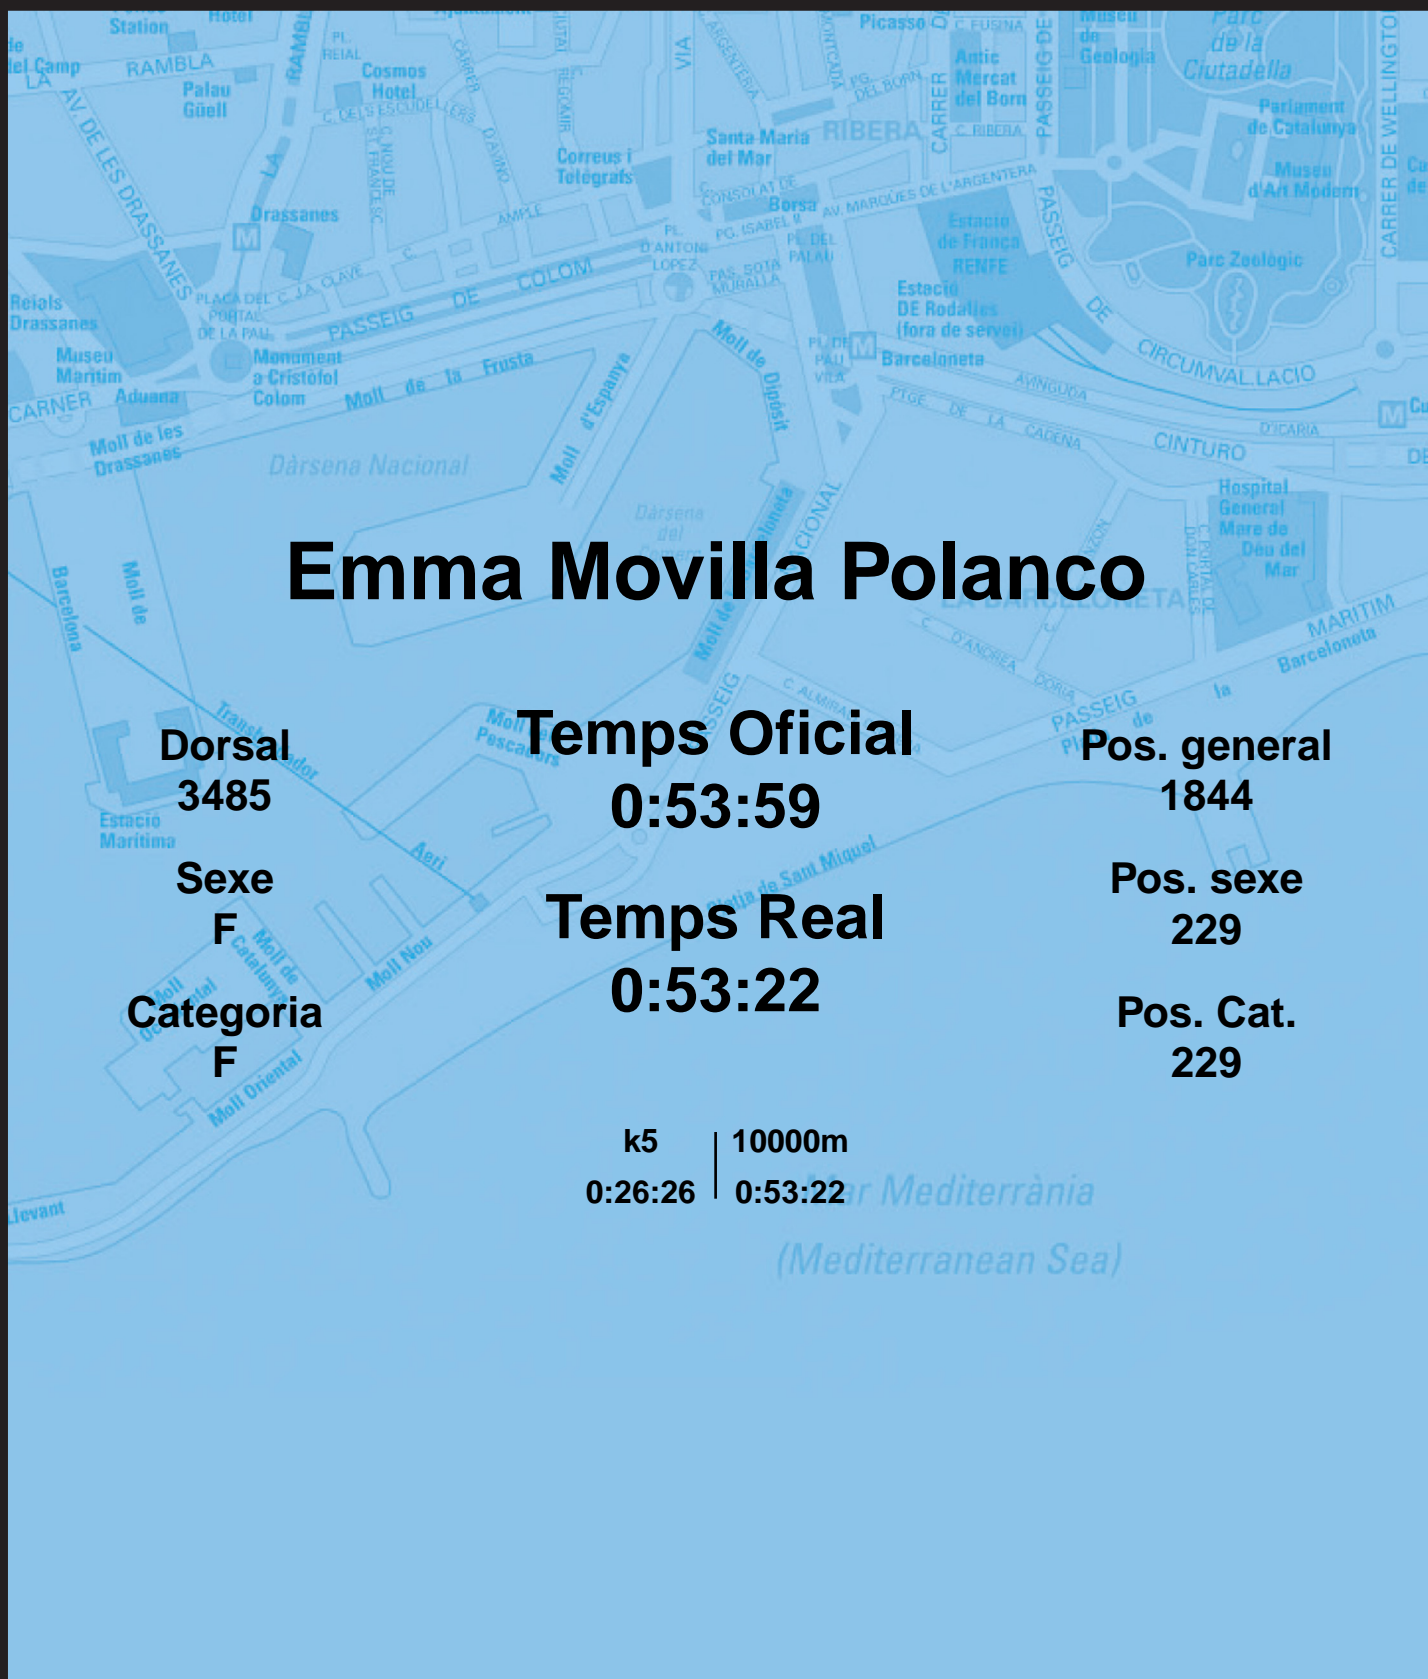

# CORREBARRI

Suma't a la festa

16/10/2016

Ajuntament de  
Barcelona

## Emma Movilla Polanco

Dorsal  
3485

Sexe  
F

Categoria  
F

Temps Oficial  
0:53:59

Temps Real  
0:53:22

Pos. general  
1844

Pos. sexe  
229

Pos. Cat.  
229

k5 | 10000m  
0:26:26 | 0:53:22

Mar Mediterrània  
(Mediterranean Sea)