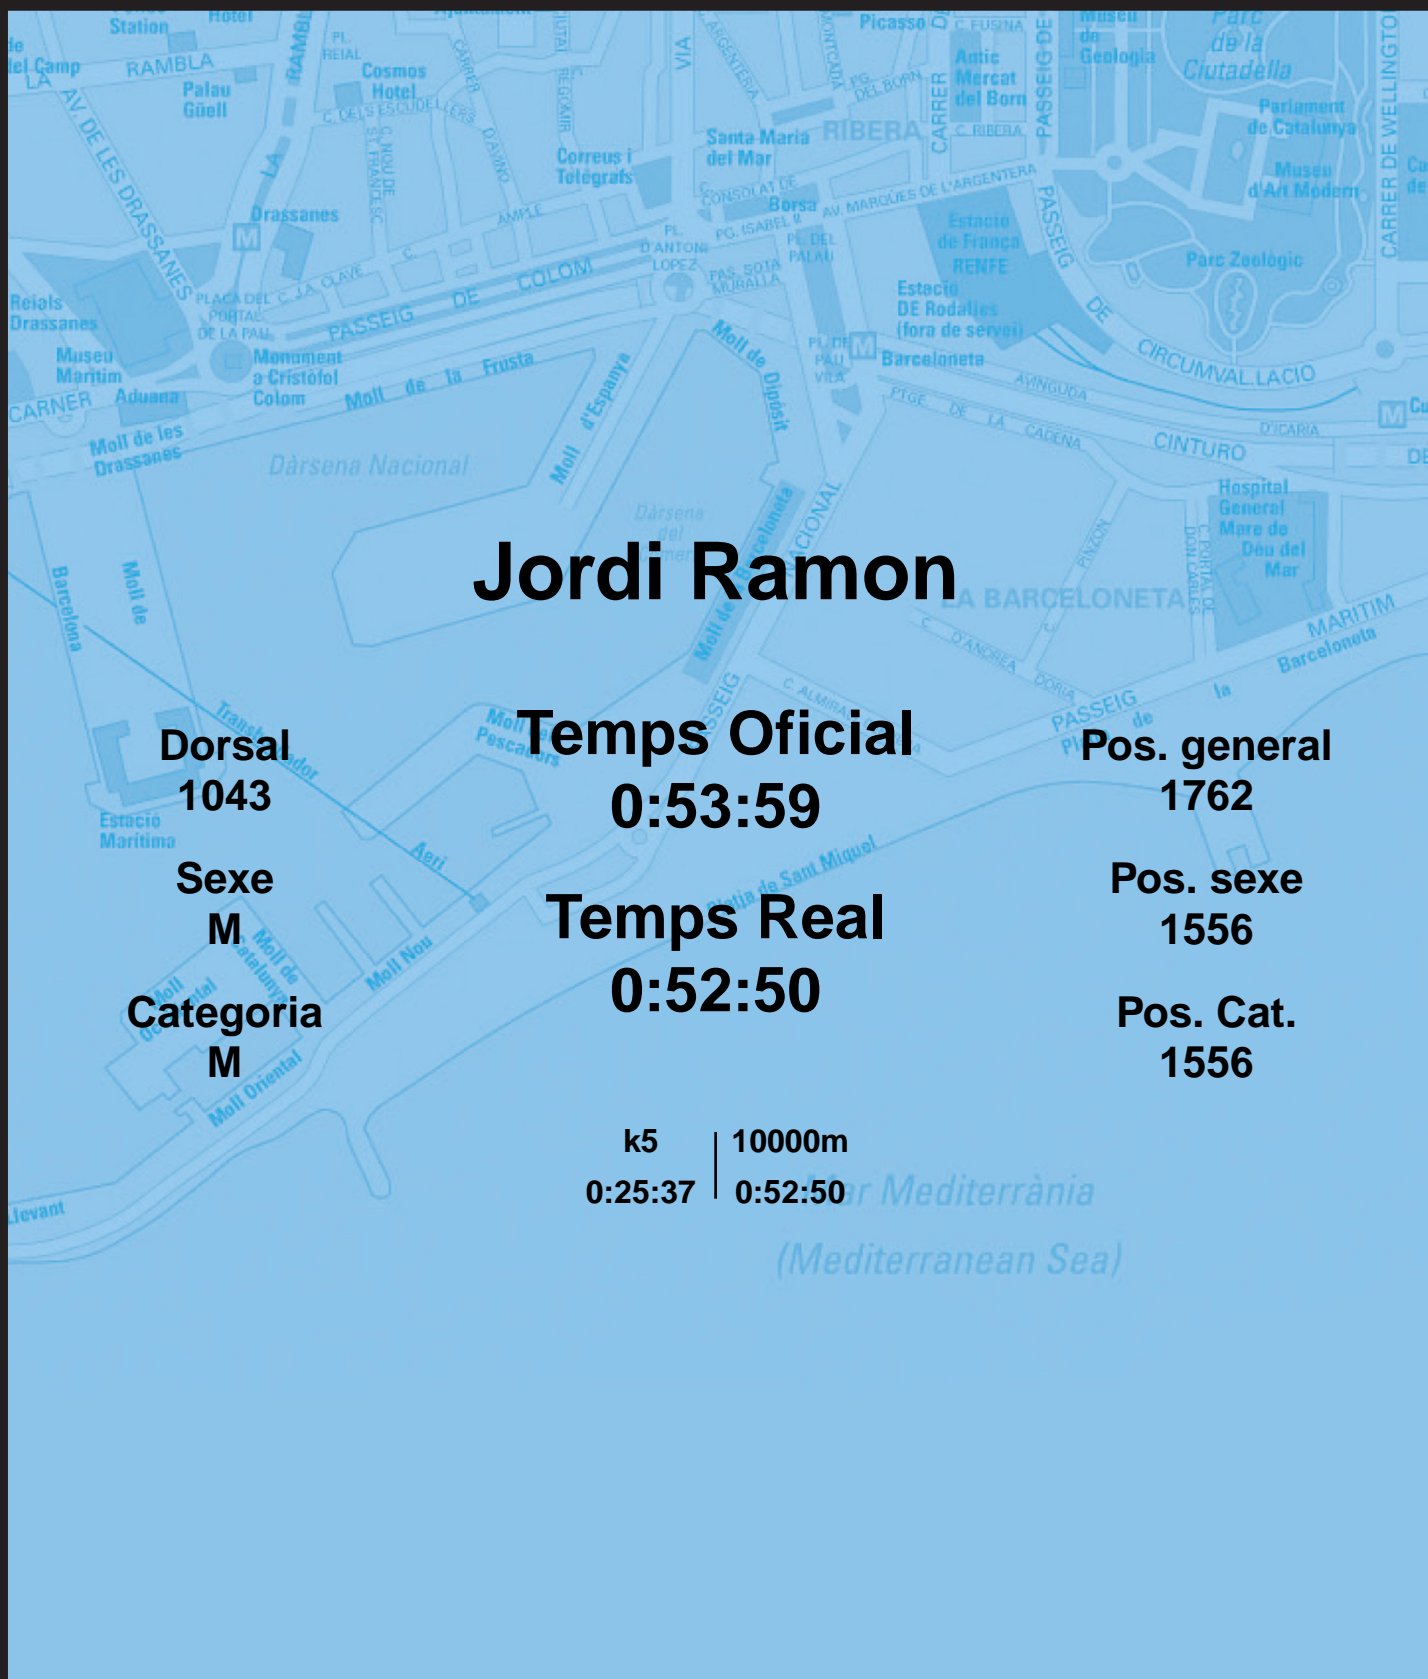

# CORREBARRI

Suma't a la festa

16/10/2016

Ajuntament de  
Barcelona

## Jordi Ramon

Dorsal  
1043

Sexe  
M

Categoria  
M

Temps Oficial  
0:53:59

Temps Real  
0:52:50

k5 | 10000m  
0:25:37 | 0:52:50

Pos. general  
1762