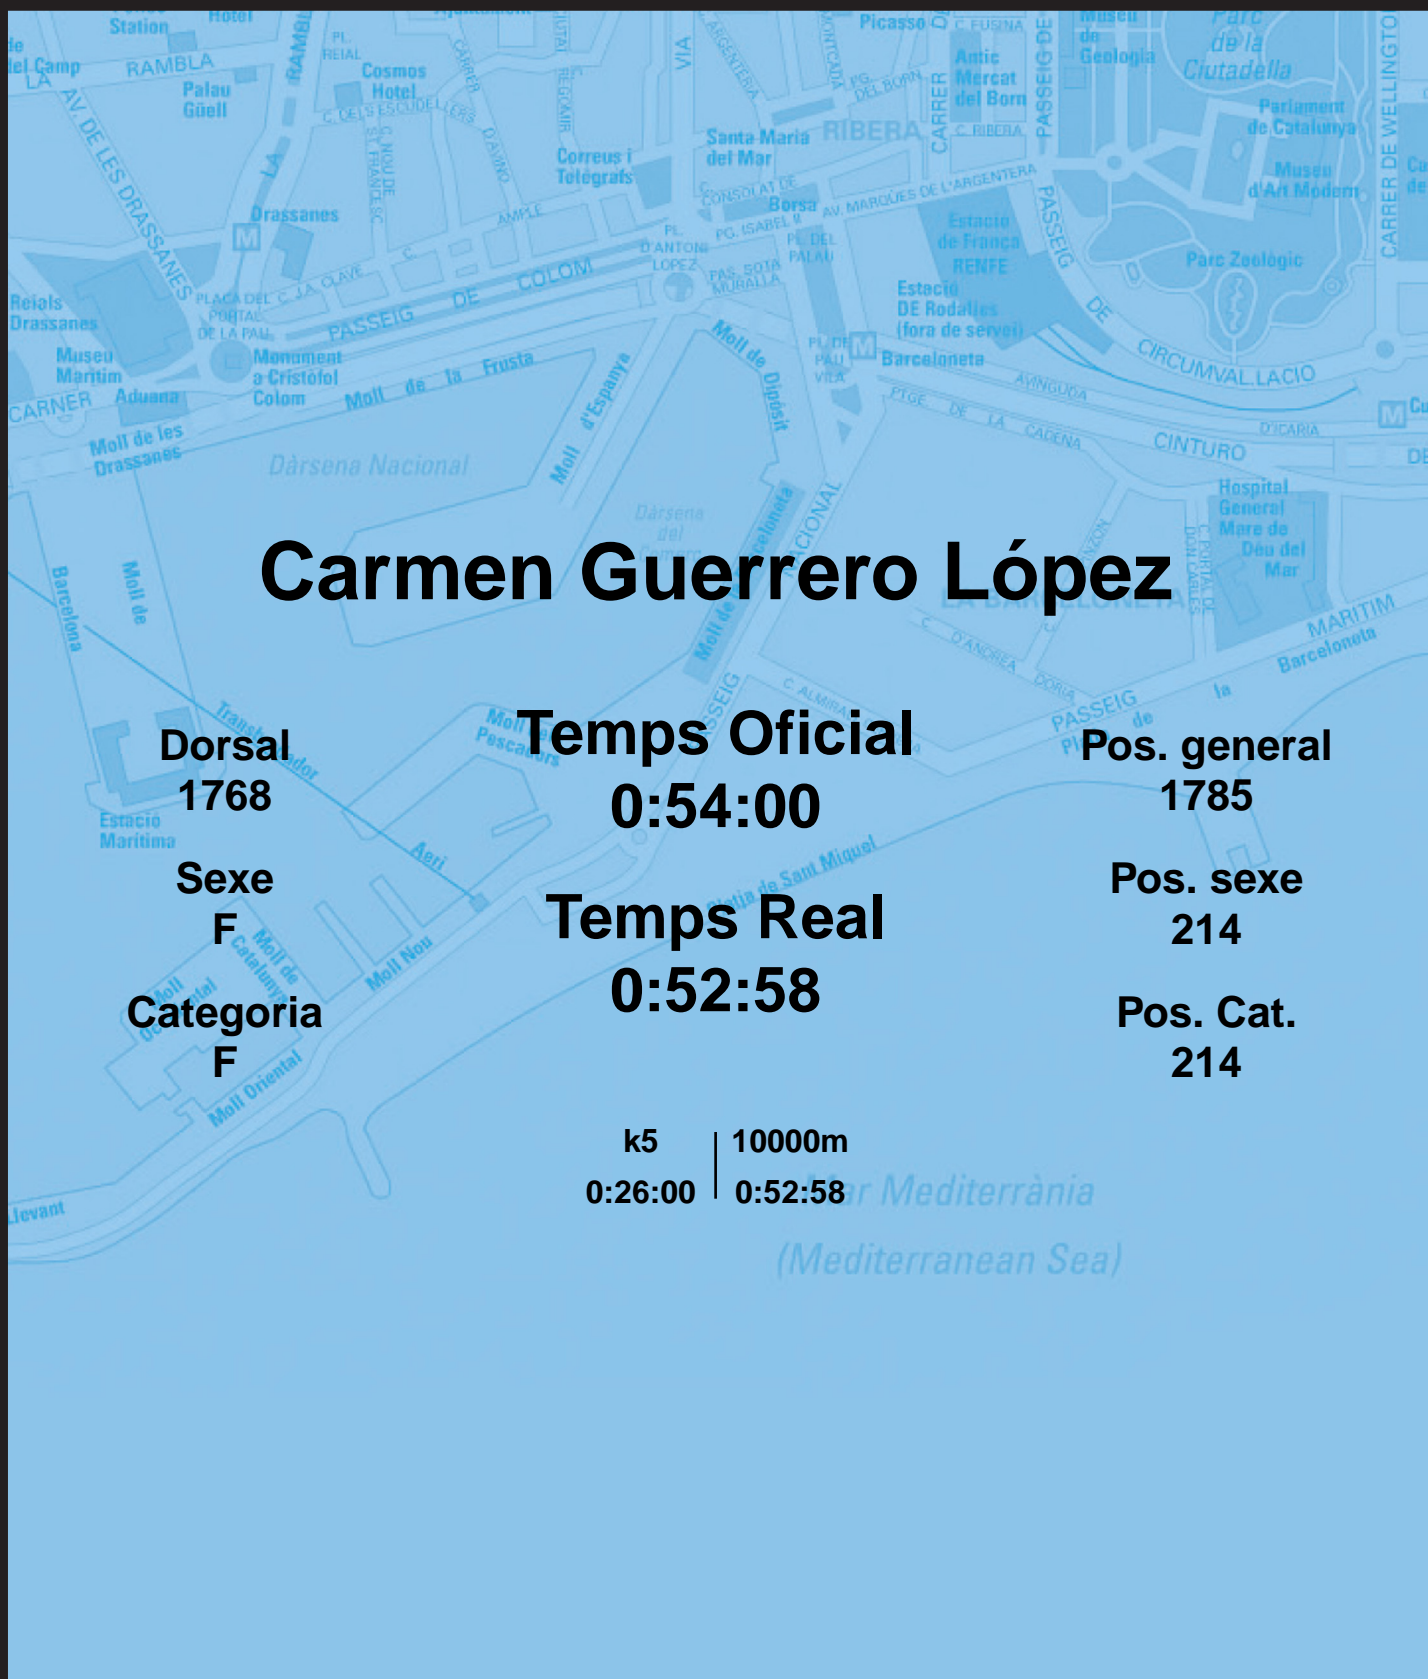

CORREBARRI

Suma't a la festa

16/10/2016

Ajuntament de Barcelona

Carmen Guerrero López

Dorsal
1768

Sexe
F

Categoria
F

Temps Oficial
0:54:00

Temps Real
0:52:58

Pos. general
1785

Pos. sexe
214

Pos. Cat.
214

k5 | 10000m
0:26:00 | 0:52:58

Mar Mediterrània
(Mediterranean Sea)