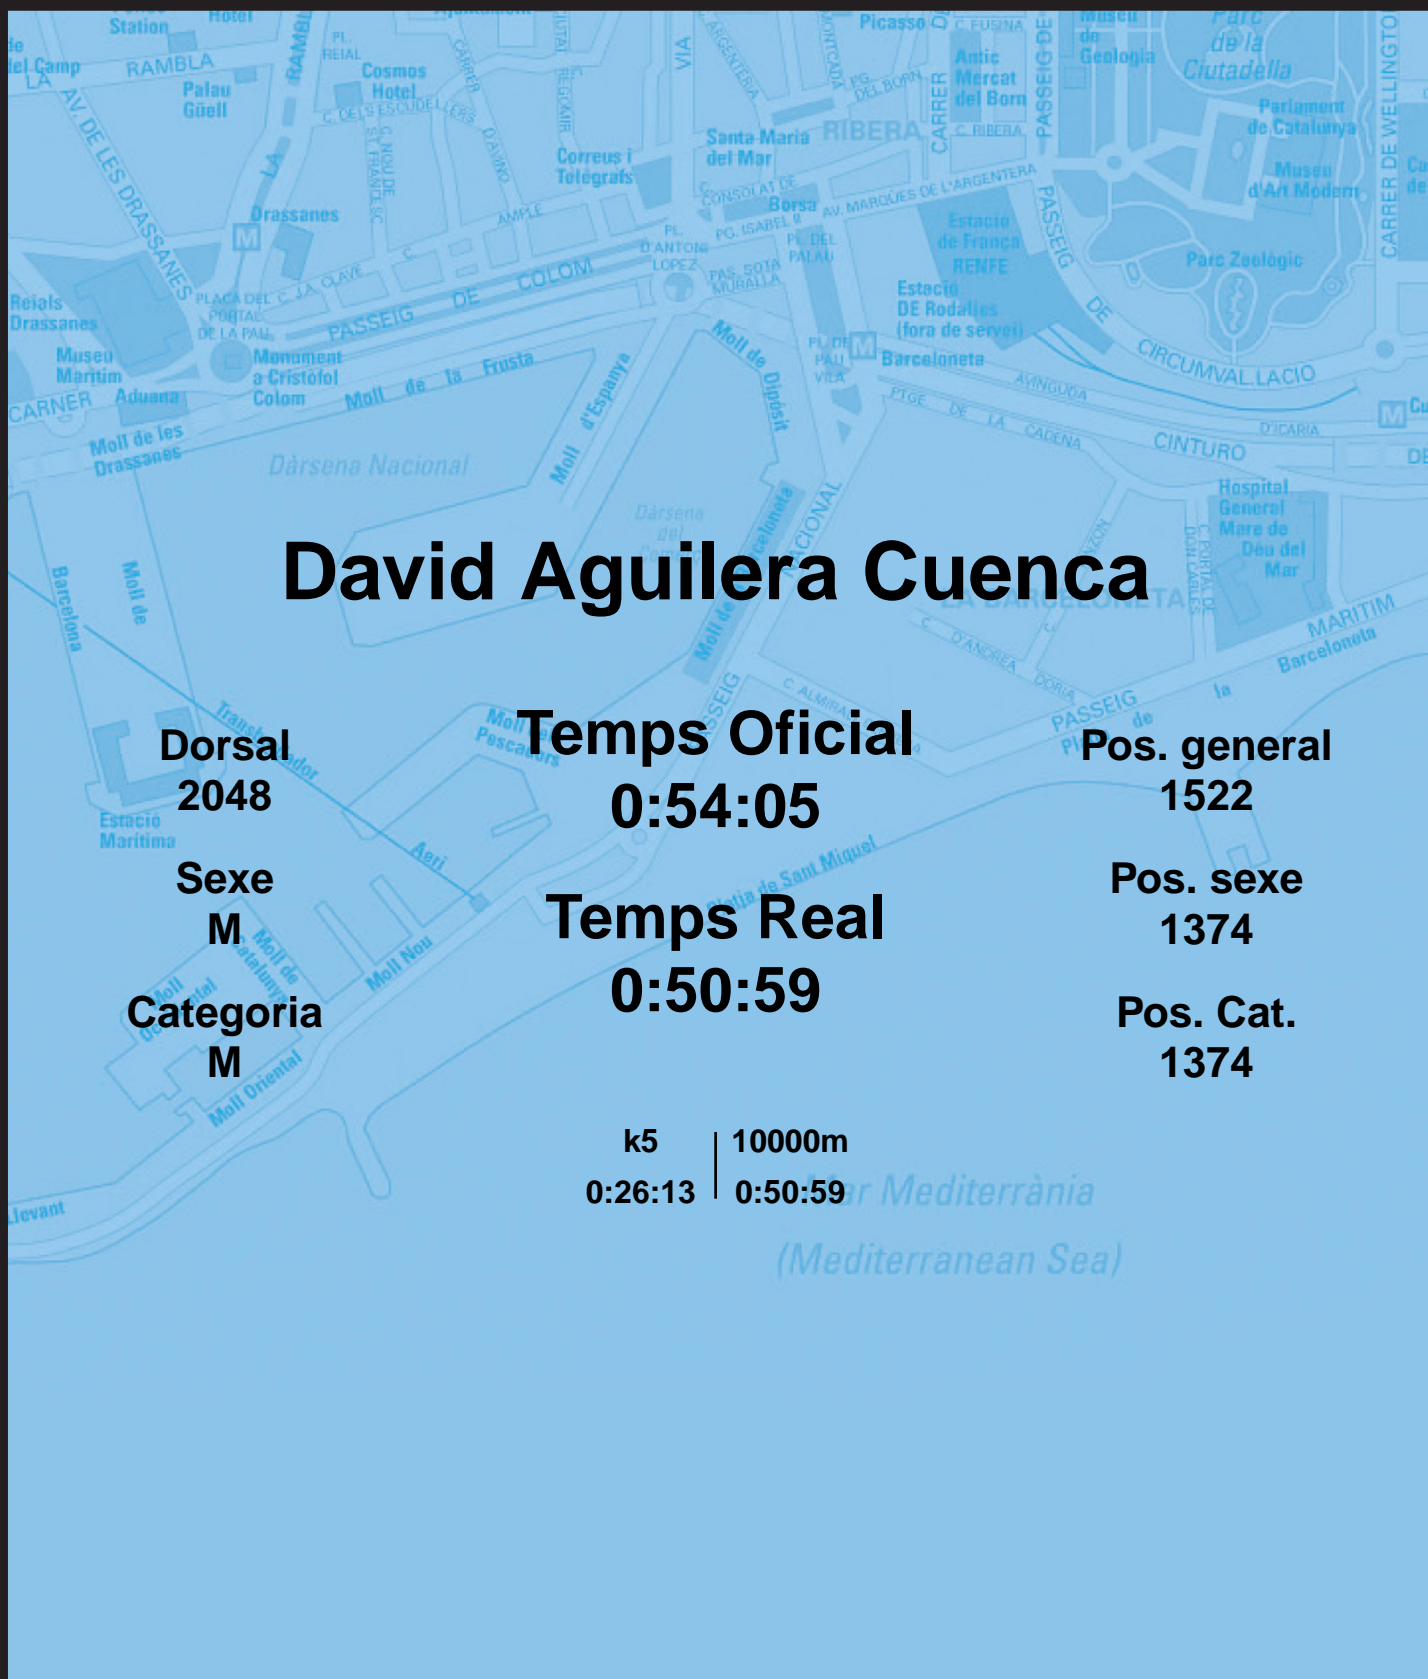

CORREBARRI

Suma't a la festa

16/10/2016

Ajuntament de Barcelona

David Aguilera Cuenca

Dorsal
2048

Sexe
M

Categoria
M

Temps Oficial
0:54:05

Temps Real
0:50:59

Pos. general
1522

Pos. sexe
1374

Pos. Cat.
1374

k5 | 10000m
0:26:13 | 0:50:59

Mar Mediterrània
(Mediterranean Sea)