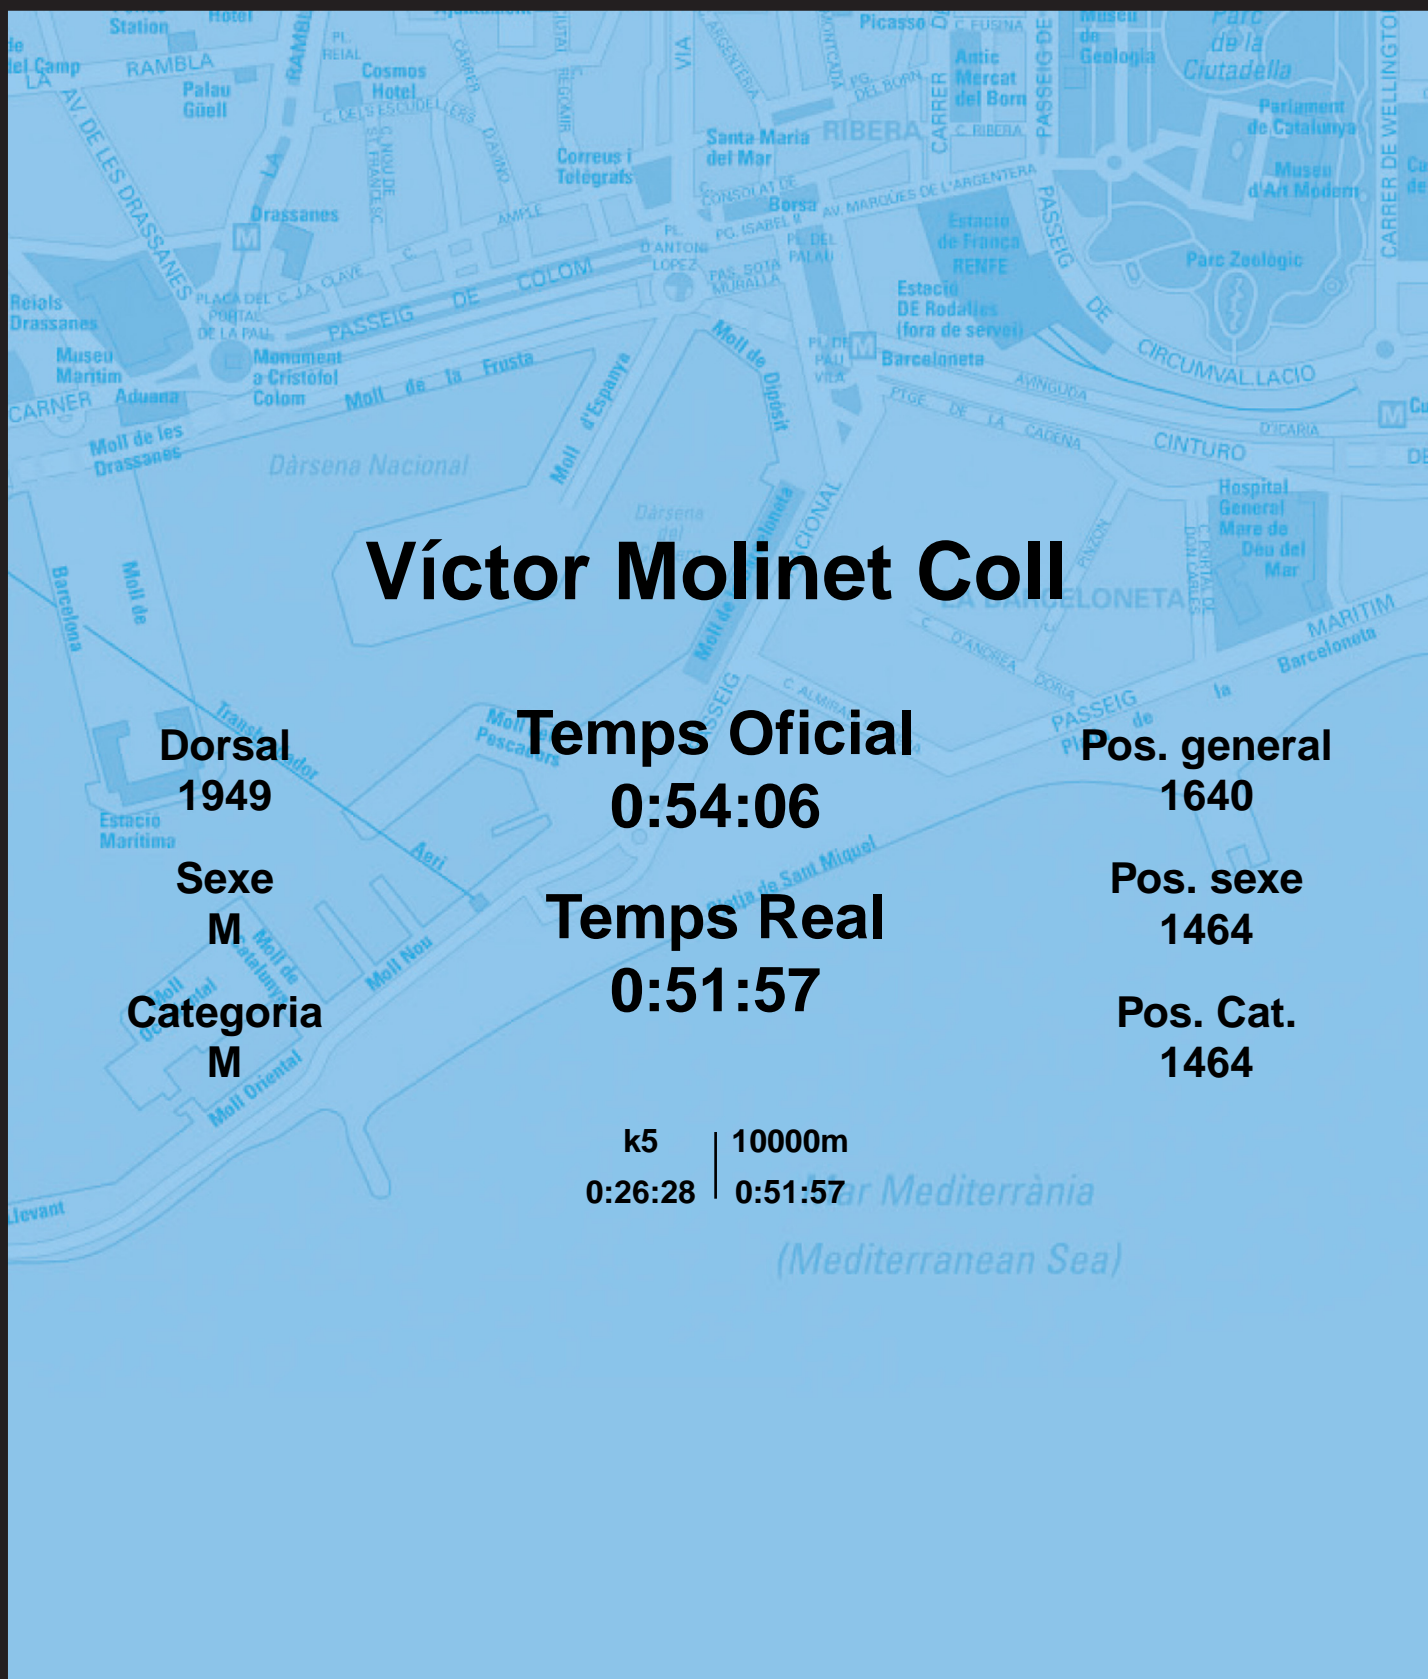

CORREBARRI

Suma't a la festa

16/10/2016

Ajuntament de
Barcelona

Víctor Molinet Coll

Dorsal
1949

Sexe
M

Categoria
M

Temps Oficial
0:54:06

Temps Real
0:51:57

Pos. general
1640

Pos. sexe
1464

Pos. Cat.
1464

k5 | 10000m
0:26:28 | 0:51:57

Mar Mediterrània
(Mediterranean Sea)