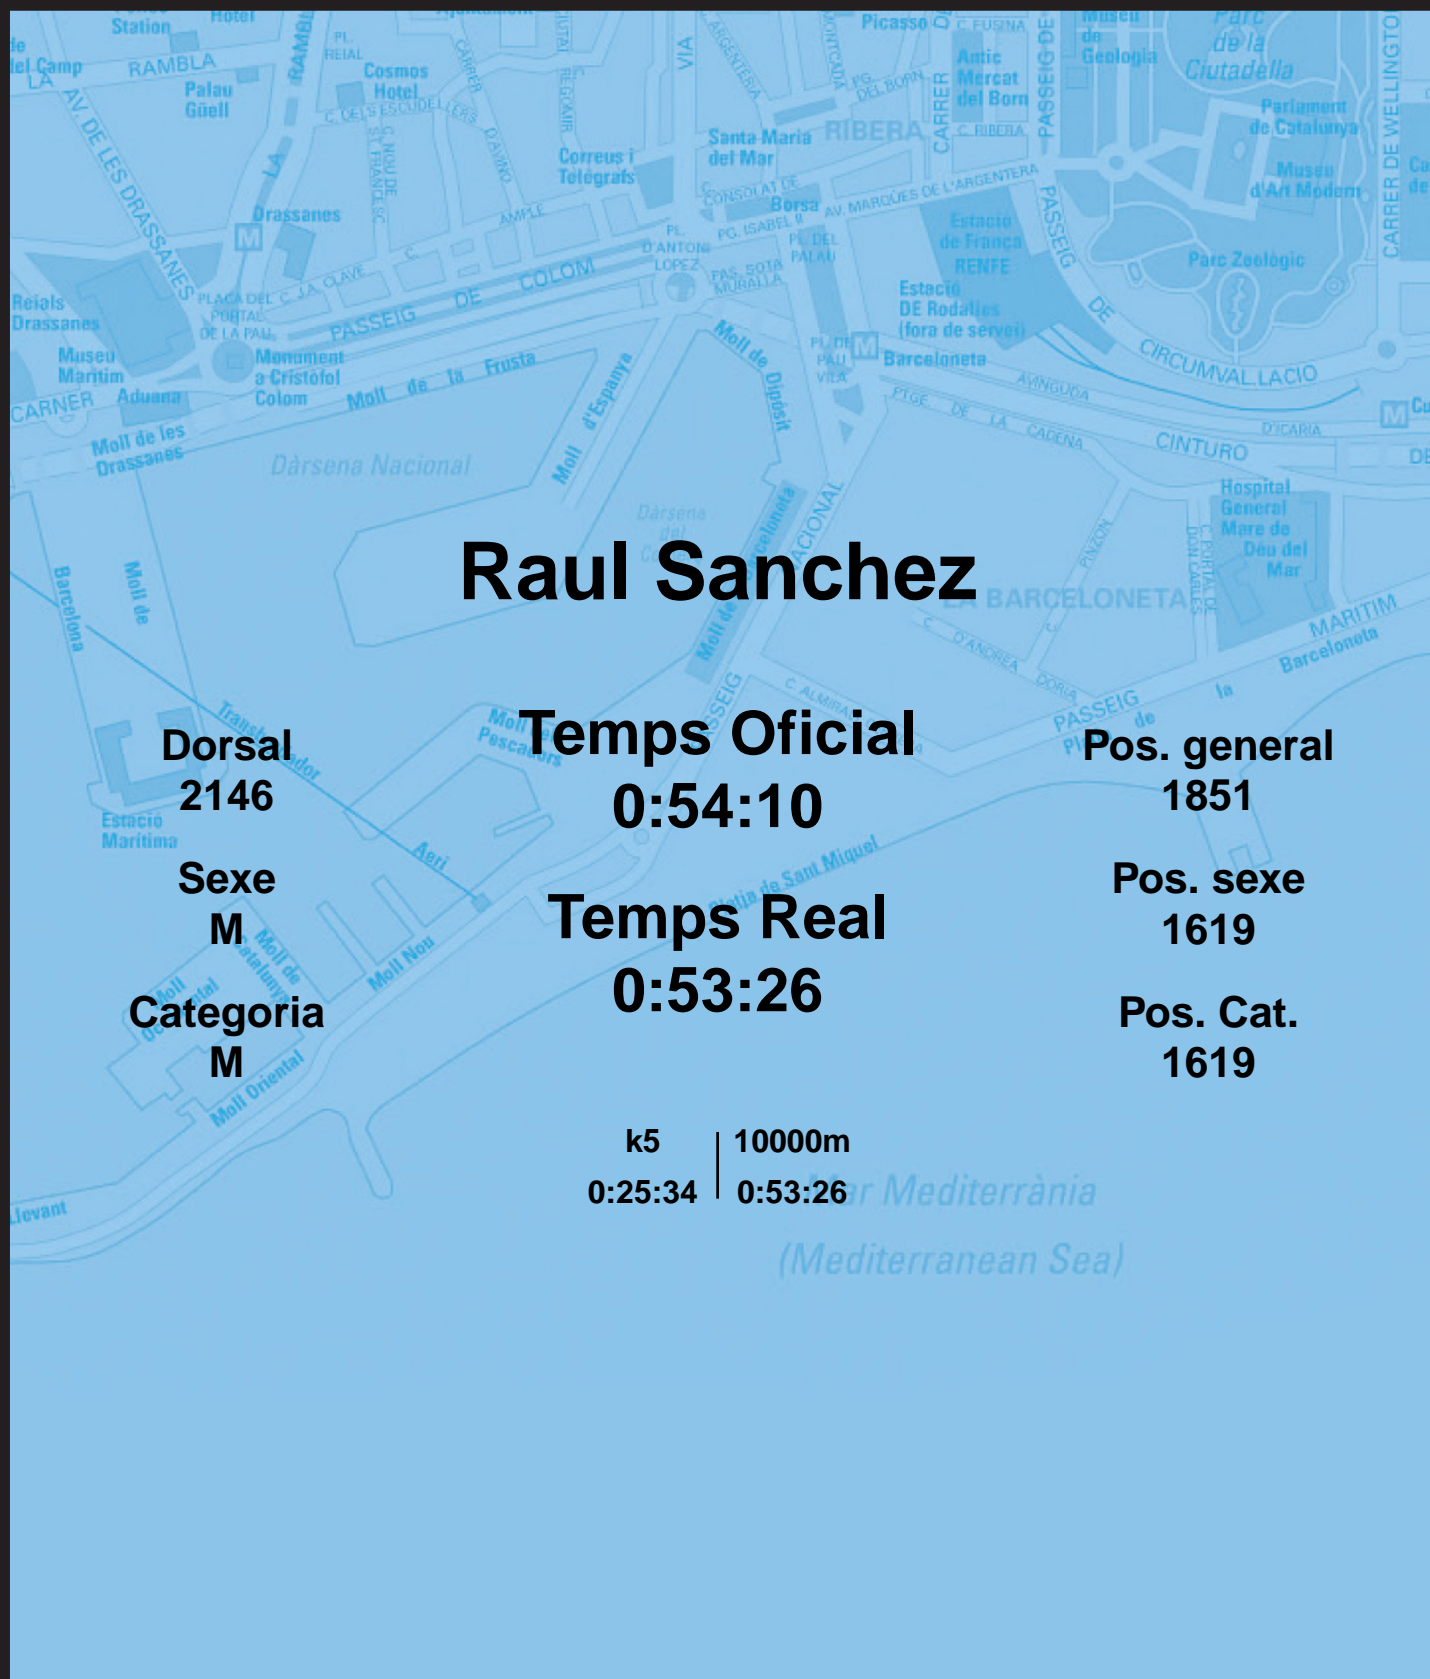

CORREBARRI

Suma't a la festa

16/10/2016

Ajuntament de
Barcelona

Raul Sanchez

Dorsal
2146

Sexe
M

Categoria
M

Temps Oficial
0:54:10

Temps Real
0:53:26

Pos. general
1851

Pos. sexe
1619

Pos. Cat.
1619

k5 | 10000m
0:25:34 | 0:53:26

Mar Mediterrània
(Mediterranean Sea)