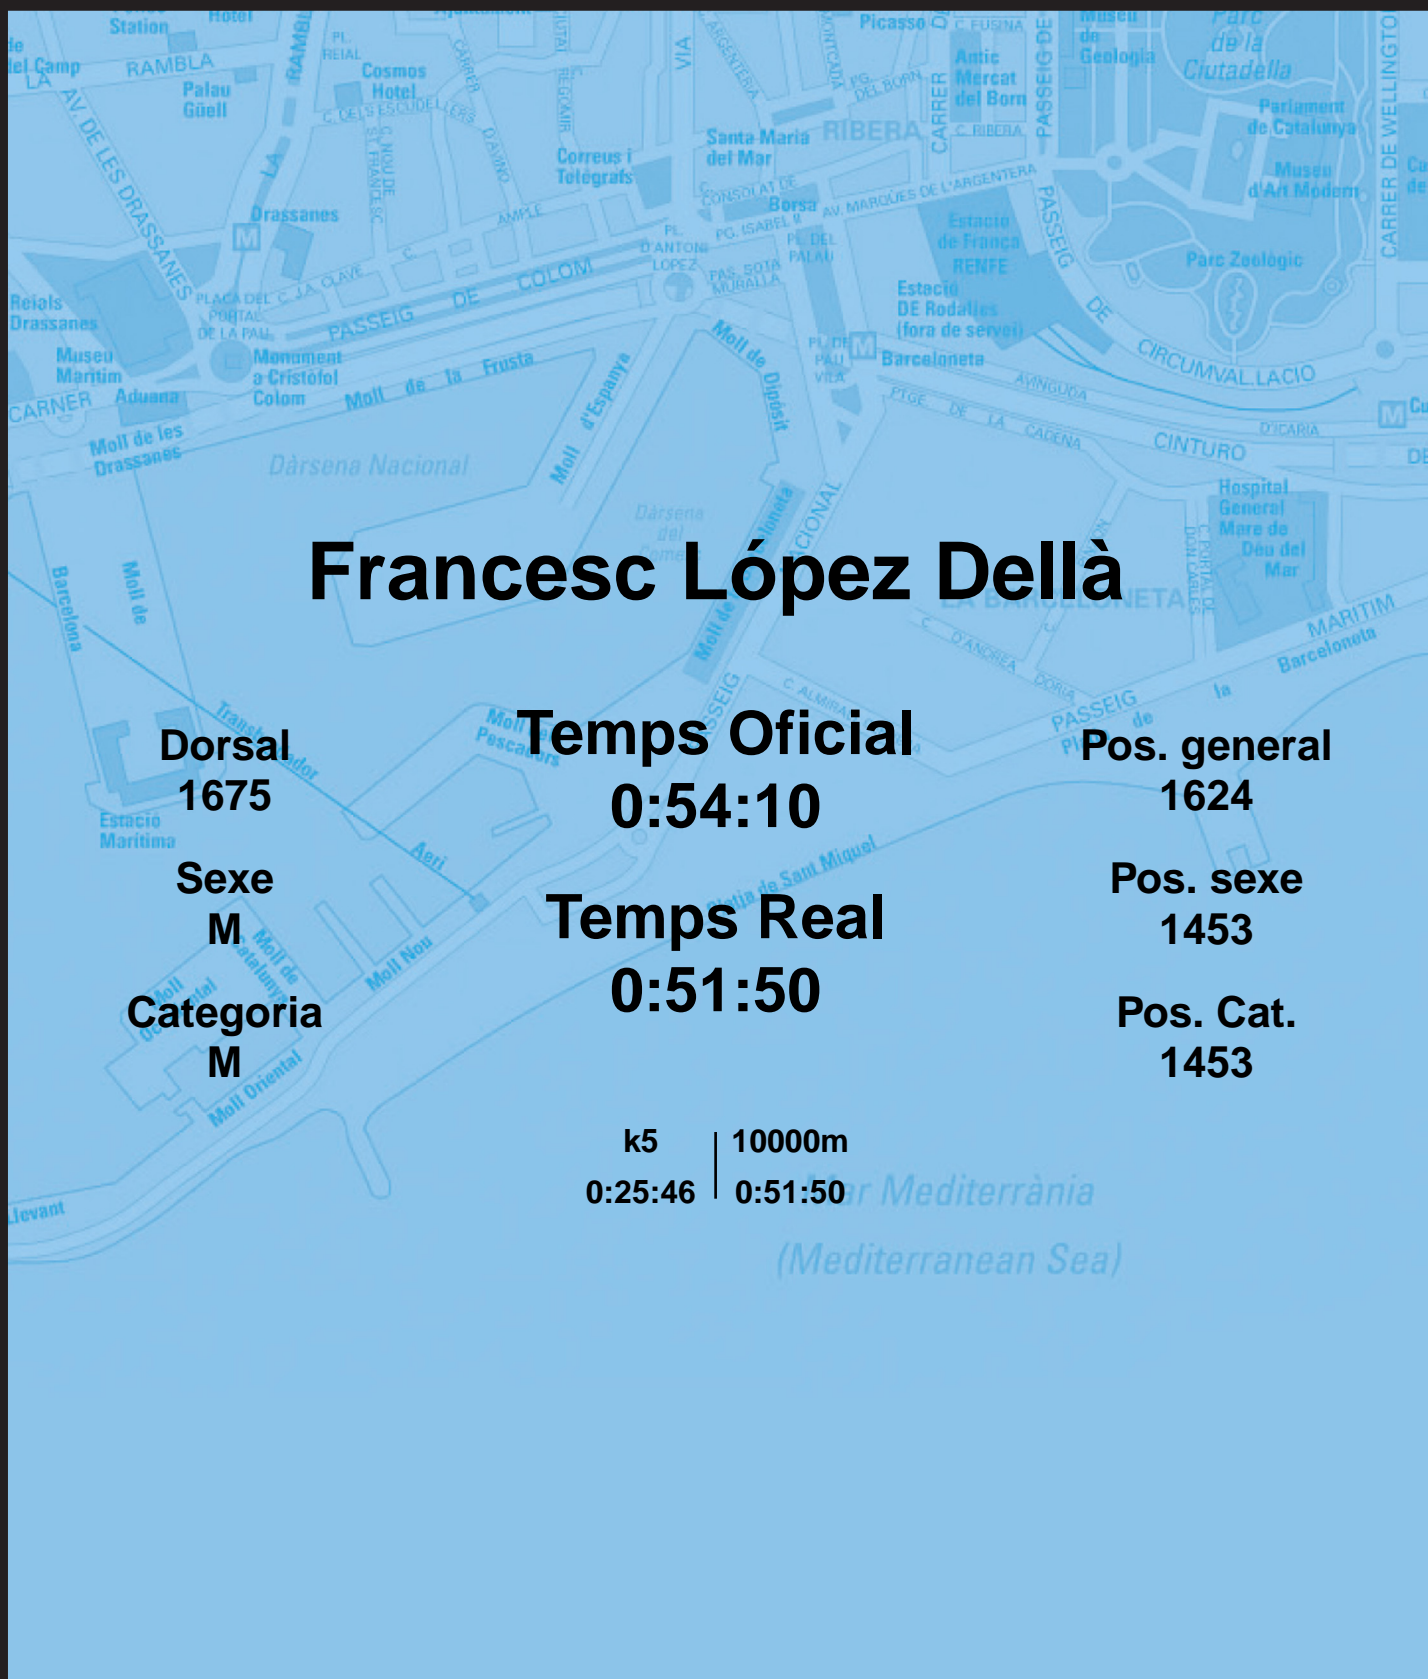

CORREBARRI

Suma't a la festa

16/10/2016

Ajuntament de
Barcelona

Francesc López Dellà

Dorsal
1675

Sexe
M

Categoria
M

Temps Oficial
0:54:10

Temps Real
0:51:50

Pos. general
1624

Pos. sexe
1453

Pos. Cat.
1453

k5 | 10000m
0:25:46 | 0:51:50

Mar Mediterrània
(Mediterranean Sea)