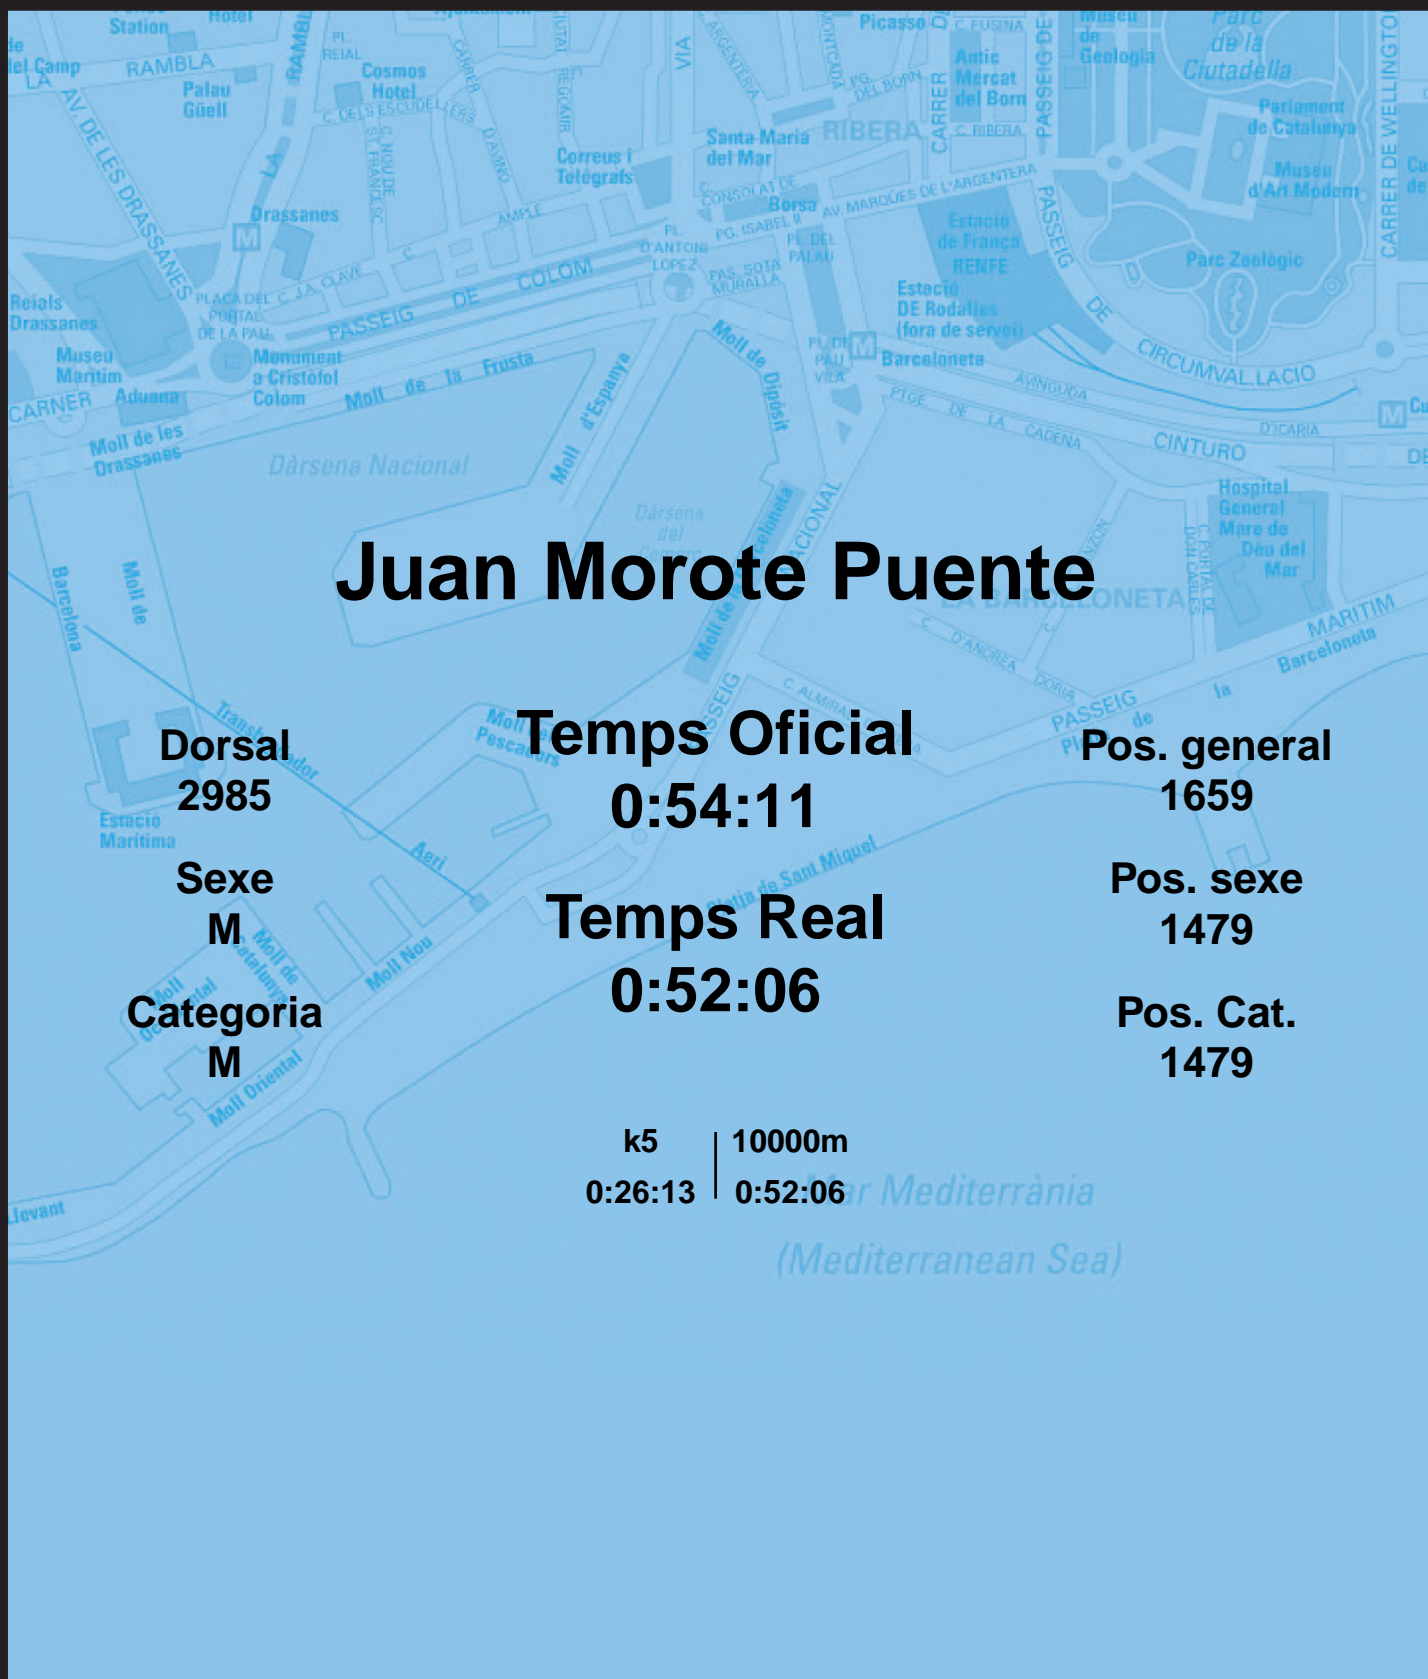

CORREBARRI

Suma't a la festa
16/10/2016

Ajuntament de
Barcelona

Juan Morote Puente

Dorsal
2985

Sexe
M

Categoria
M

Temps Oficial
0:54:11

Temps Real
0:52:06

Pos. general
1659

Pos. sexe
1479

Pos. Cat.
1479

k5 | 10000m
0:26:13 | 0:52:06

Mar Mediterrània
(Mediterranean Sea)