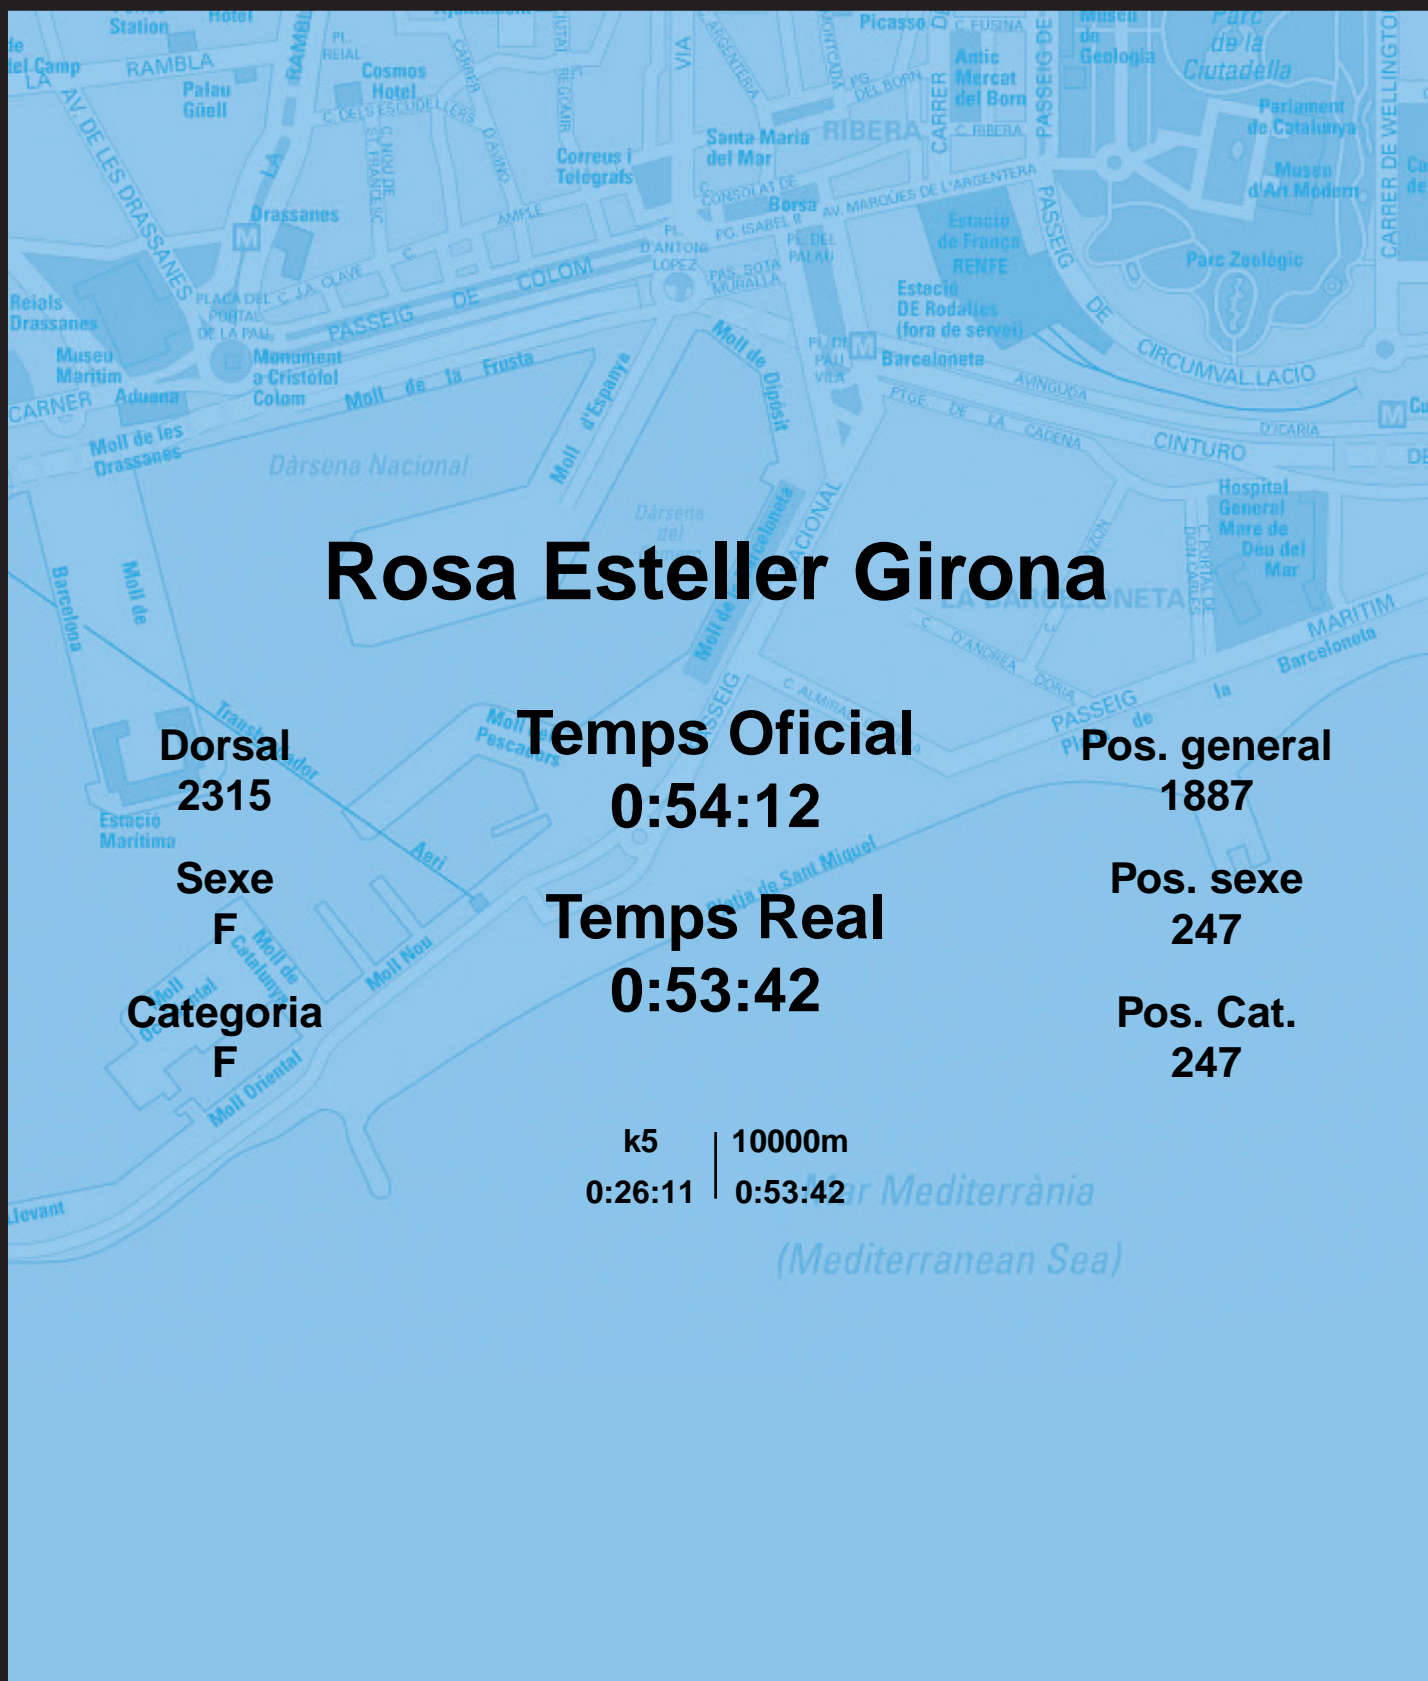

CORREBARRI

Suma't a la festa

16/10/2016

Ajuntament de Barcelona

Rosa Esteller Girona

Dorsal
2315

Sexe
F

Categoria
F

Temps Oficial
0:54:12

Temps Real
0:53:42

Pos. general
1887

Pos. sexe
247

Pos. Cat.
247

k5 | 10000m
0:26:11 | 0:53:42

Mar Mediterrània
(Mediterranean Sea)