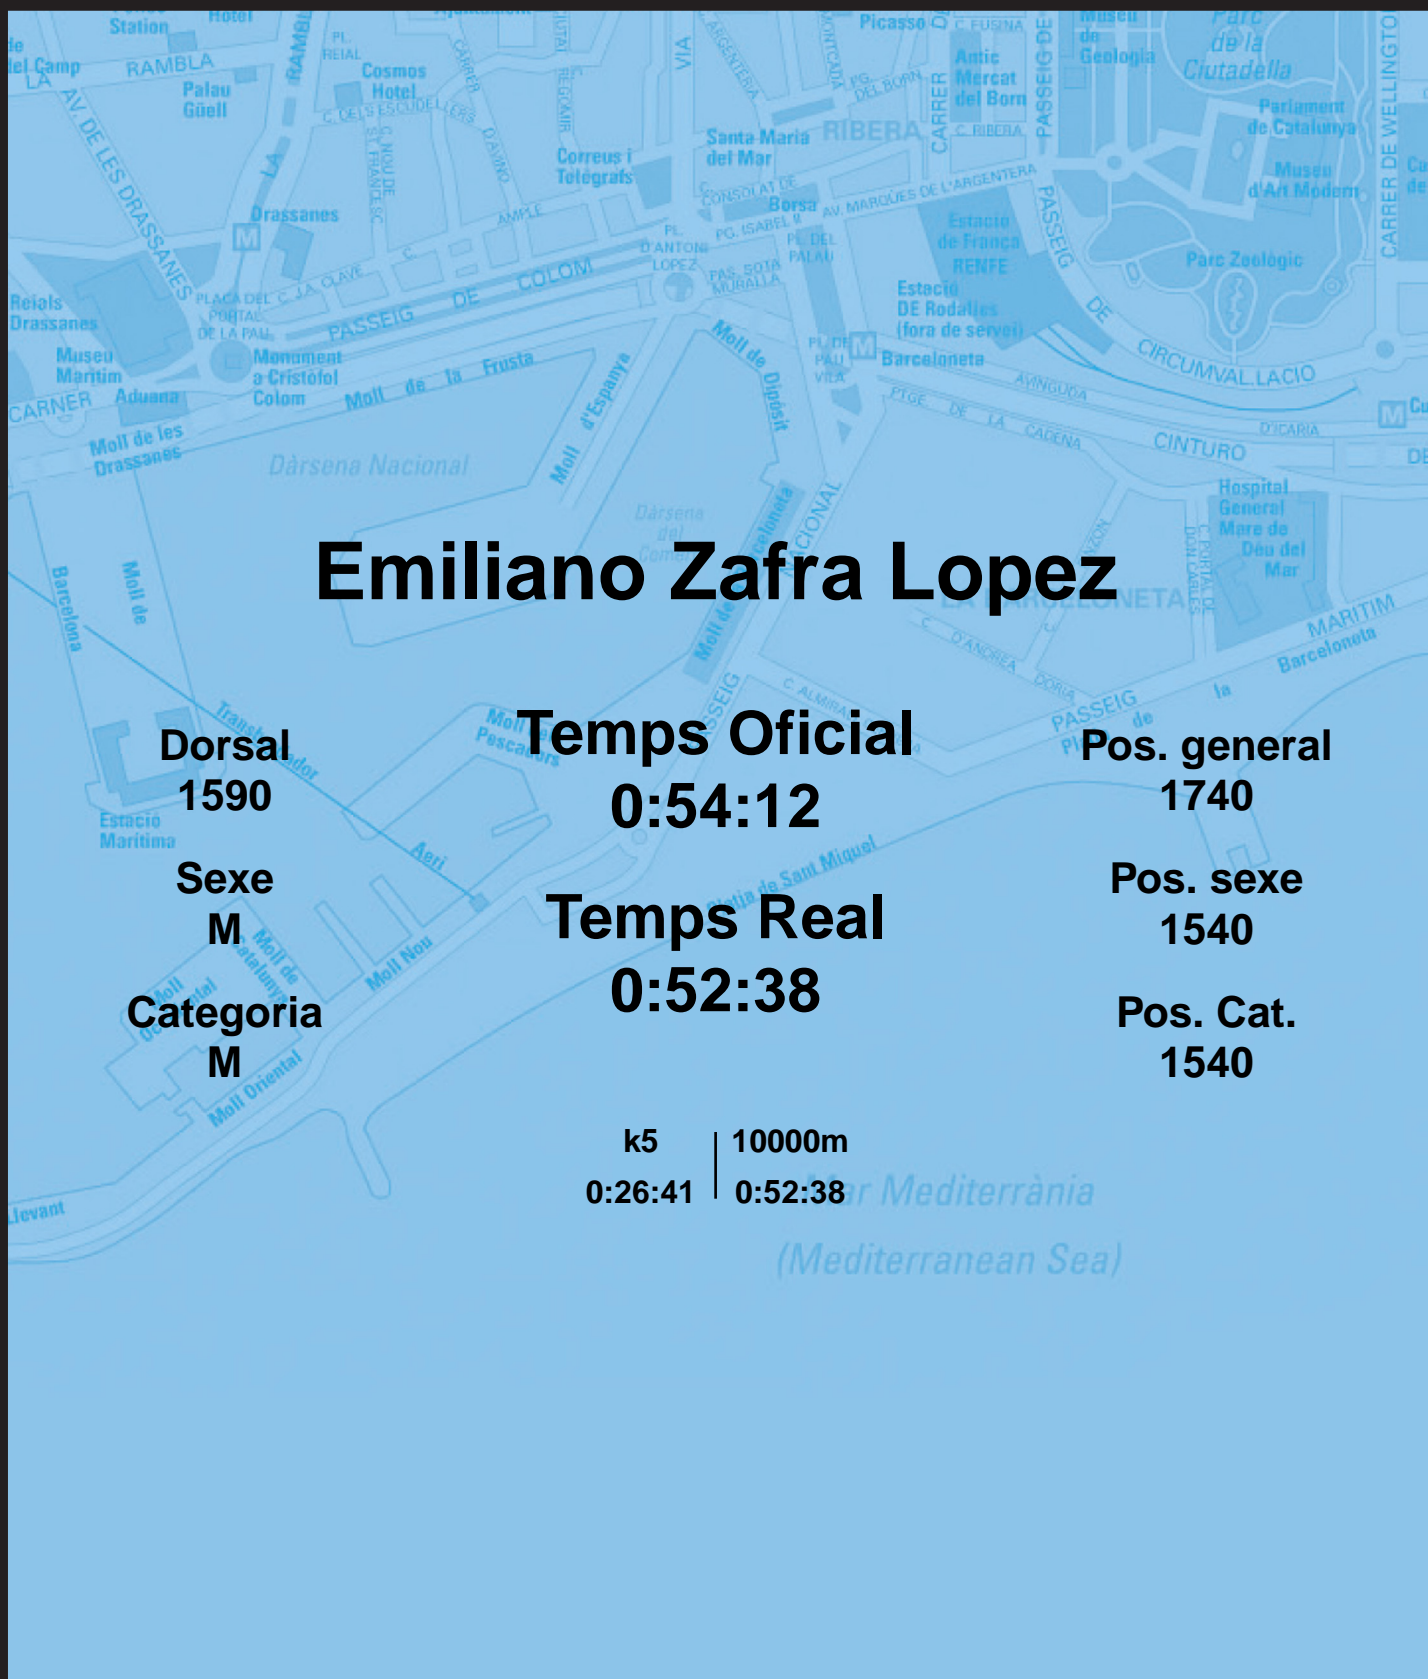

CORREBARRI

Suma't a la festa

16/10/2016

Ajuntament de Barcelona

Emiliano Zafra Lopez

Dorsal
1590

Sexe
M

Categoria
M

Temps Oficial
0:54:12

Temps Real
0:52:38

Pos. general
1740

Pos. sexe
1540

Pos. Cat.
1540

k5 | 10000m
0:26:41 | 0:52:38

Mar Mediterrània
(Mediterranean Sea)