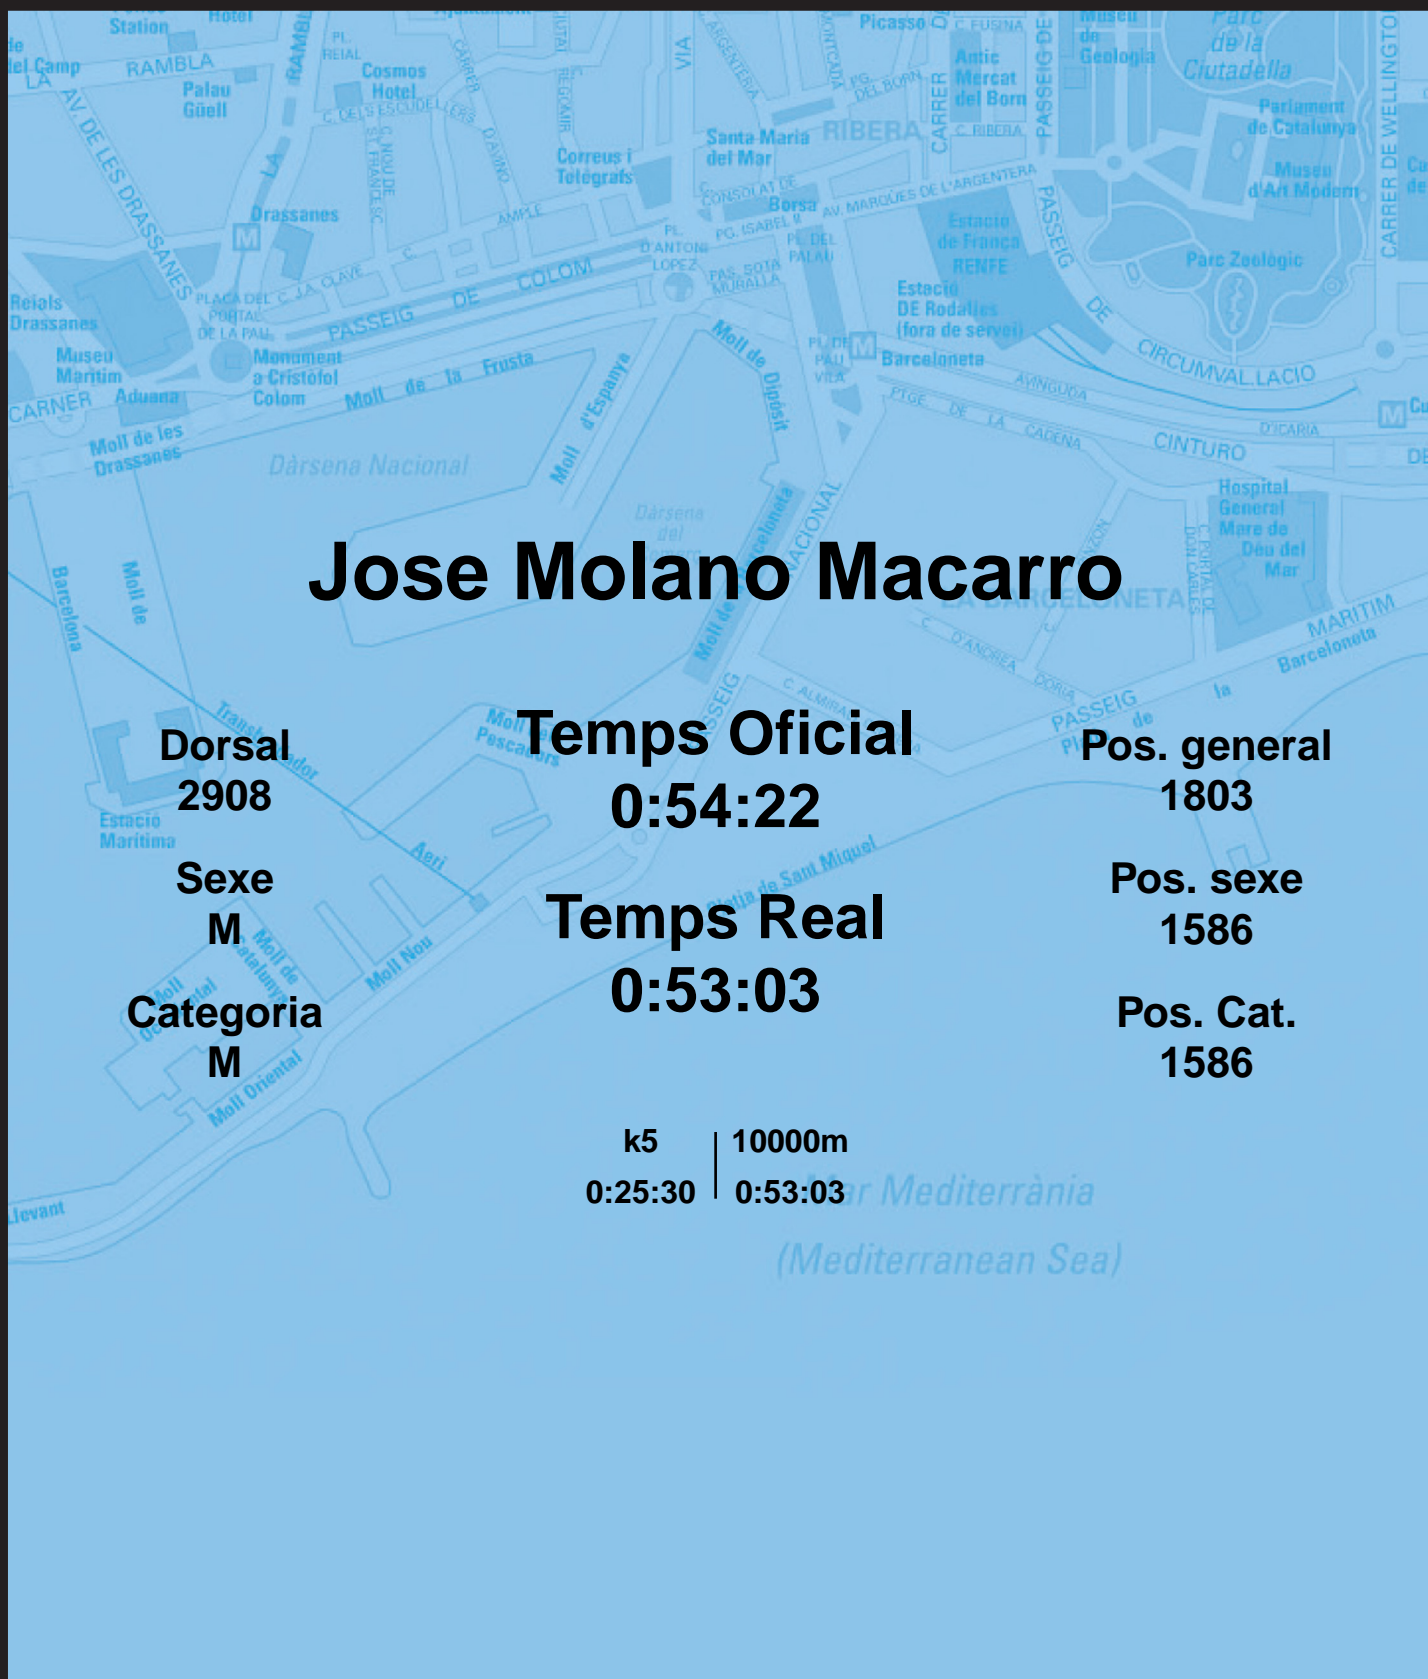

CORREBARRI

Suma't a la festa
16/10/2016

Ajuntament de
Barcelona

Jose Molano Macarro

Dorsal
2908

Sexe
M

Categoria
M

Temps Oficial
0:54:22

Temps Real
0:53:03

Pos. general
1803

Pos. sexe
1586

Pos. Cat.
1586

k5 | 10000m
0:25:30 | 0:53:03

Mar Mediterrània
(Mediterranean Sea)