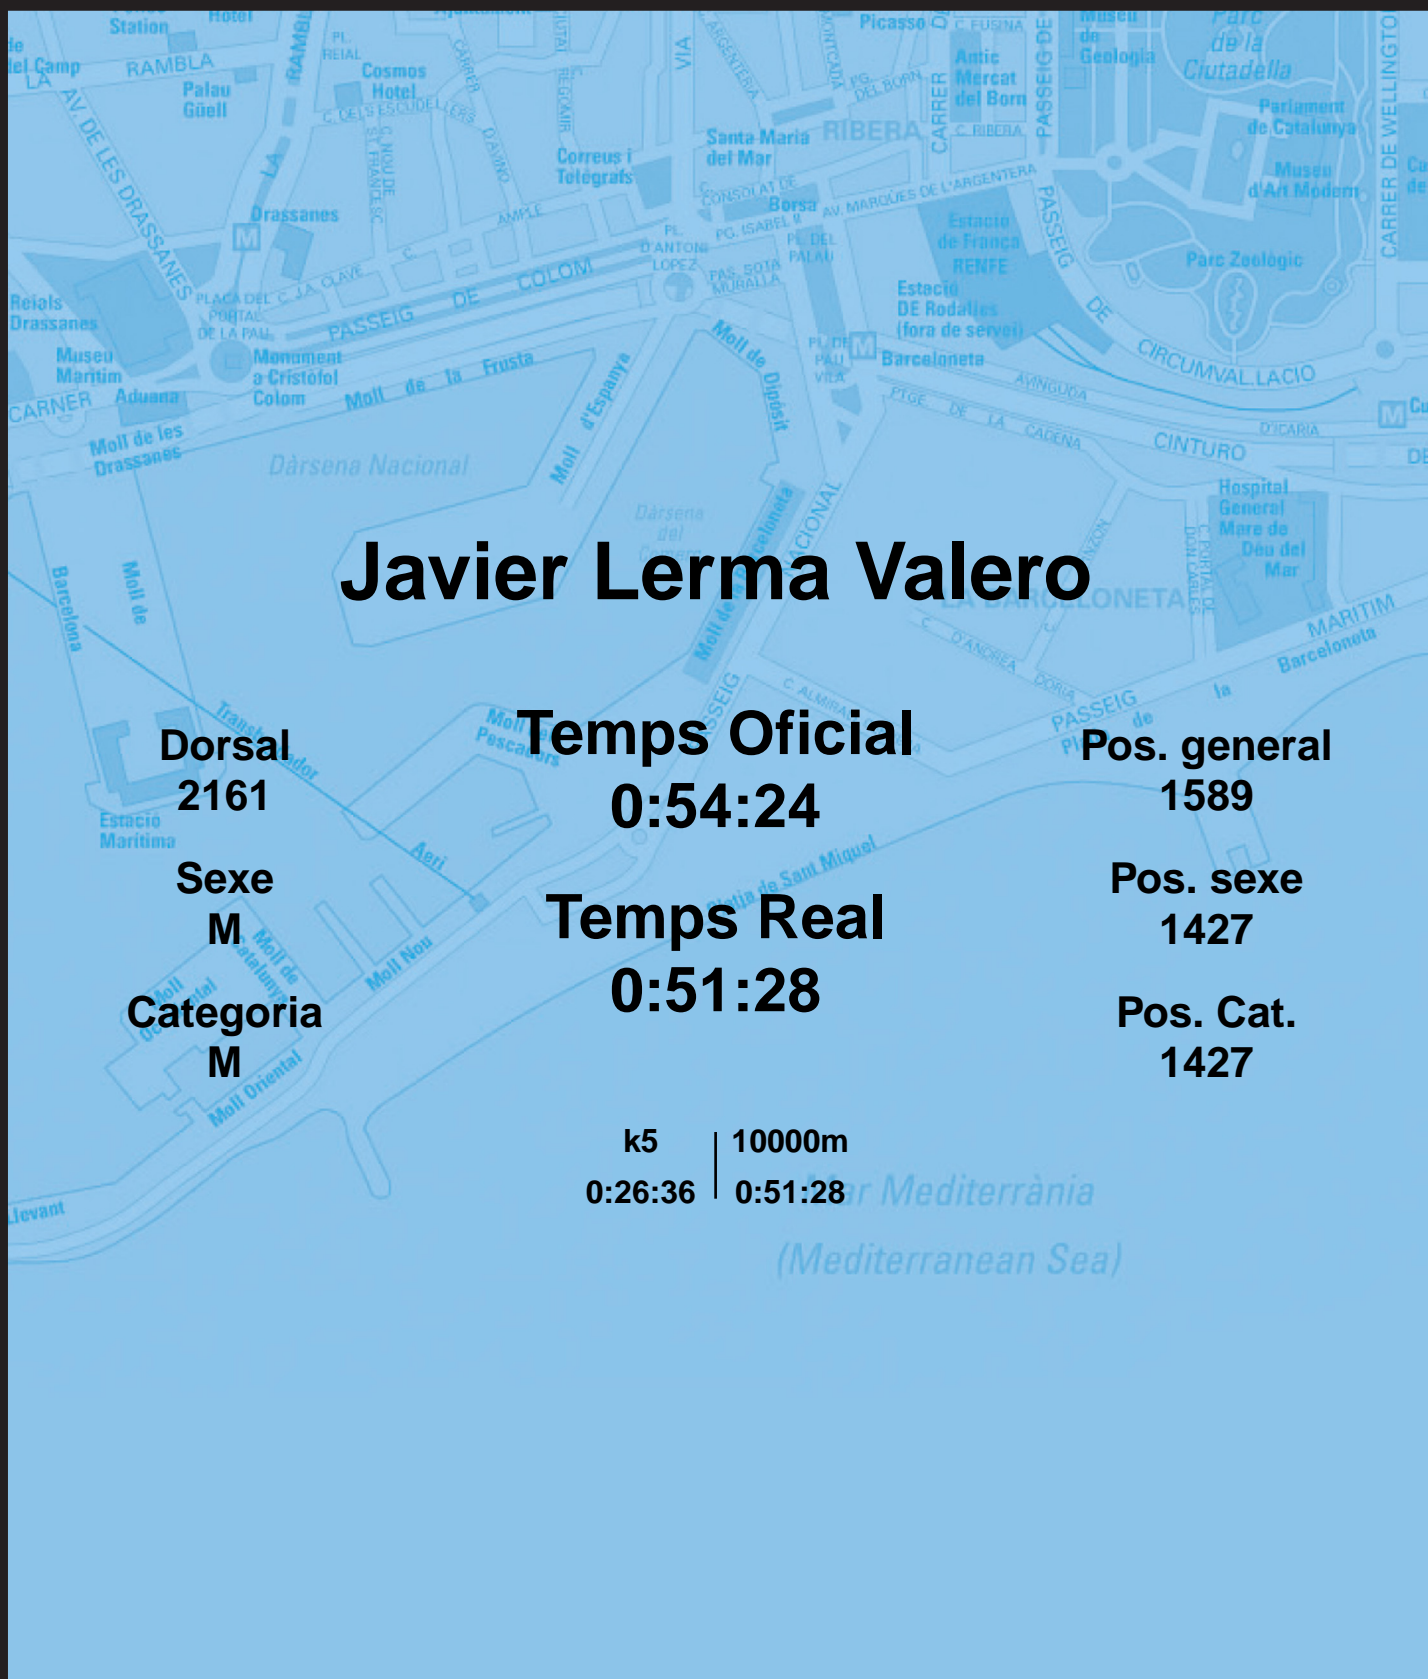

# CORREBARRI

Suma't a la festa

16/10/2016

Ajuntament de  
Barcelona

## Javier Lerma Valero

Dorsal  
2161

Sexe  
M

Categoria  
M

**Temps Oficial**  
0:54:24

**Temps Real**  
0:51:28

Pos. general  
1589

Pos. sexe  
1427

Pos. Cat.  
1427

k5 | 10000m  
0:26:36 | 0:51:28

Mar Mediterrània  
(Mediterranean Sea)