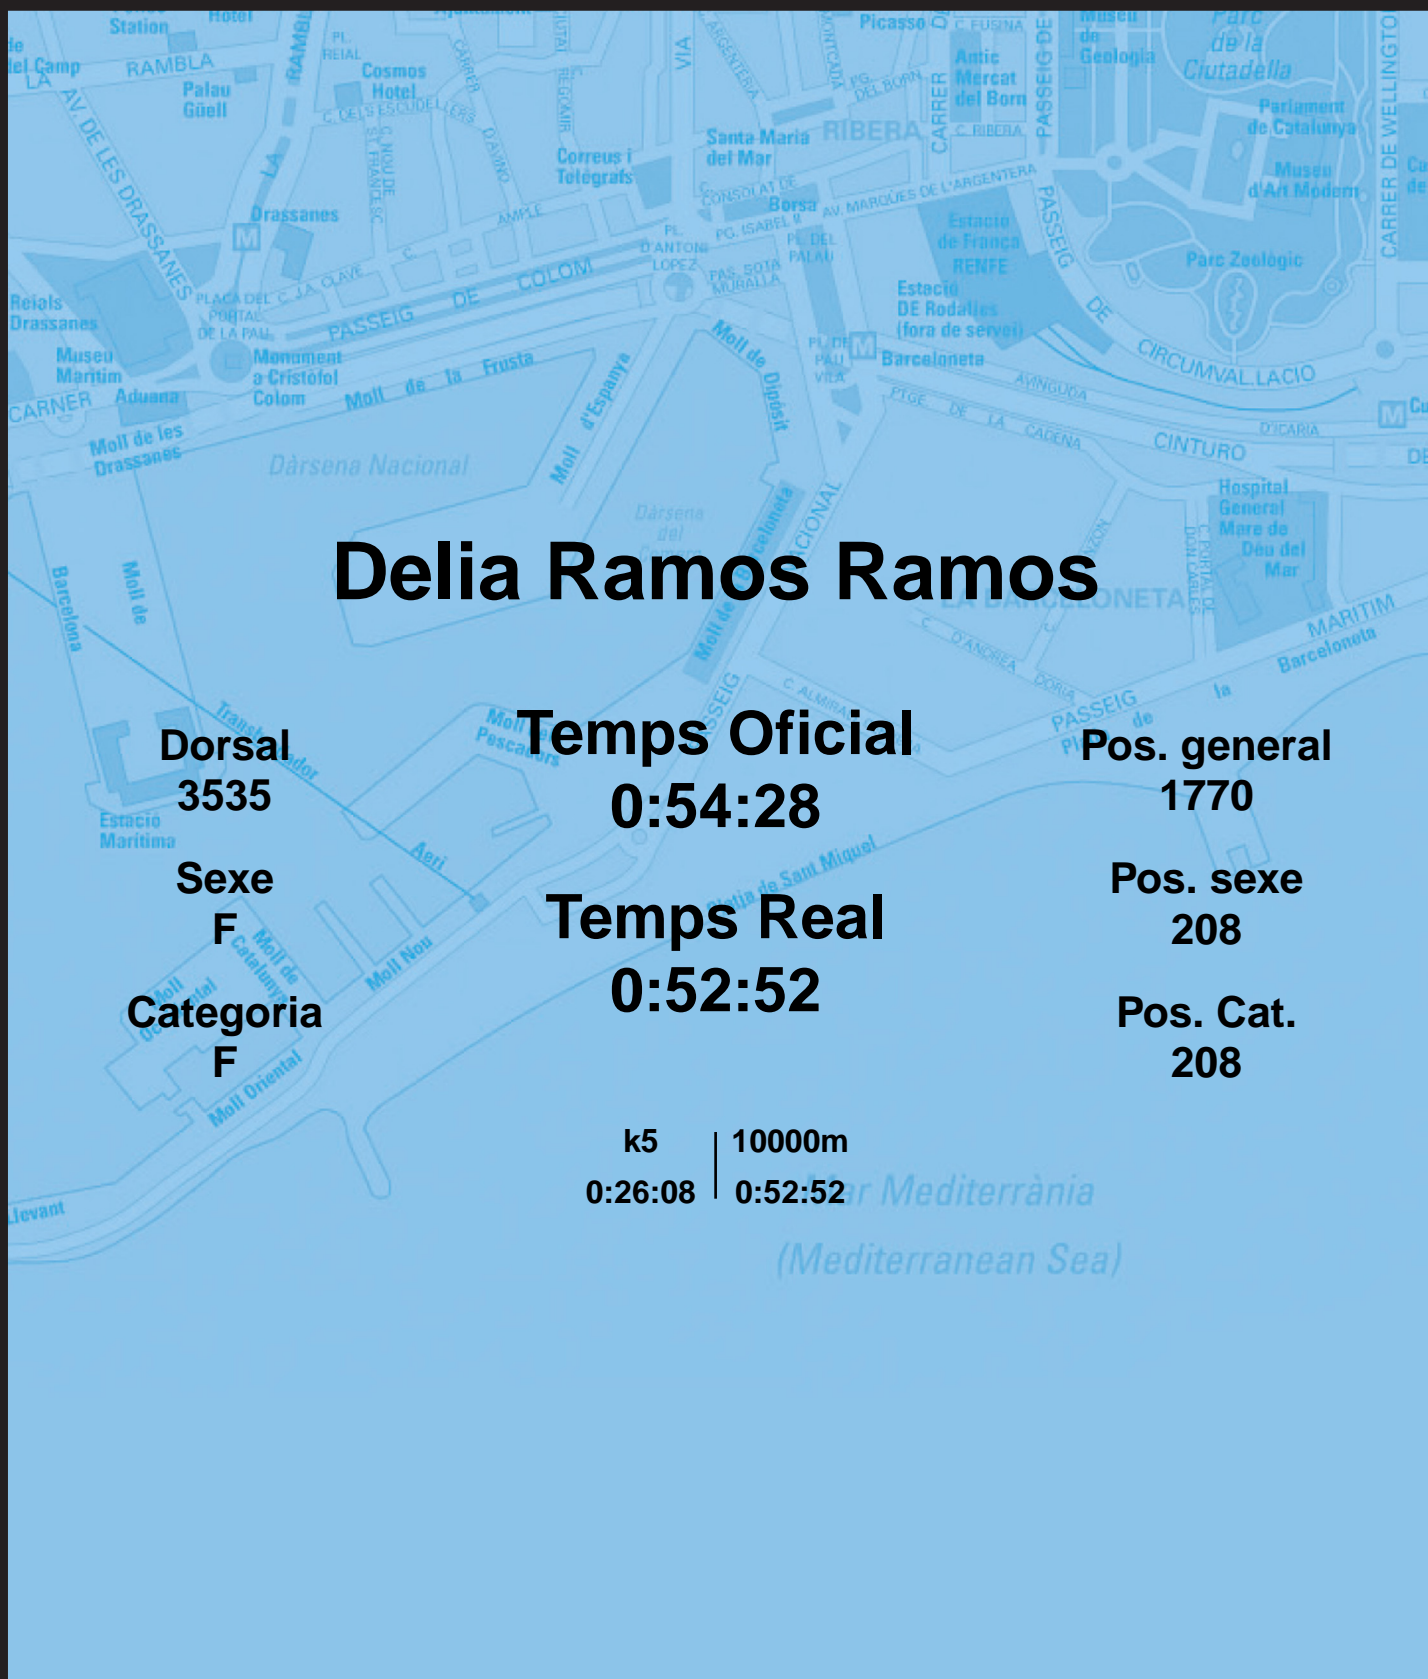

# CORREBARRI

Suma't a la festa

16/10/2016

Ajuntament de  
Barcelona

## Delia Ramos Ramos

Dorsal  
3535

Sexe  
F

Categoria  
F

Temps Oficial  
0:54:28

Temps Real  
0:52:52

k5 | 10000m  
0:26:08 | 0:52:52

Pos. general  
1770

Pos. sexe  
208

Pos. Cat.  
208