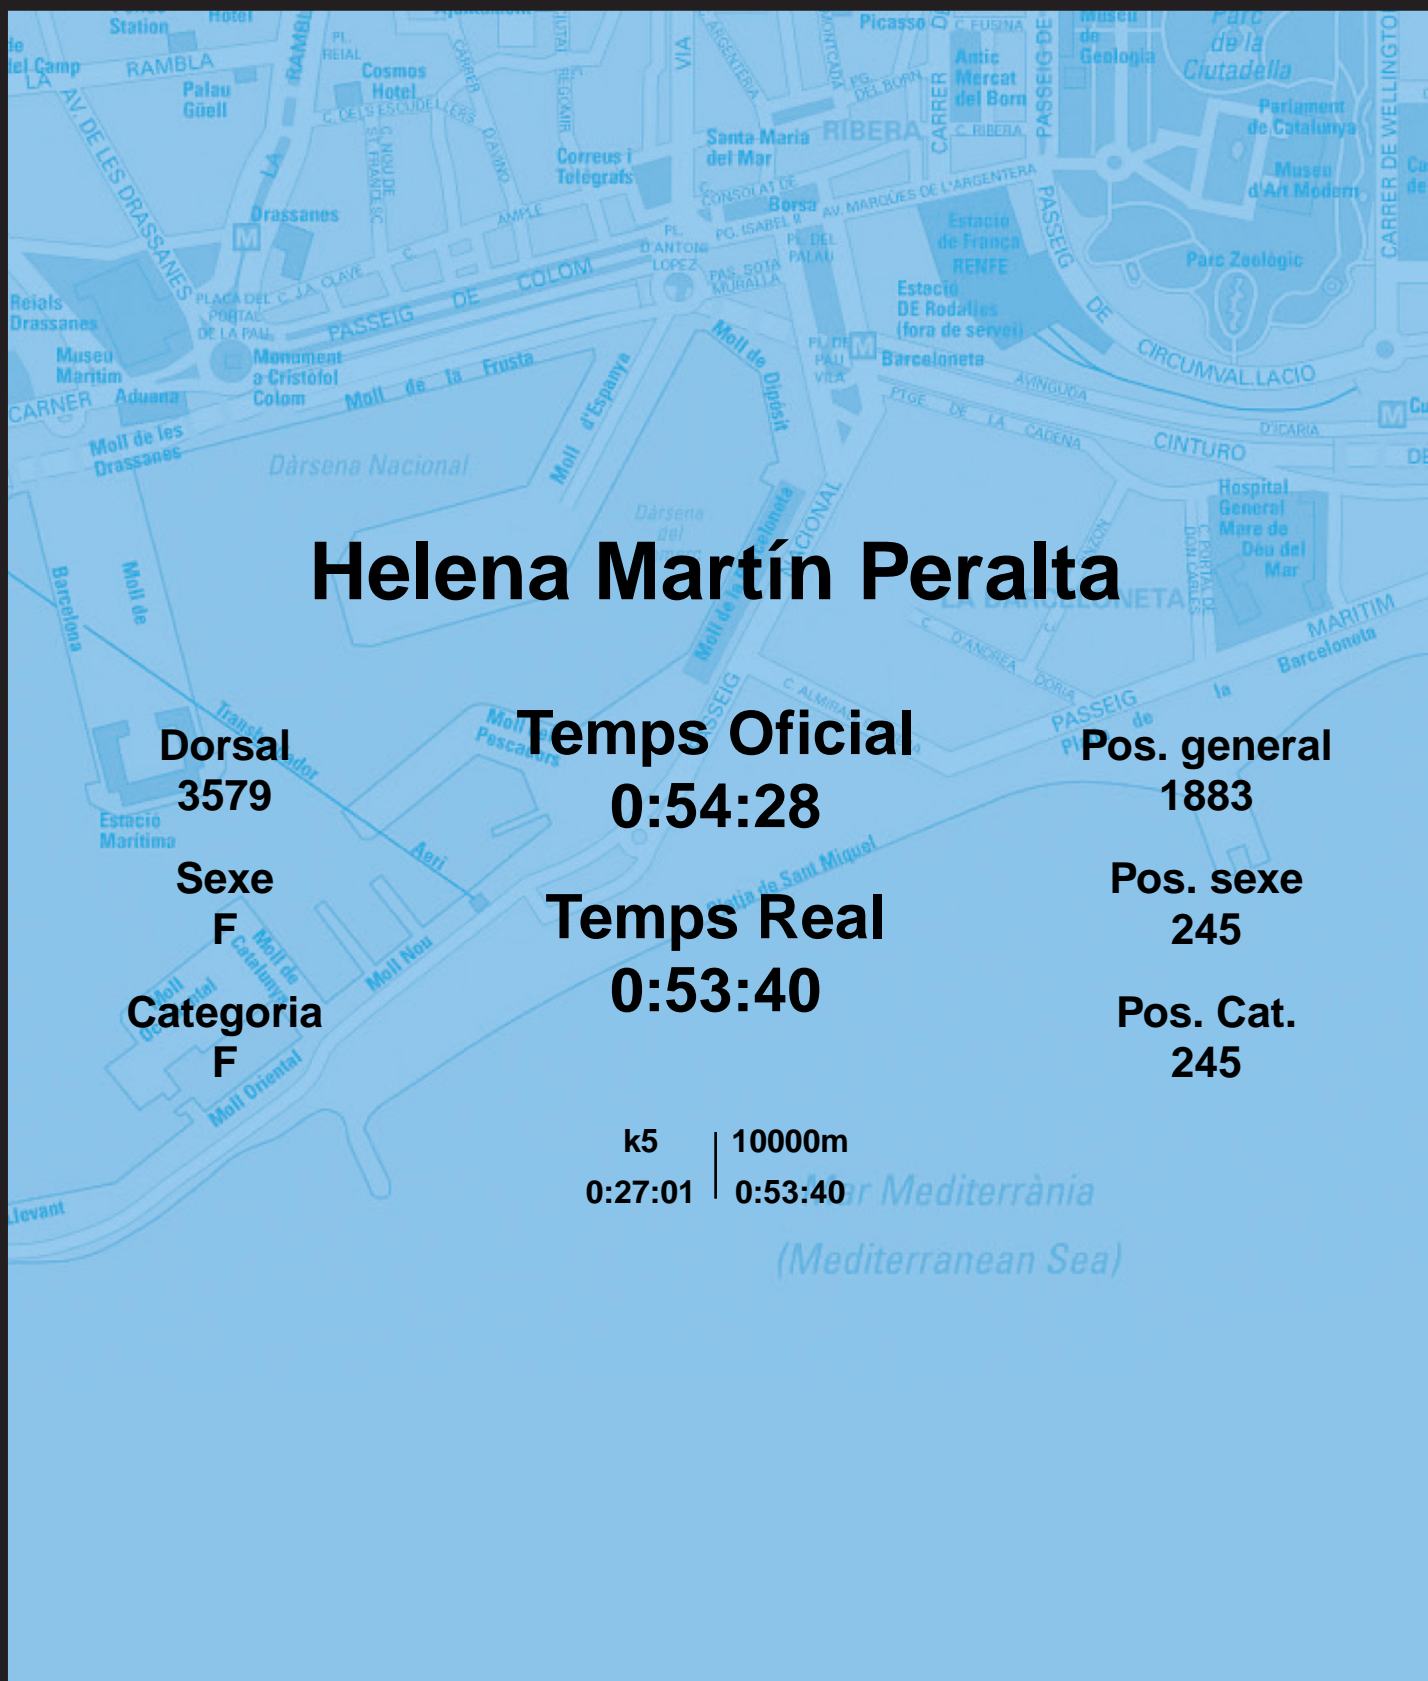

CORREBARRI

Suma't a la festa

16/10/2016

Ajuntament de Barcelona

Helena Martín Peralta

Dorsal
3579

Sexe
F

Categoria
F

Temps Oficial
0:54:28

Temps Real
0:53:40

Pos. general
1883

Pos. sexe
245

Pos. Cat.
245

k5 | 10000m
0:27:01 | 0:53:40

Mar Mediterrània
(Mediterranean Sea)