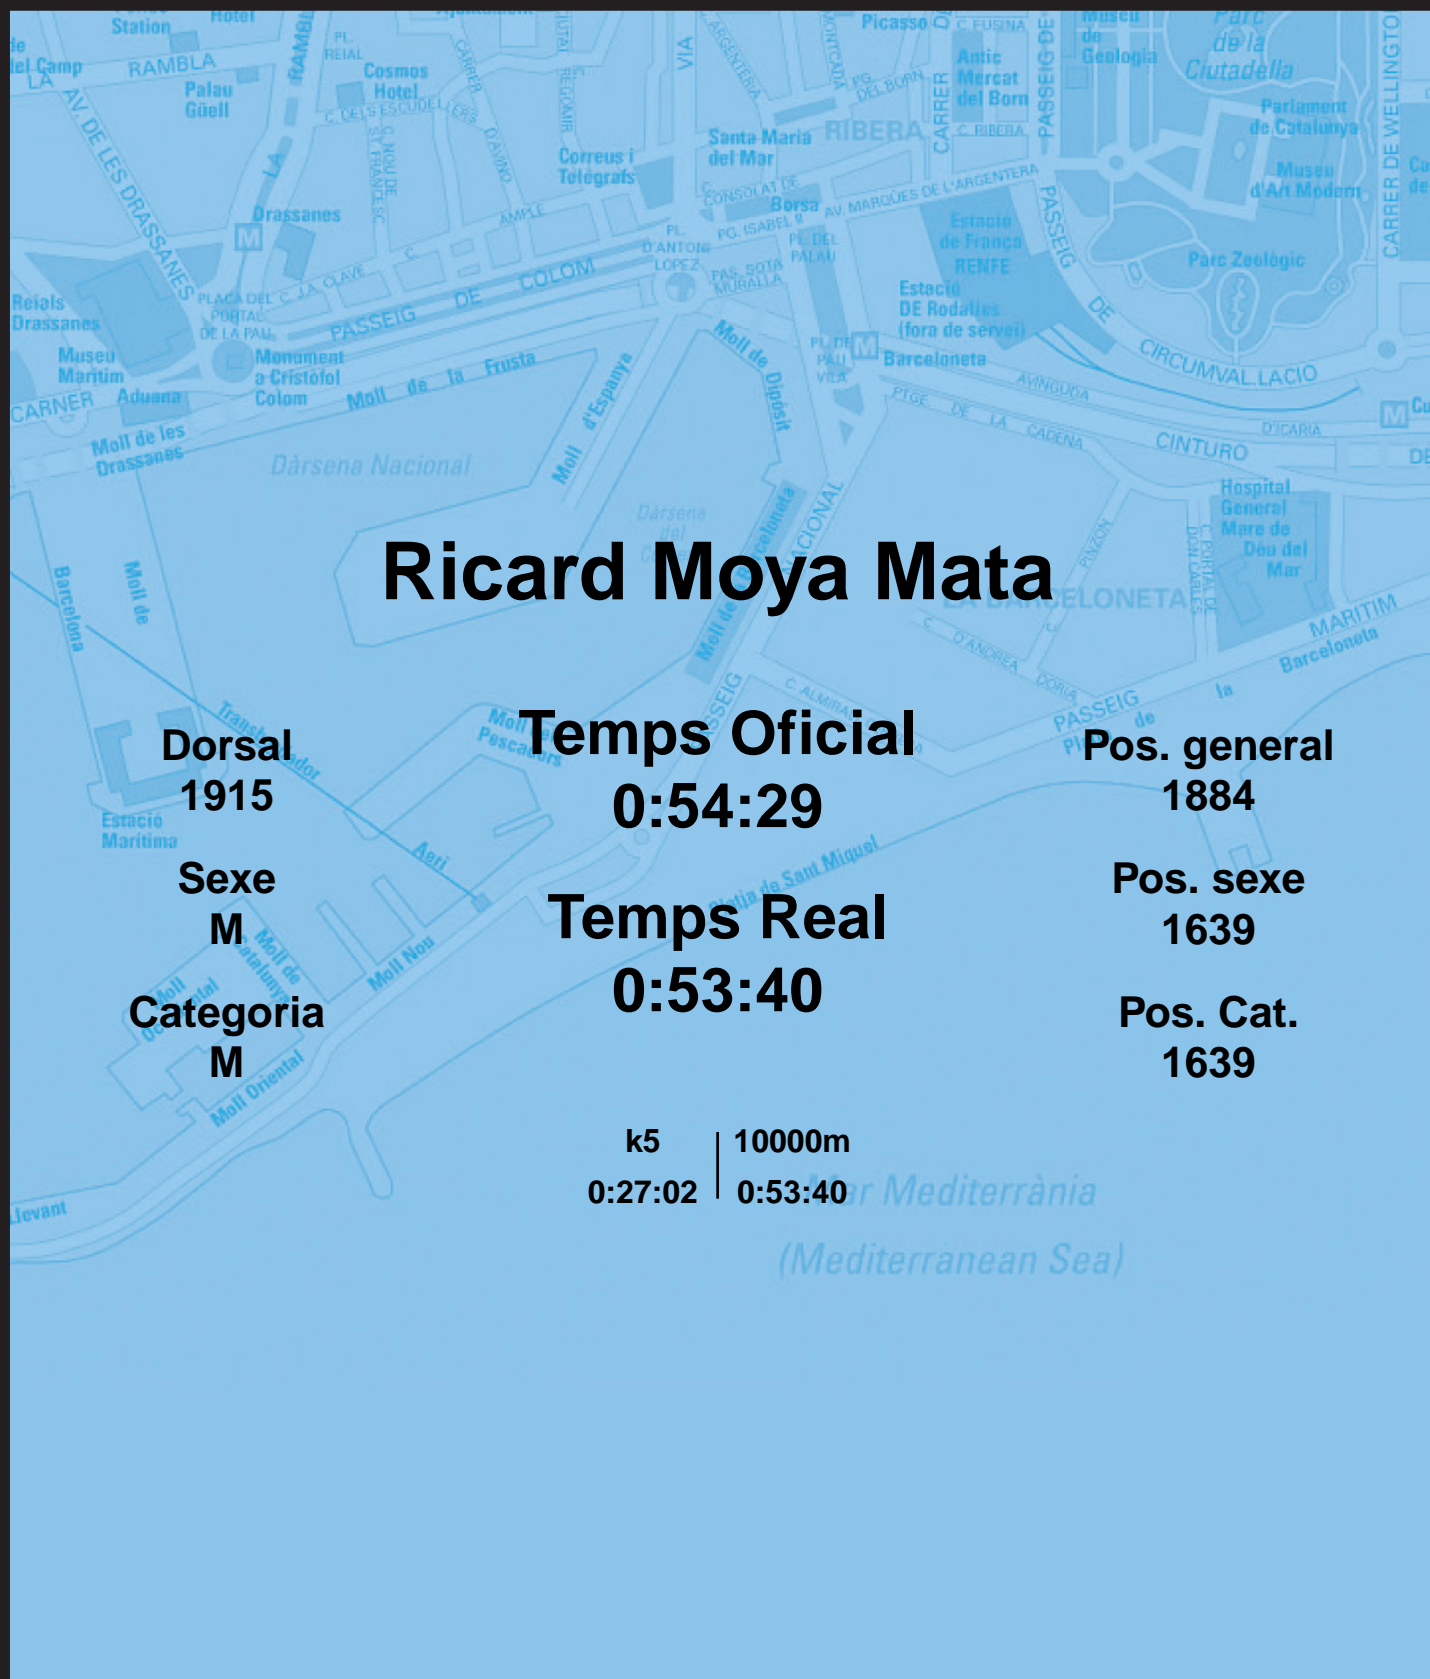

CORREBARRI

Suma't a la festa

16/10/2016

Ajuntament de
Barcelona

Ricard Moya Mata

Dorsal
1915

Sexe
M

Categoria
M

Temps Oficial
0:54:29

Temps Real
0:53:40

k5 | 10000m
0:27:02 | 0:53:40

Pos. general
1884

Pos. sexe
1639

Pos. Cat.
1639