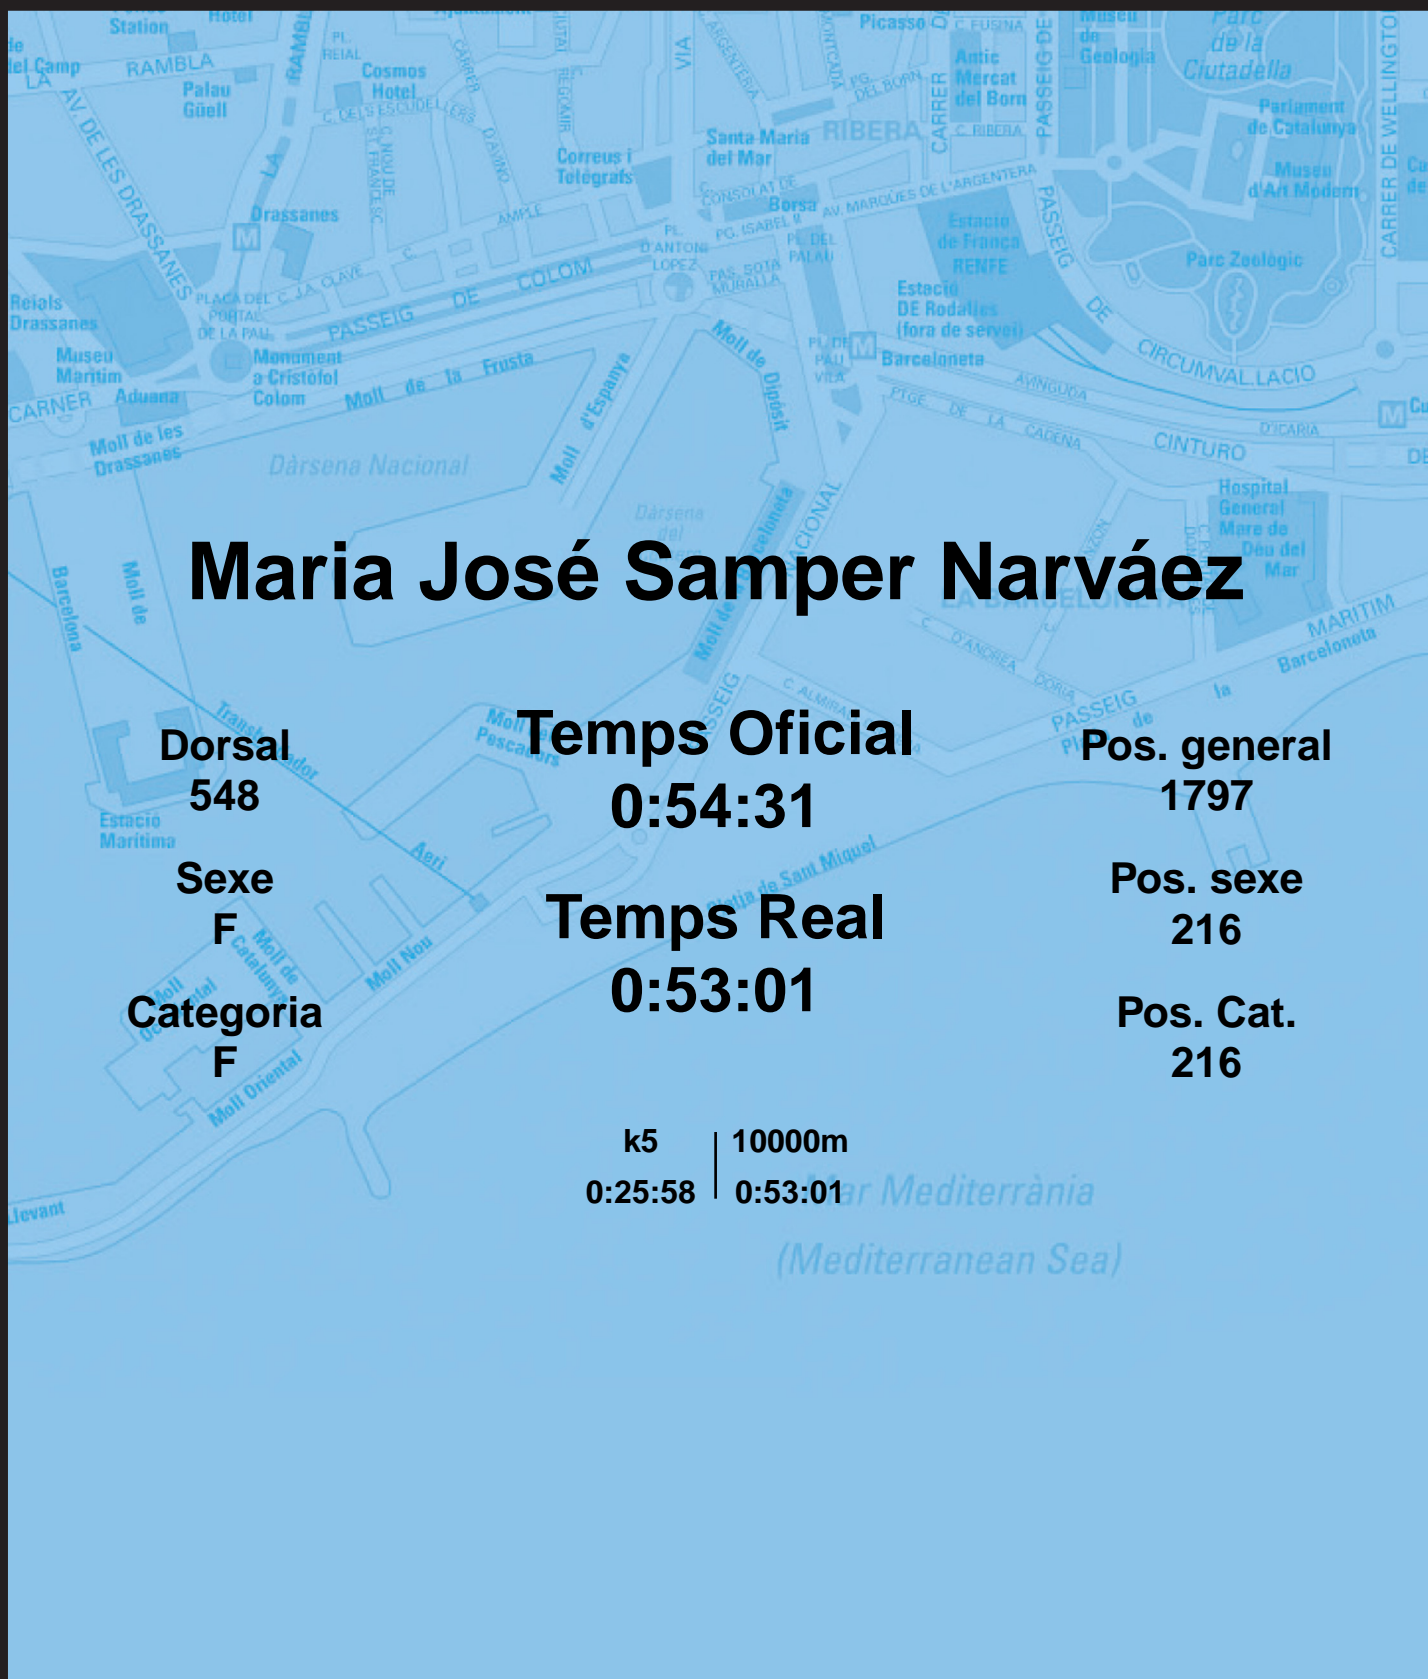

CORREBARRI

Suma't a la festa

16/10/2016

Ajuntament de
Barcelona

Maria José Samper Narváez

Dorsal
548

Sexe
F

Categoria
F

Temps Oficial
0:54:31

Temps Real
0:53:01

Pos. general
1797

Pos. sexe
216

Pos. Cat.
216

k5 | 10000m
0:25:58 | 0:53:01

Mar Mediterrània
(Mediterranean Sea)