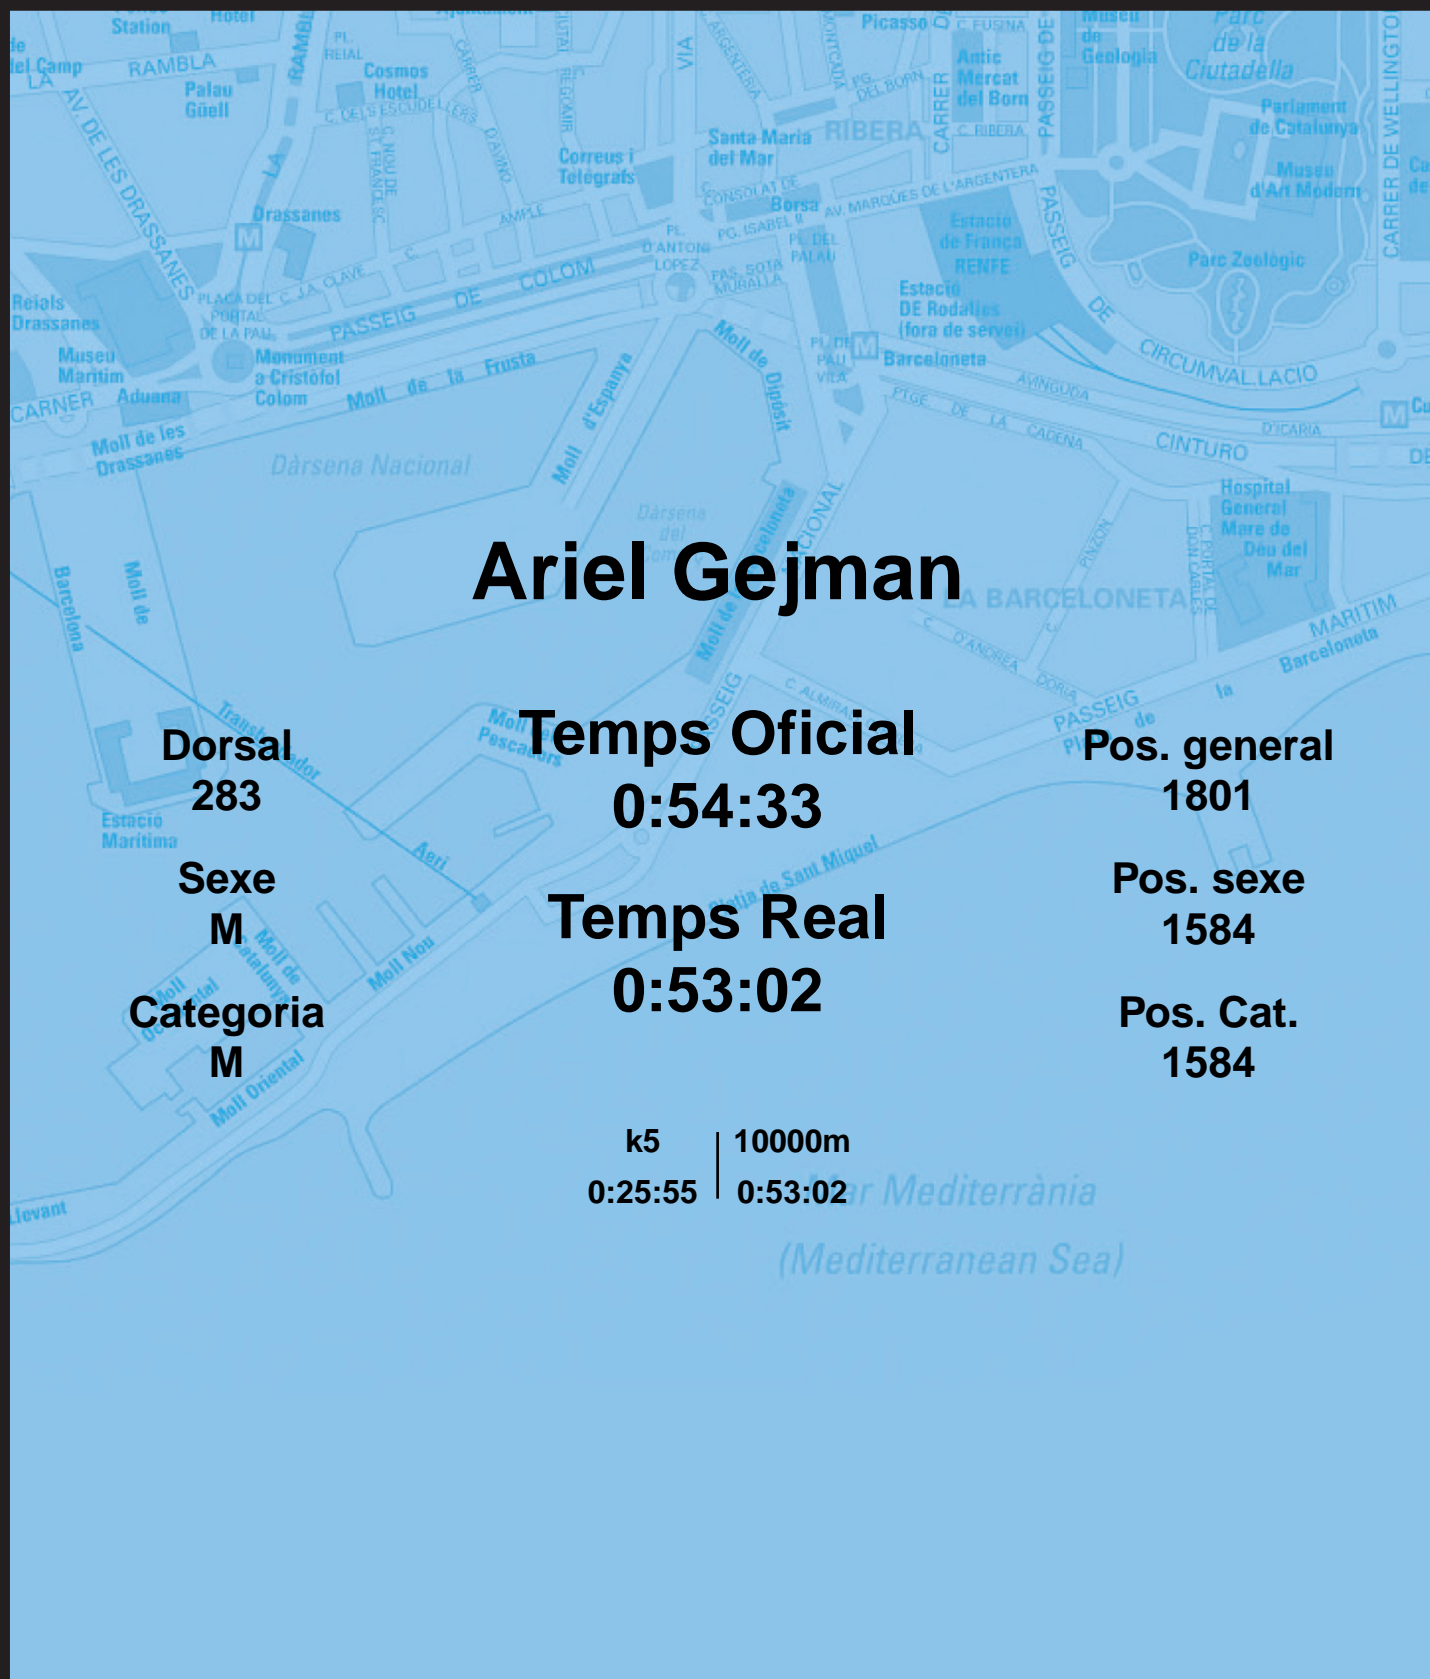

CORREBARRI

Suma't a la festa

16/10/2016

Ajuntament de
Barcelona

Ariel Gejman

Dorsal
283

Sexe
M

Categoria
M

Temps Oficial
0:54:33

Temps Real
0:53:02

Pos. general
1801

Pos. sexe
1584

Pos. Cat.
1584

k5 | 10000m
0:25:55 | 0:53:02

Mar Mediterrània
(Mediterranean Sea)