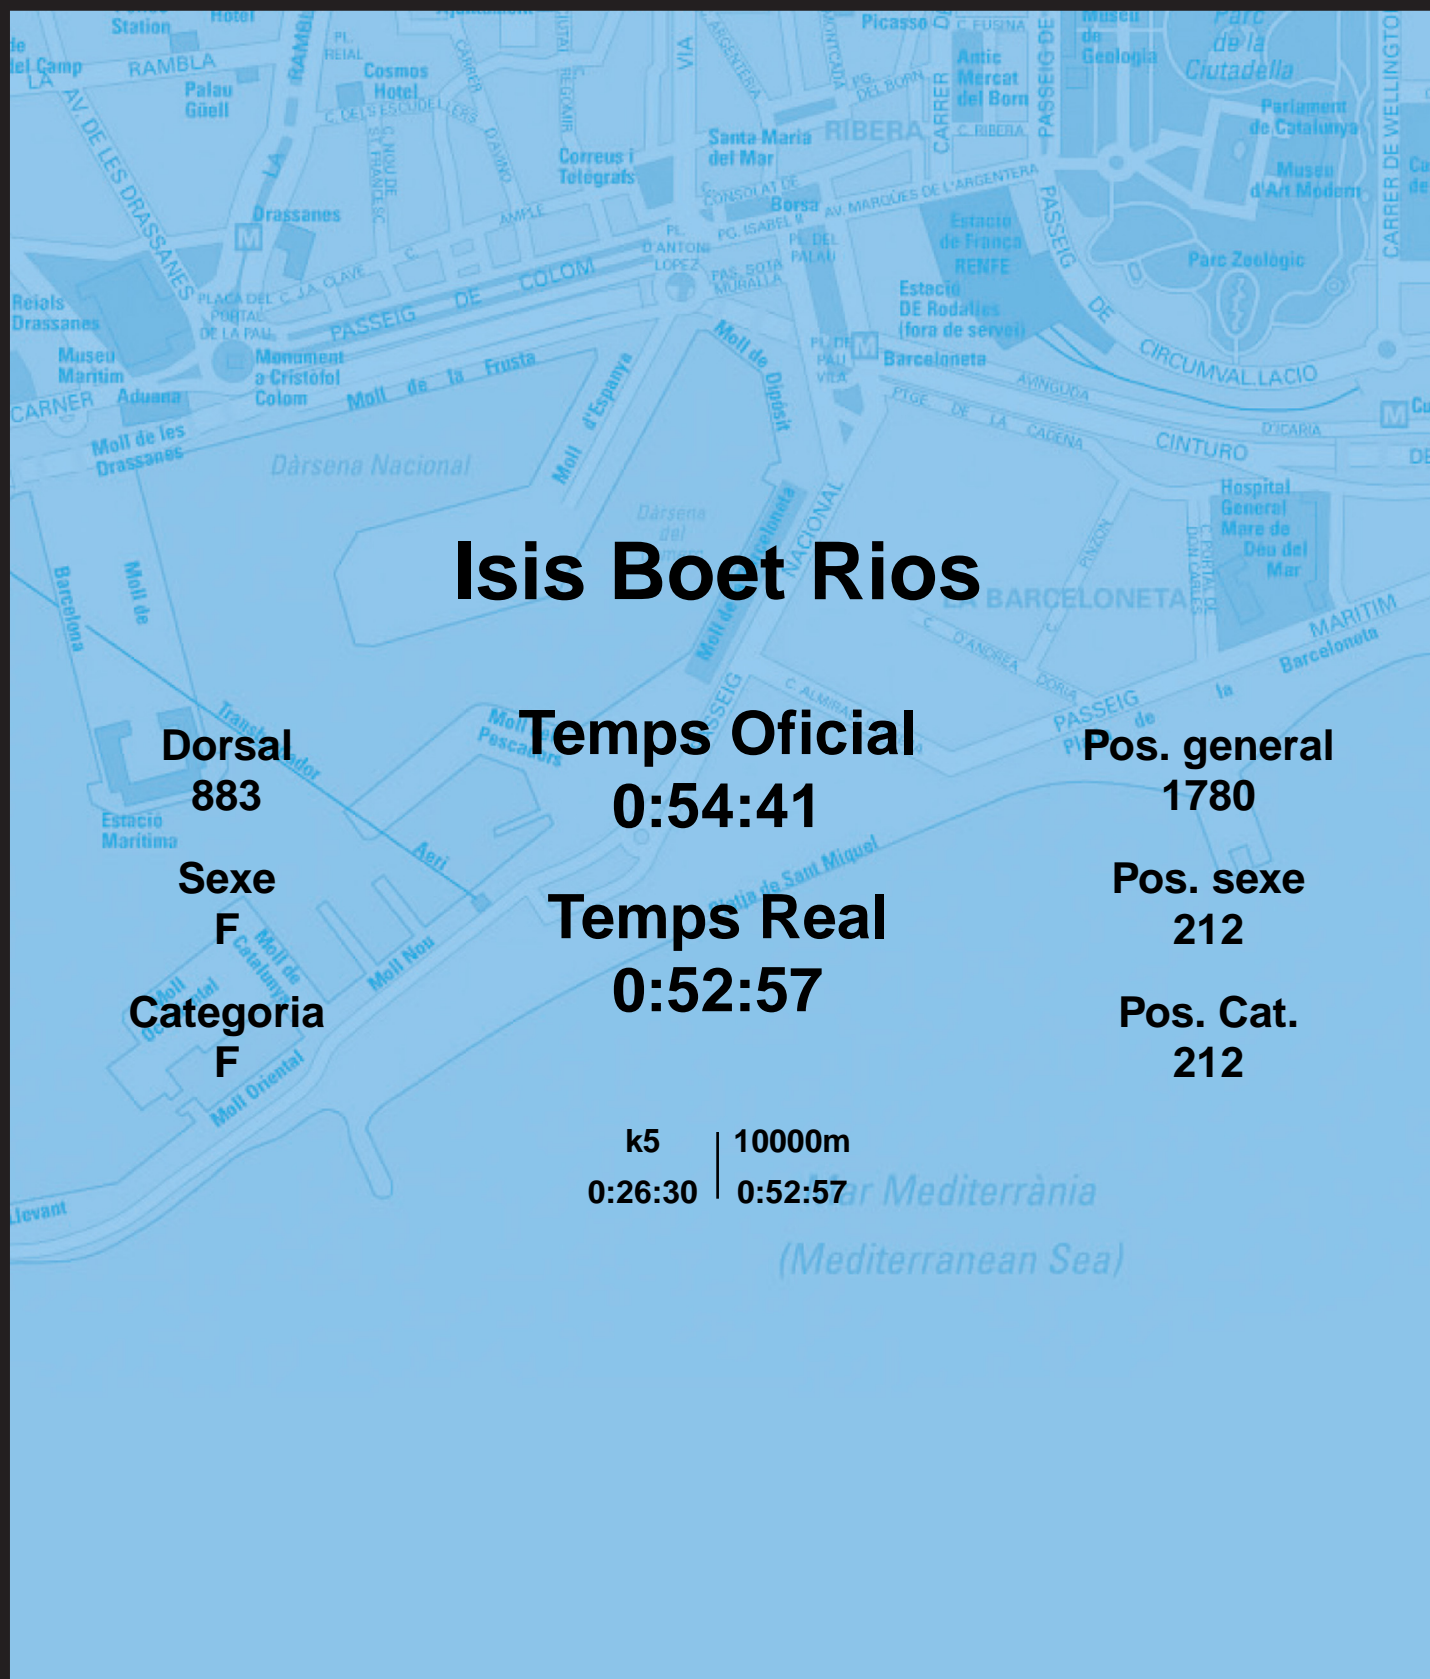

CORREBARRI

Suma't a la festa

16/10/2016

Ajuntament de
Barcelona

Isis Boet Rios

Dorsal
883

Sexe
F

Categoria
F

Temps Oficial
0:54:41

Temps Real
0:52:57

Pos. general
1780

Pos. sexe
212

Pos. Cat.
212

k5 | 10000m
0:26:30 | 0:52:57

Mar Mediterrània
(Mediterranean Sea)