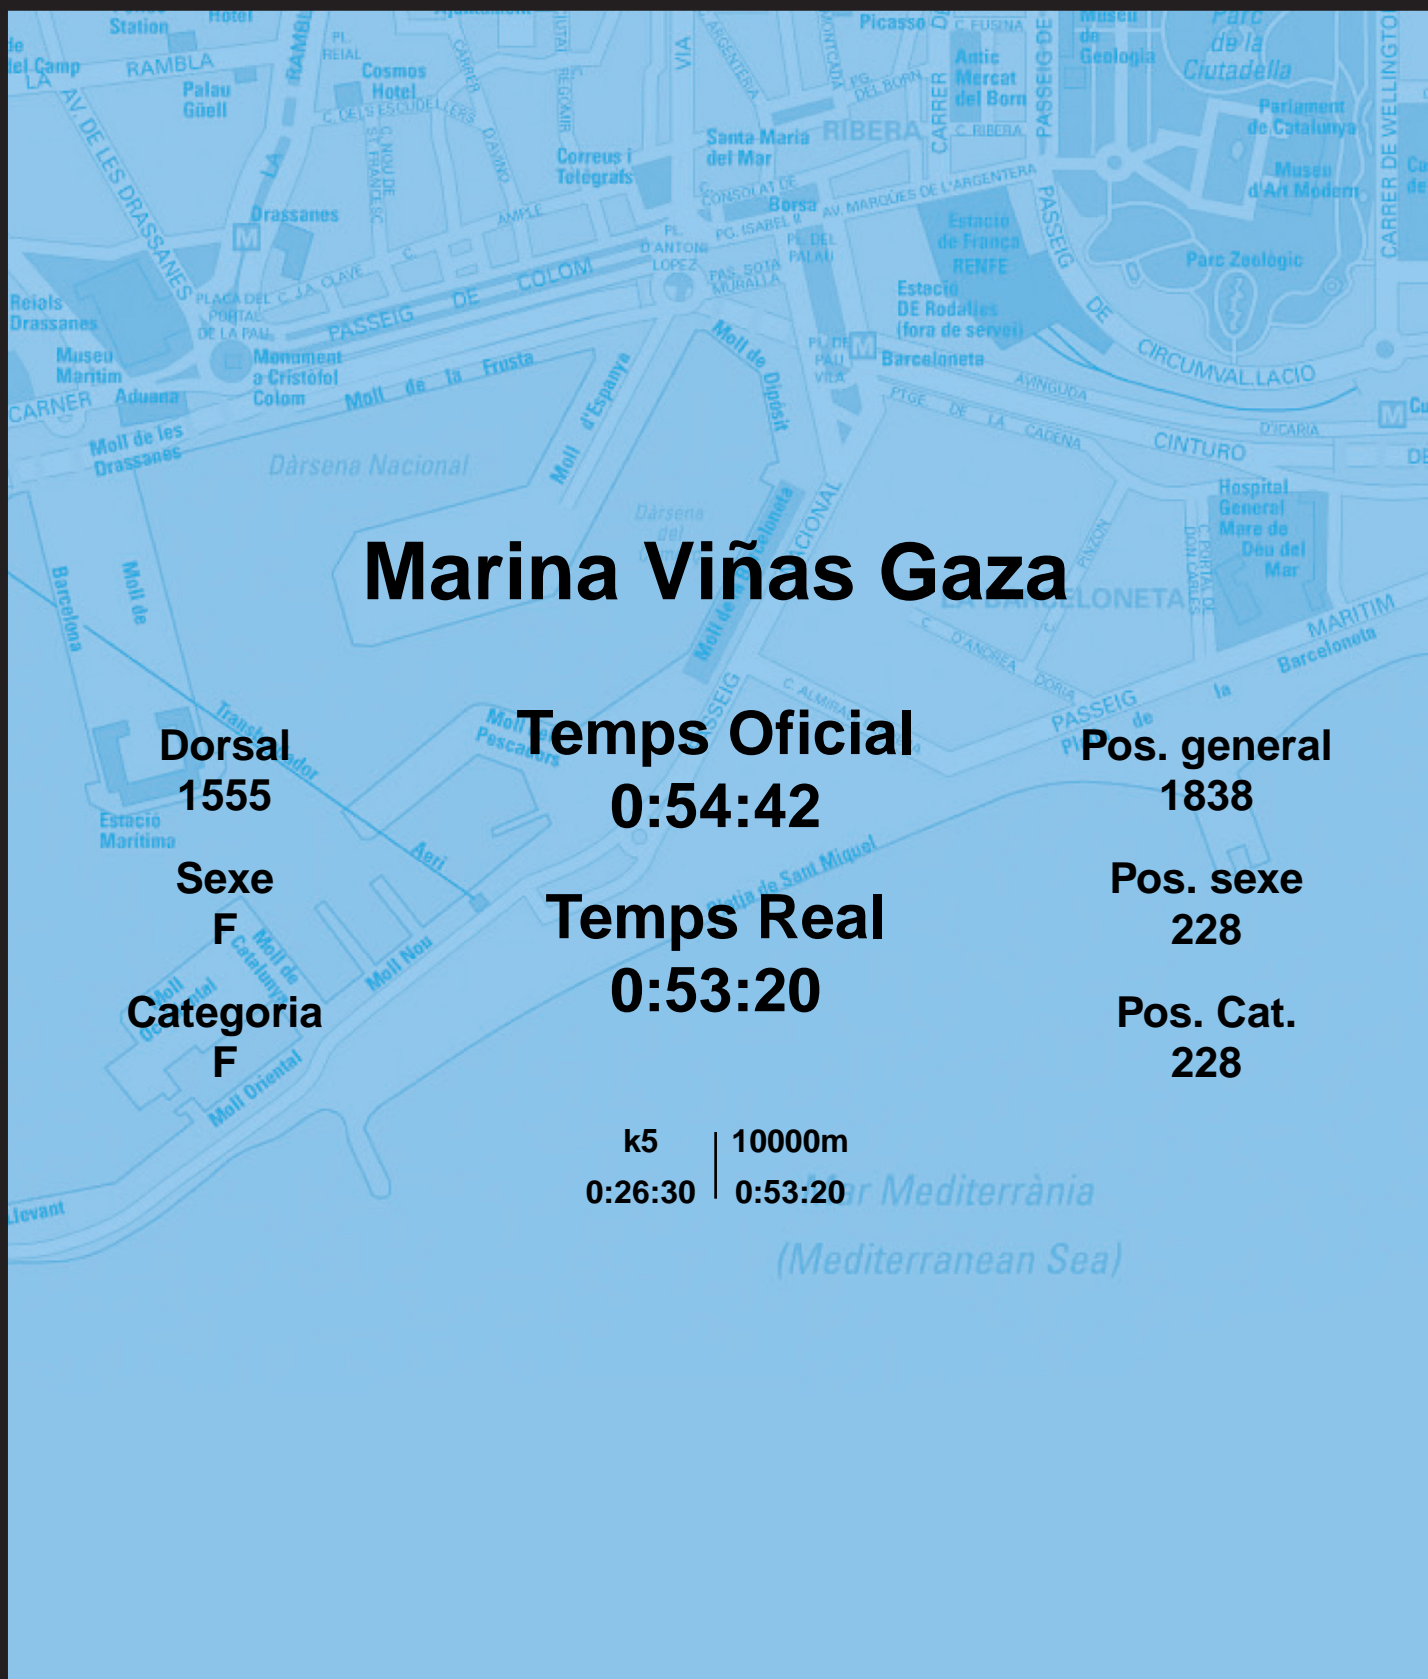

CORREBARRI

Suma't a la festa
16/10/2016

Ajuntament de
Barcelona

Marina Viñas Gaza

Dorsal
1555

Sexe
F

Categoria
F

Temps Oficial
0:54:42

Temps Real
0:53:20

Pos. general
1838

Pos. sexe
228

Pos. Cat.
228

k5 | 10000m
0:26:30 | 0:53:20

Mar Mediterrània
(Mediterranean Sea)