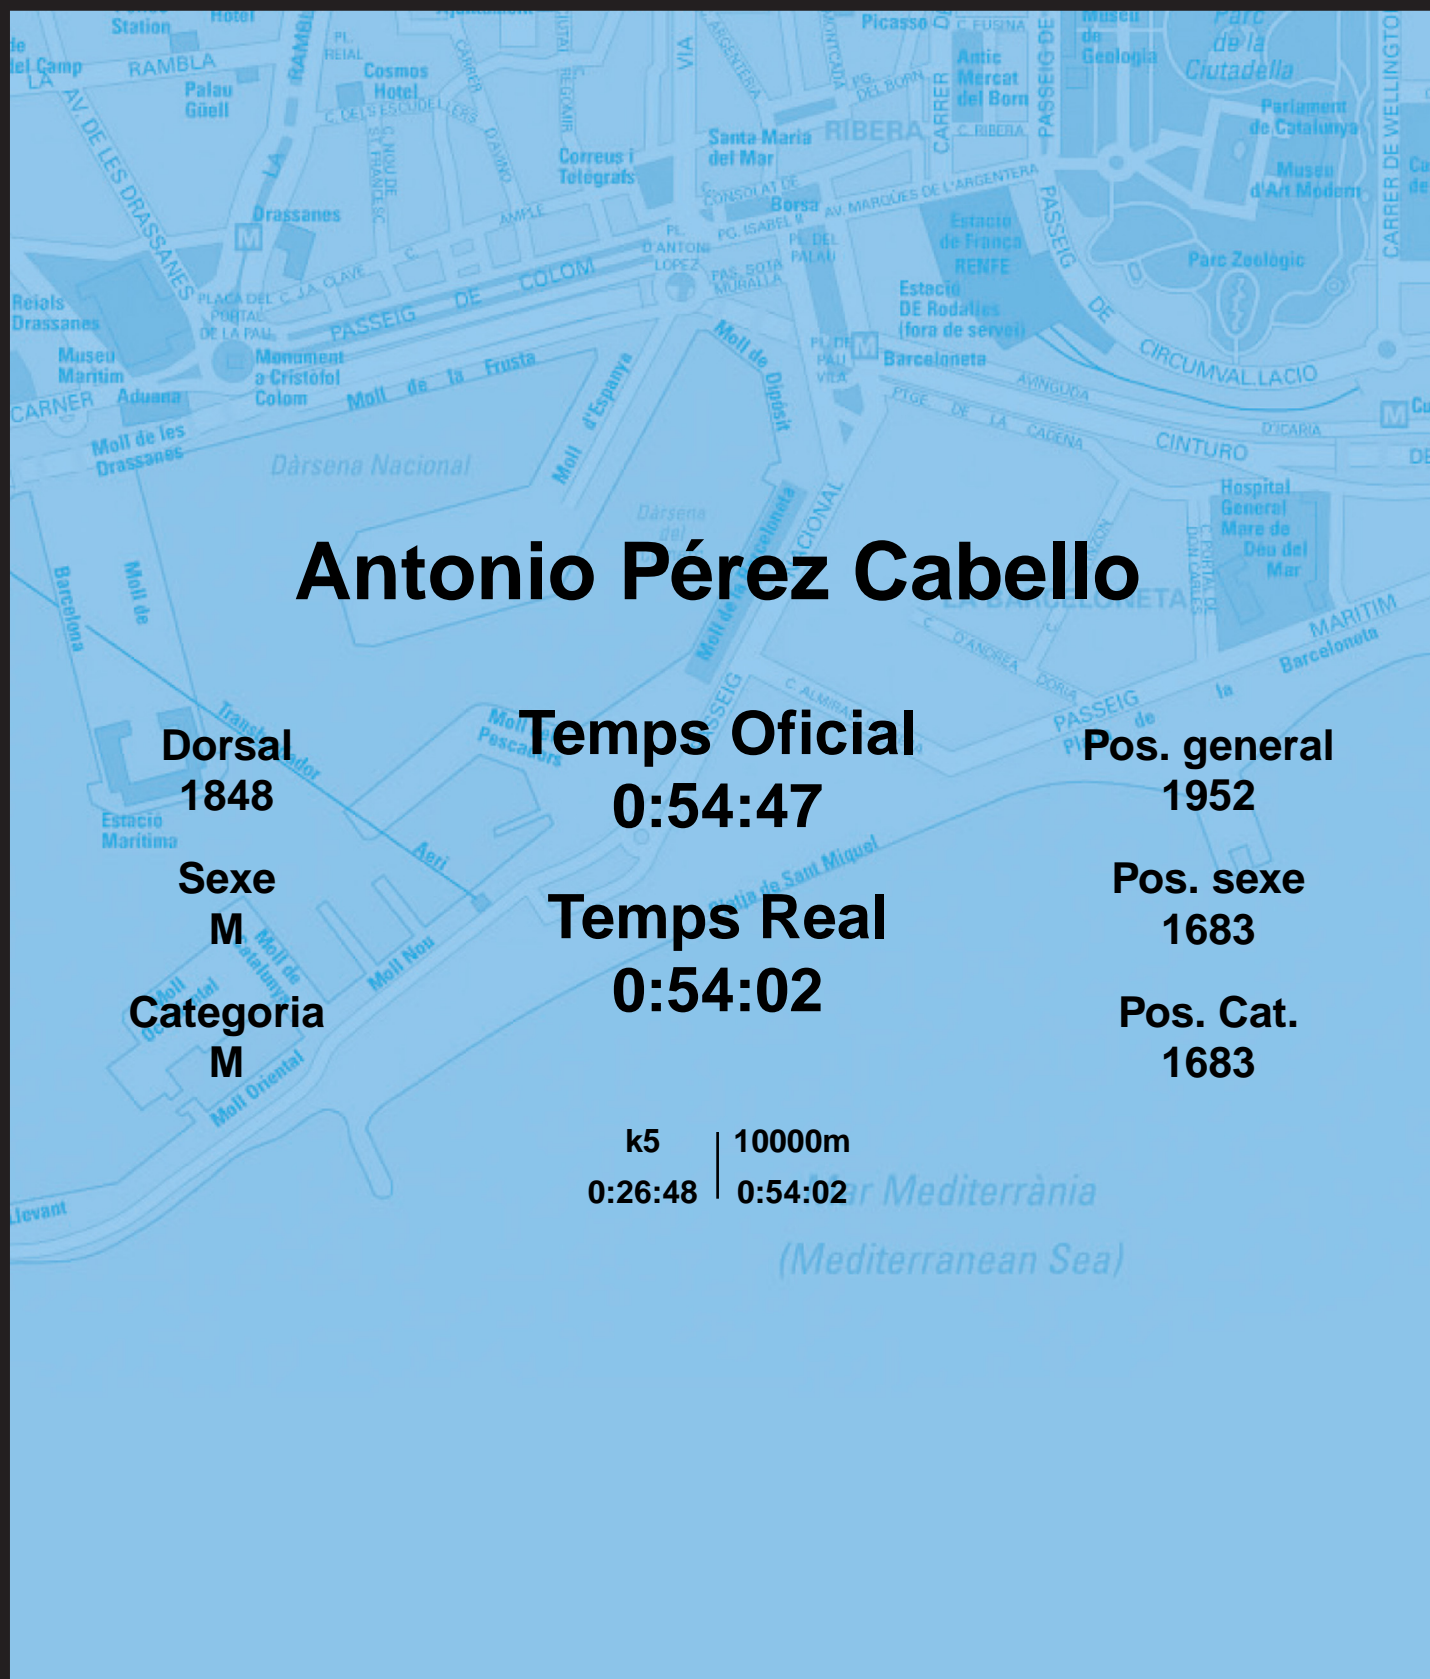

CORREBARRI

Suma't a la festa

16/10/2016

Ajuntament de
Barcelona

Antonio Pérez Cabello

Dorsal
1848

Sexe
M

Categoria
M

Temps Oficial
0:54:47

Temps Real
0:54:02

Pos. general
1952

Pos. sexe
1683

Pos. Cat.
1683

k5 | 10000m
0:26:48 | 0:54:02

Mar Mediterrània
(Mediterranean Sea)