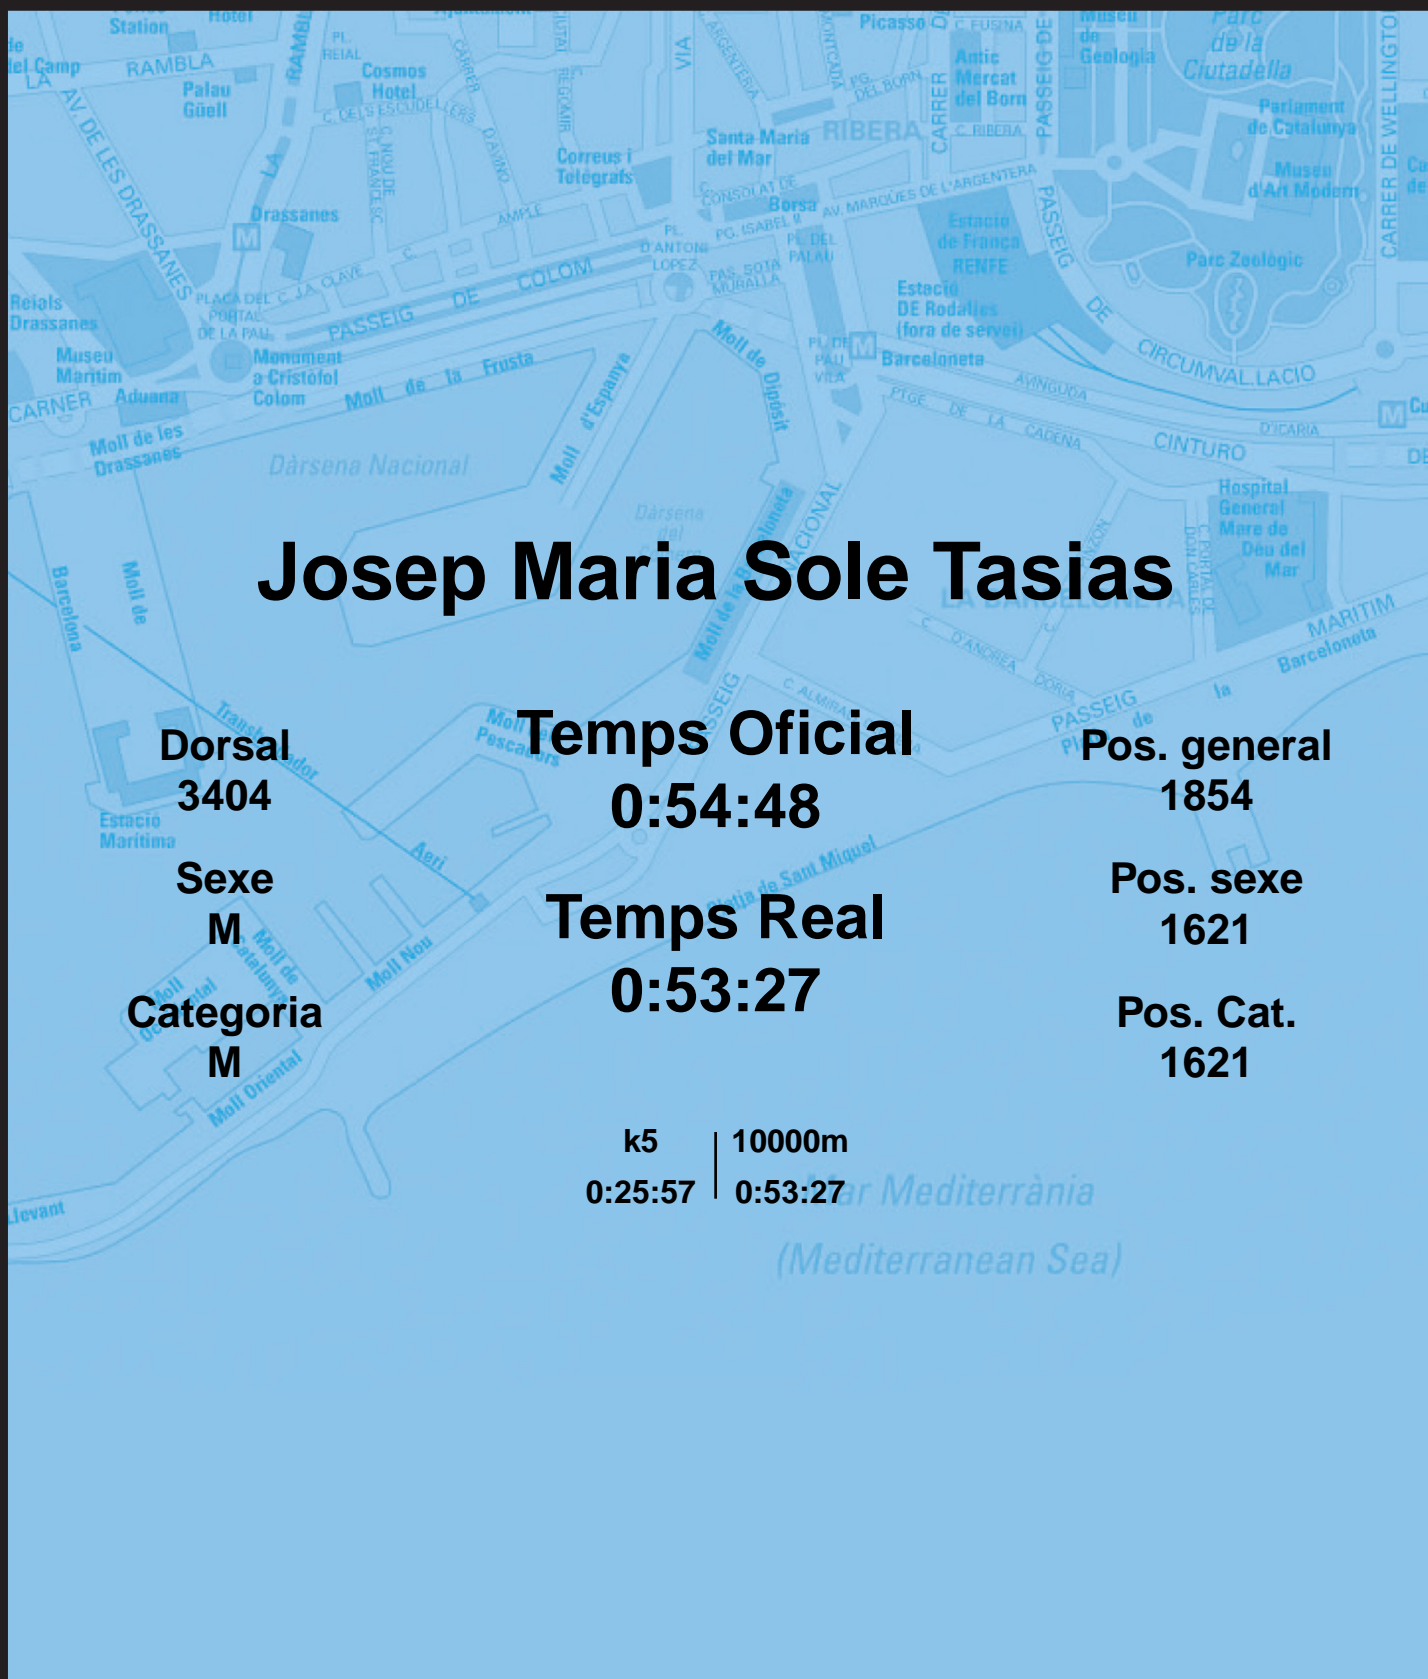

CORREBARRI

Suma't a la festa

16/10/2016

Ajuntament de Barcelona

Josep Maria Sole Tassias

Dorsal
3404

Sexe
M

Categoria
M

Temps Oficial
0:54:48

Temps Real
0:53:27

Pos. general
1854

Pos. sexe
1621

Pos. Cat.
1621

k5 | 10000m
0:25:57 | 0:53:27

Mar Mediterrània
(Mediterranean Sea)