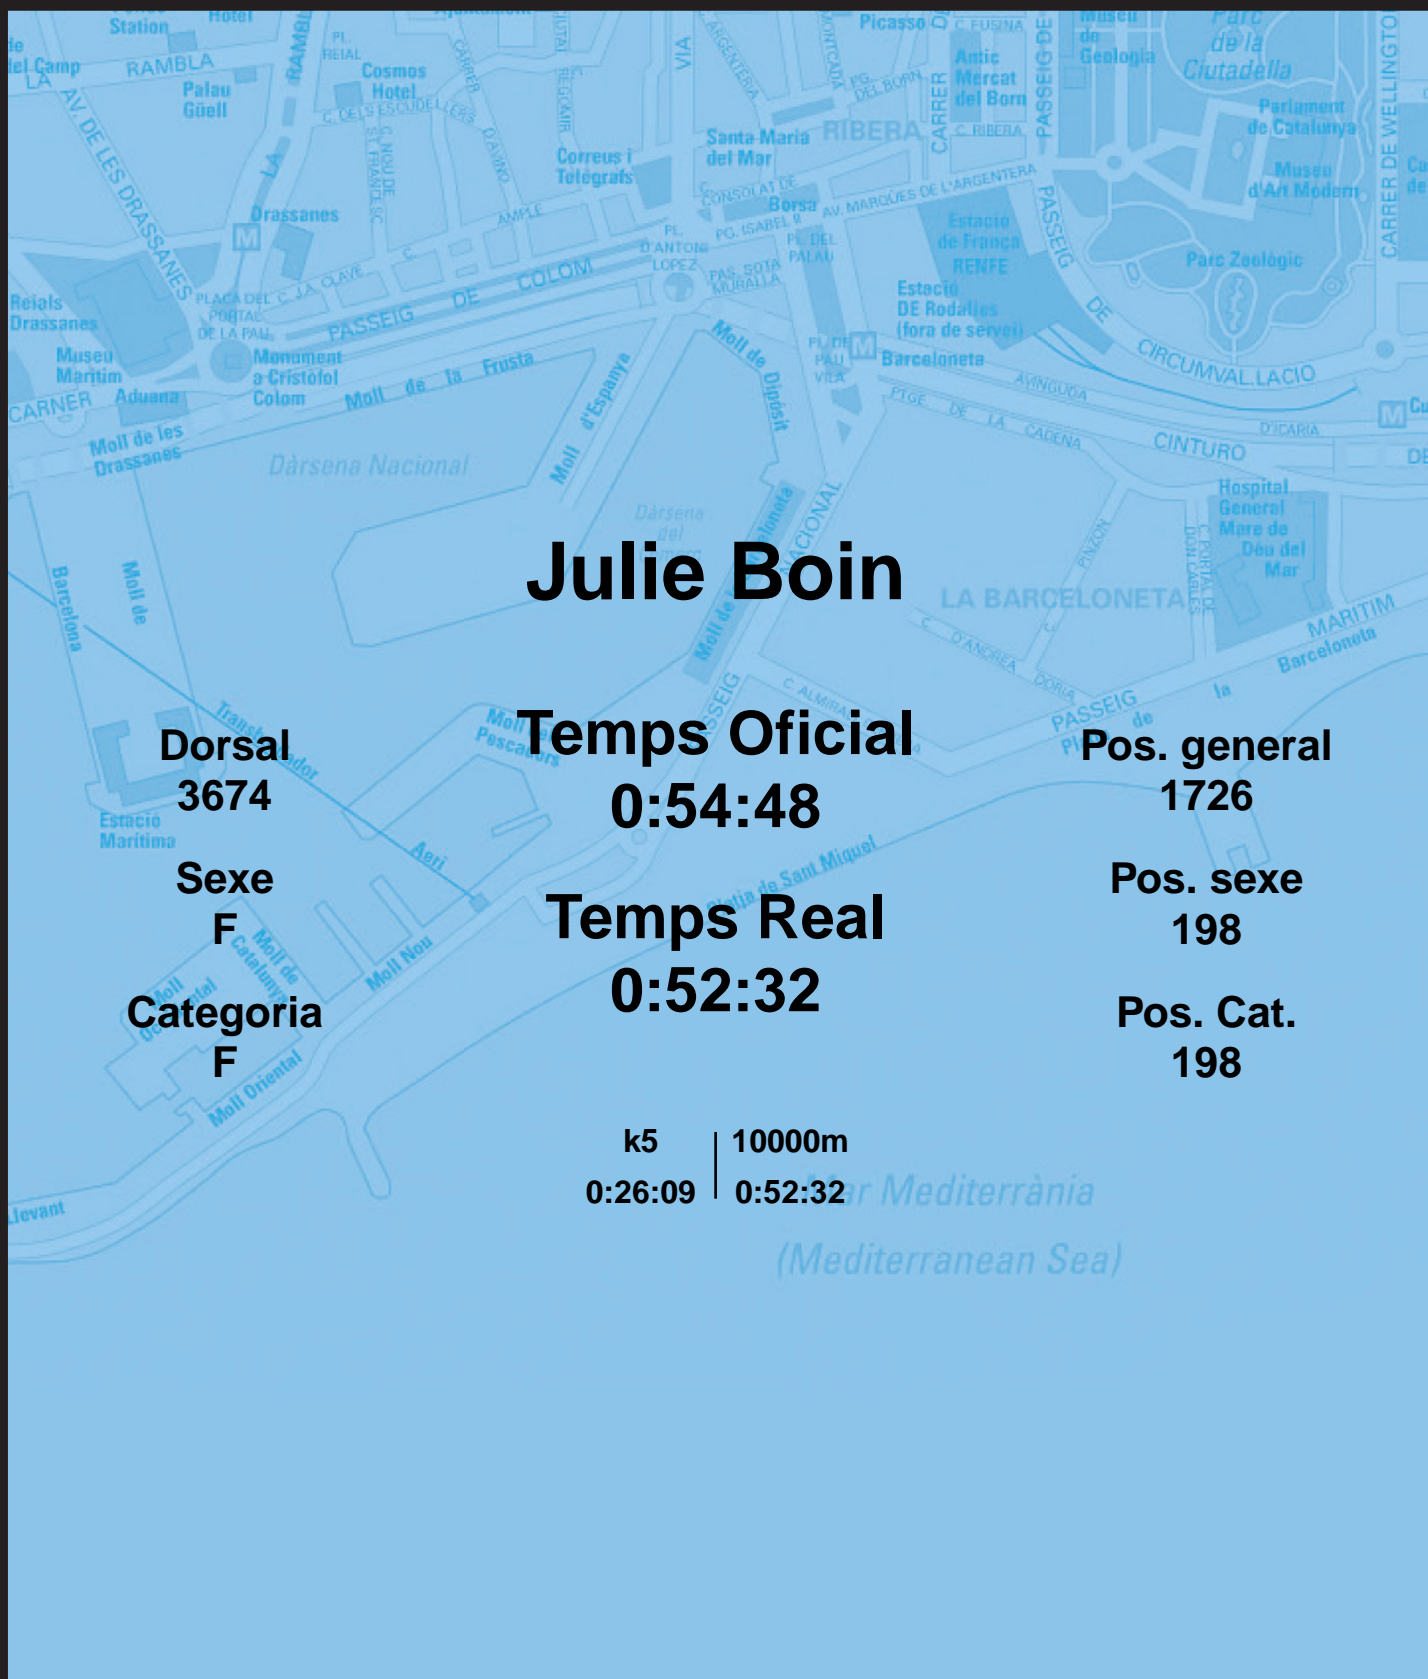

CORREBARRI

Suma't a la festa

16/10/2016

Ajuntament de
Barcelona

Julie Boin

Dorsal
3674

Sexe
F

Categoria
F

Temps Oficial
0:54:48

Temps Real
0:52:32

Pos. general
1726

Pos. sexe
198

Pos. Cat.
198

k5 | 10000m
0:26:09 | 0:52:32

Mar Mediterrània
(Mediterranean Sea)