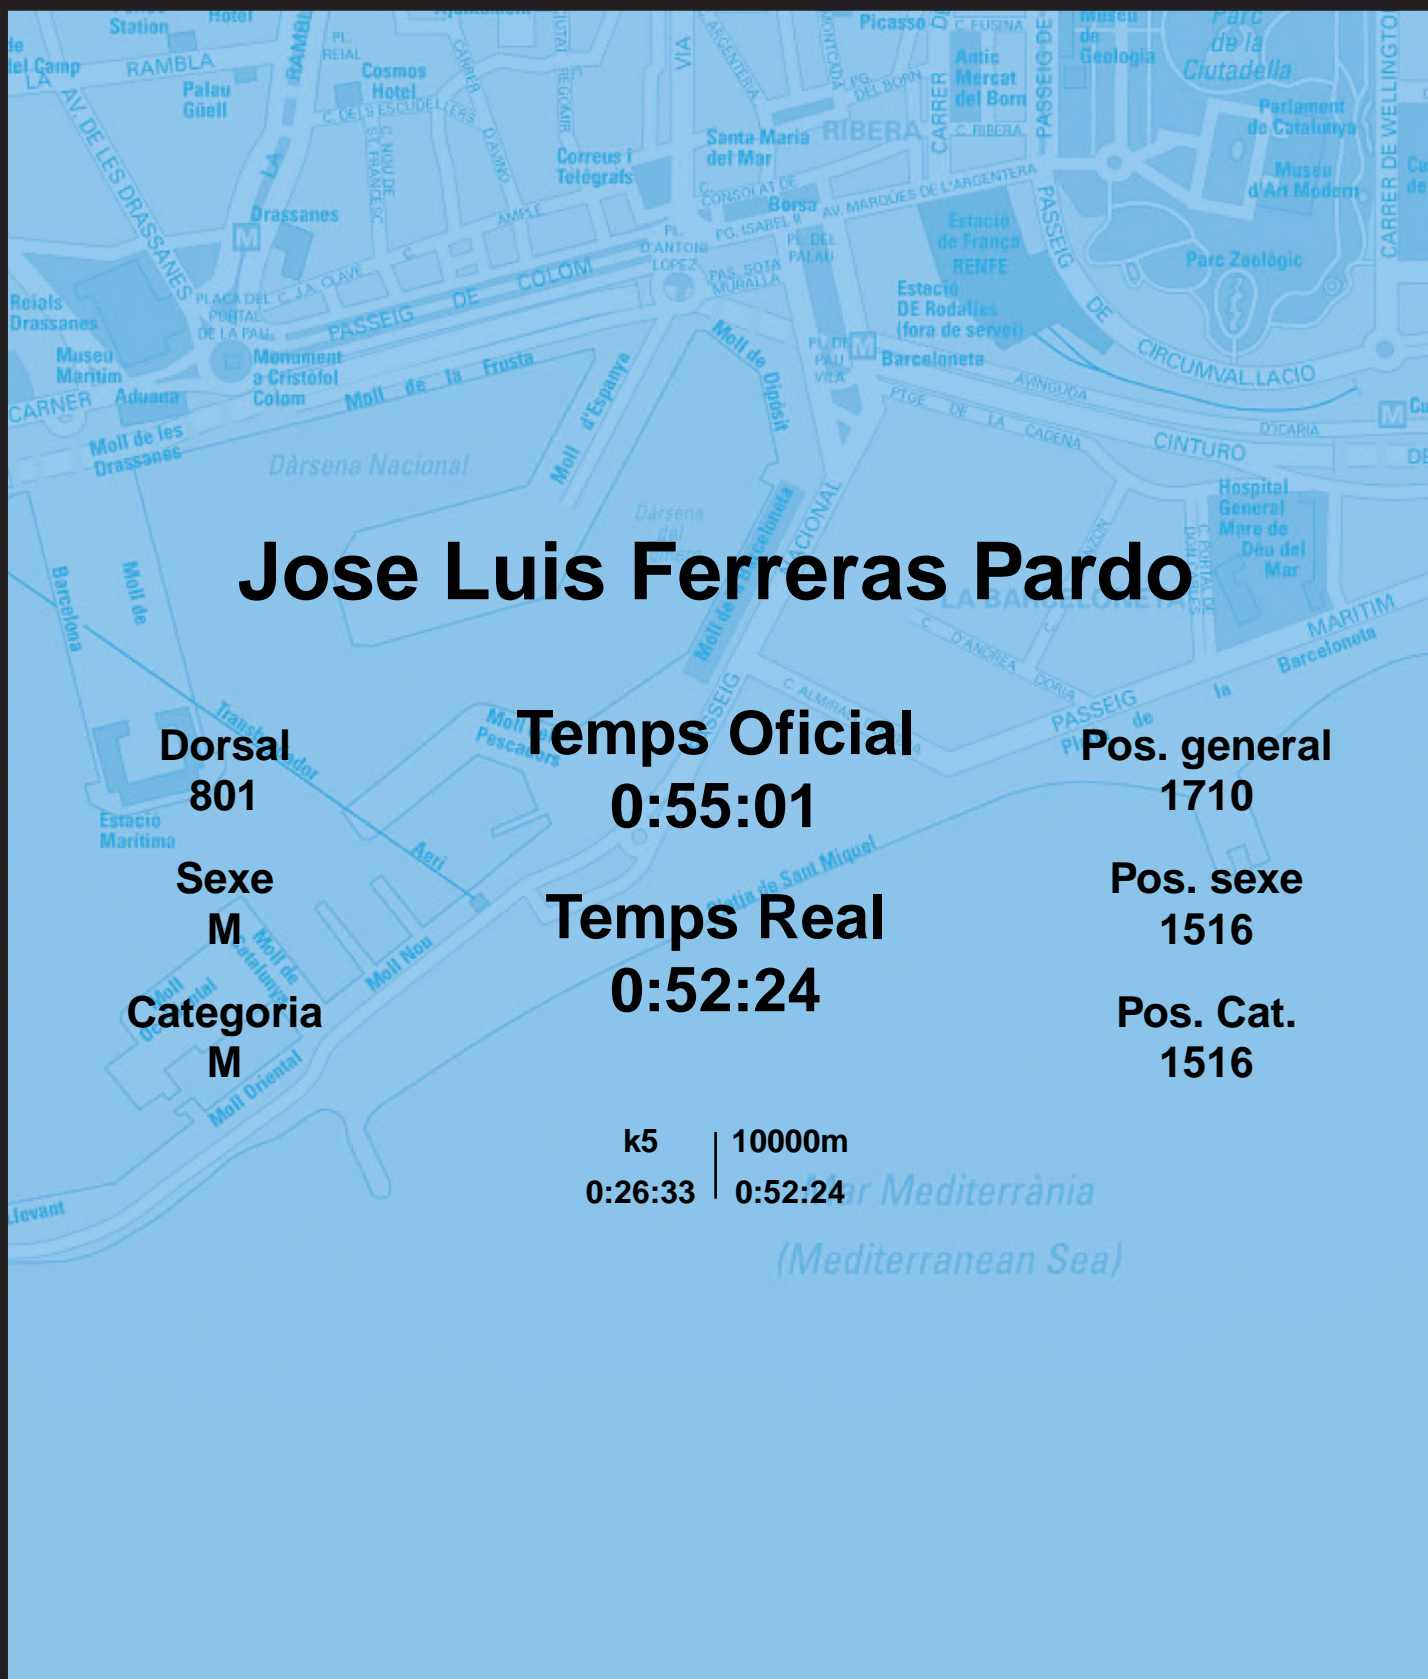

# CORREBARRI

Suma't a la festa  
16/10/2016

Ajuntament de  
Barcelona

## Jose Luis Ferreras Pardo

Dorsal  
801

Sexe  
M

Categoria  
M

Temps Oficial  
0:55:01

Temps Real  
0:52:24

Pos. general  
1710

Pos. sexe  
1516

Pos. Cat.  
1516

k5 | 10000m  
0:26:33 | 0:52:24

Mar Mediterrània  
(Mediterranean Sea)