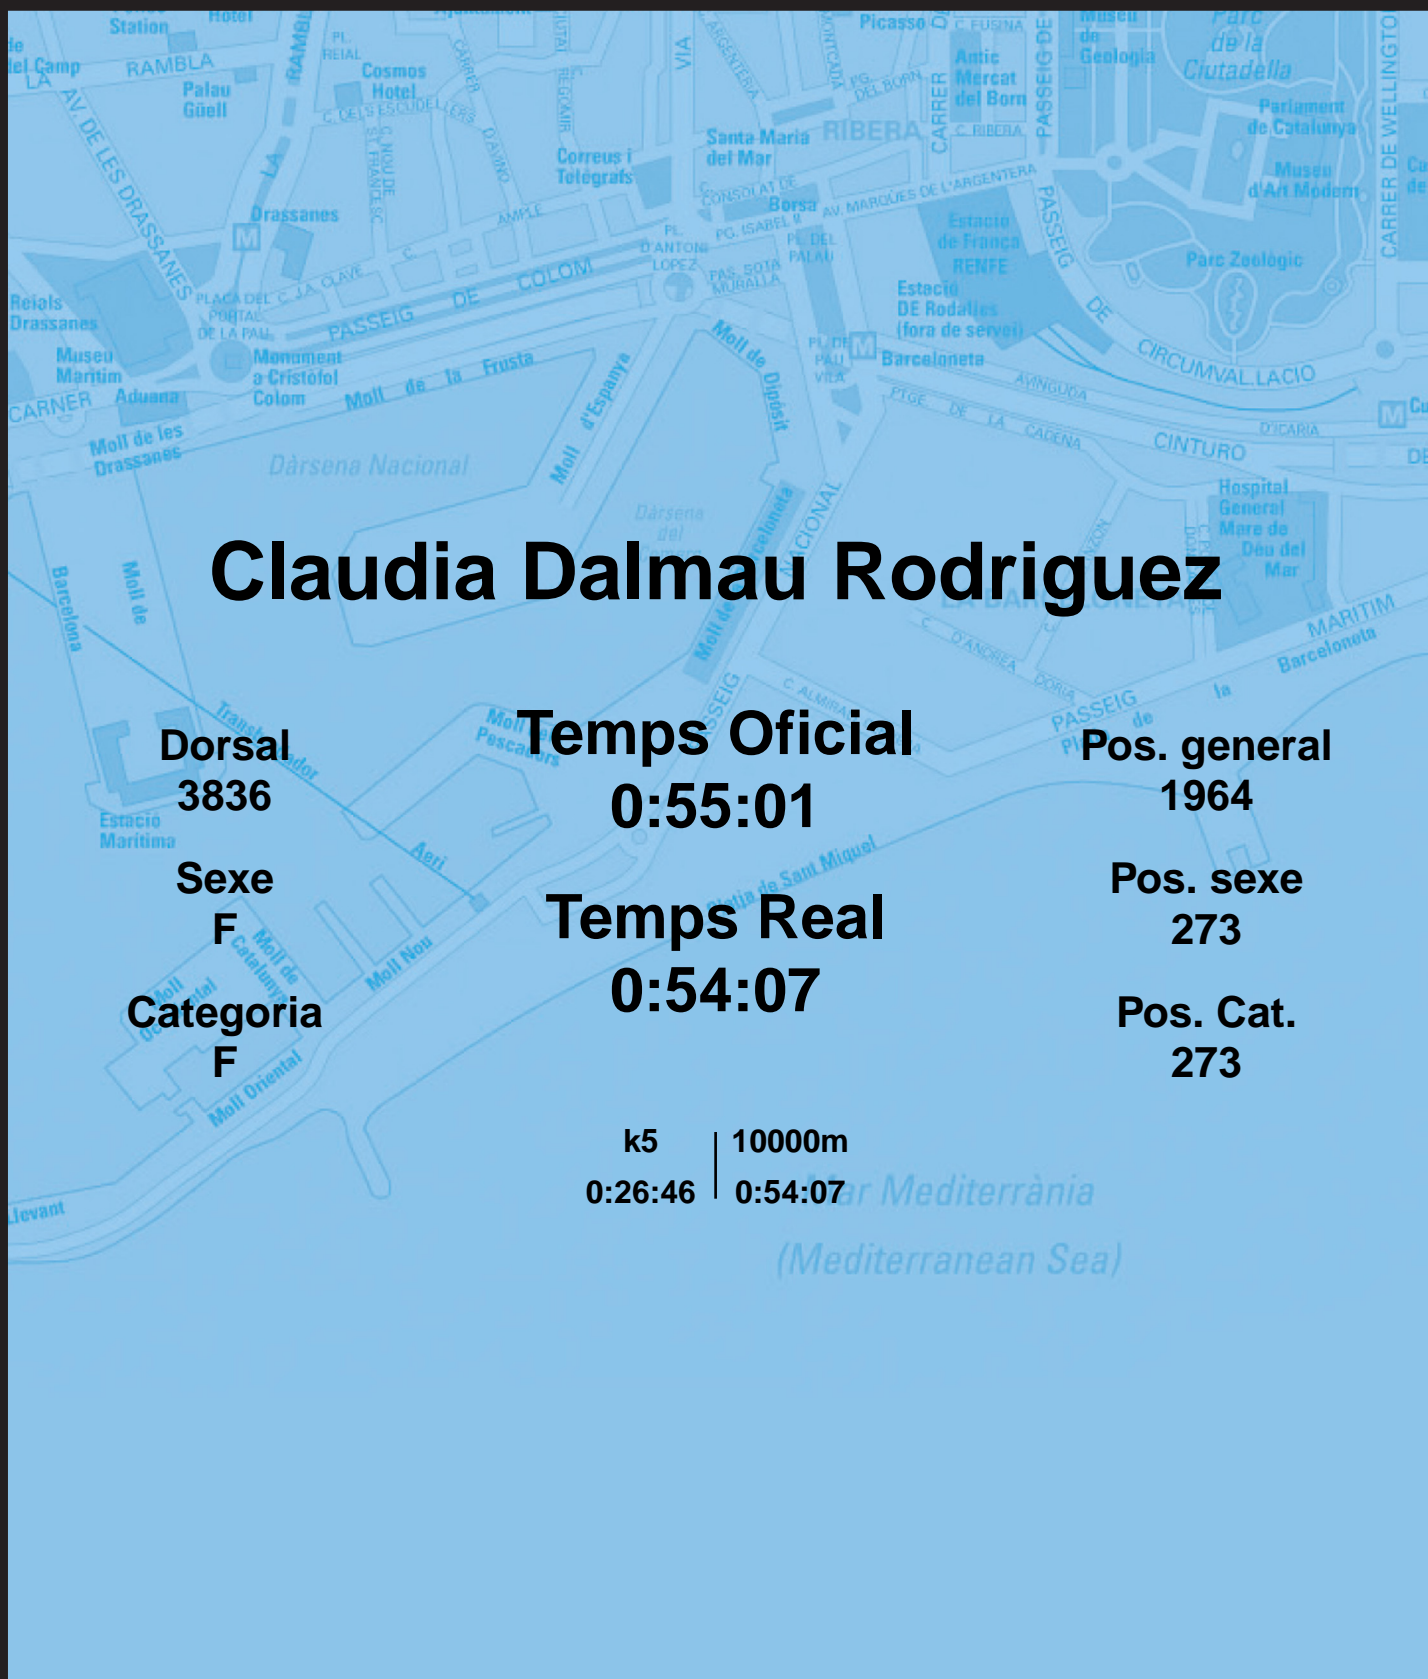

CORREBARRI

Suma't a la festa

16/10/2016

Ajuntament de Barcelona

Claudia Dalmau Rodriguez

Dorsal
3836

Sexe
F

Categoria
F

Temps Oficial
0:55:01

Temps Real
0:54:07

Pos. general
1964

Pos. sexe
273

Pos. Cat.
273

k5 | 10000m
0:26:46 | 0:54:07

Mar Mediterrània
(Mediterranean Sea)