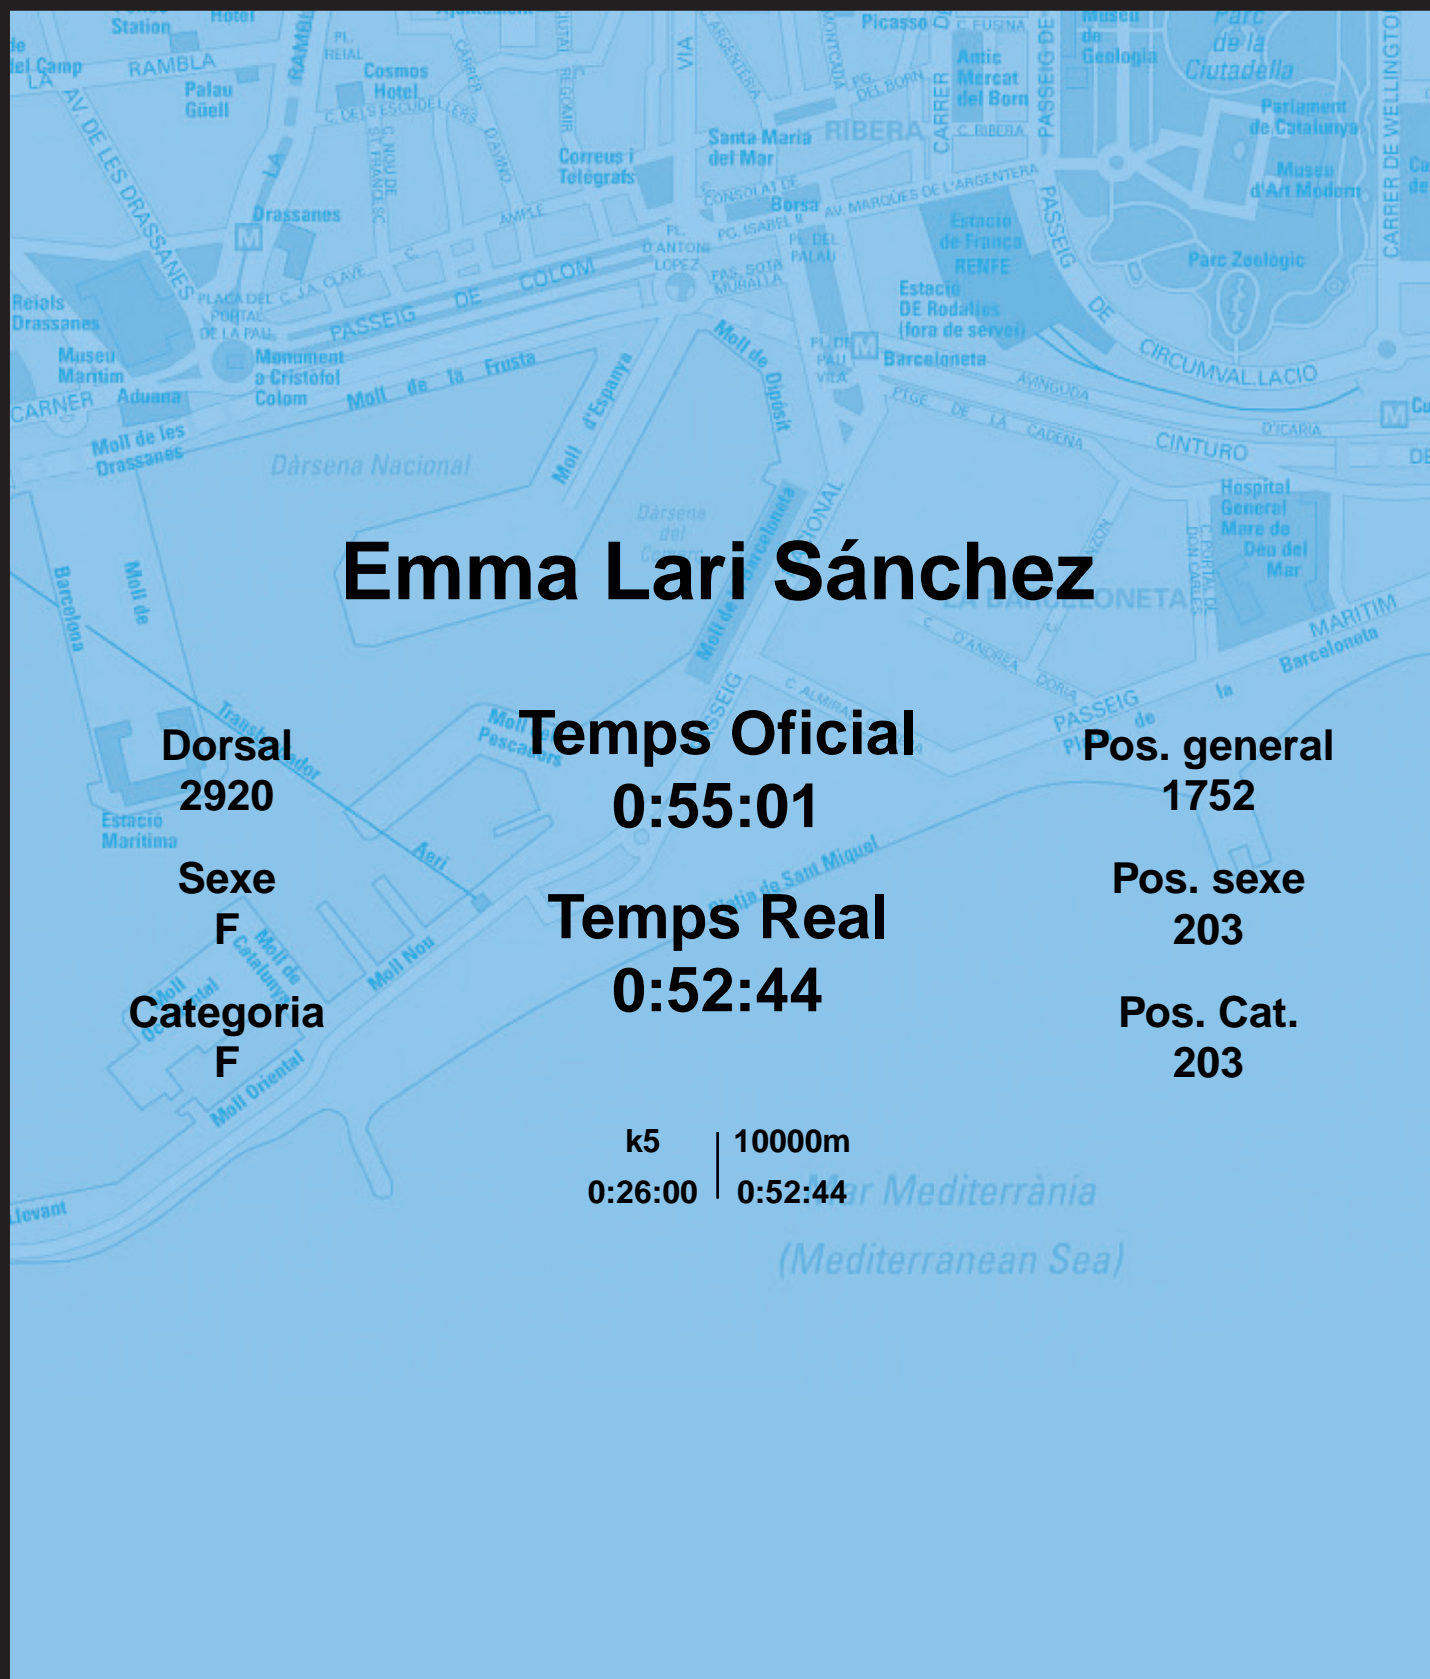

CORREBARRI

Suma't a la festa
16/10/2016

Ajuntament de
Barcelona

Emma Lari Sánchez

Dorsal
2920

Sexe
F

Categoria
F

Temps Oficial
0:55:01

Temps Real
0:52:44

Pos. general
1752

Pos. sexe
203

Pos. Cat.
203

k5 | 10000m
0:26:00 | 0:52:44

Mar Mediterrània
(Mediterranean Sea)