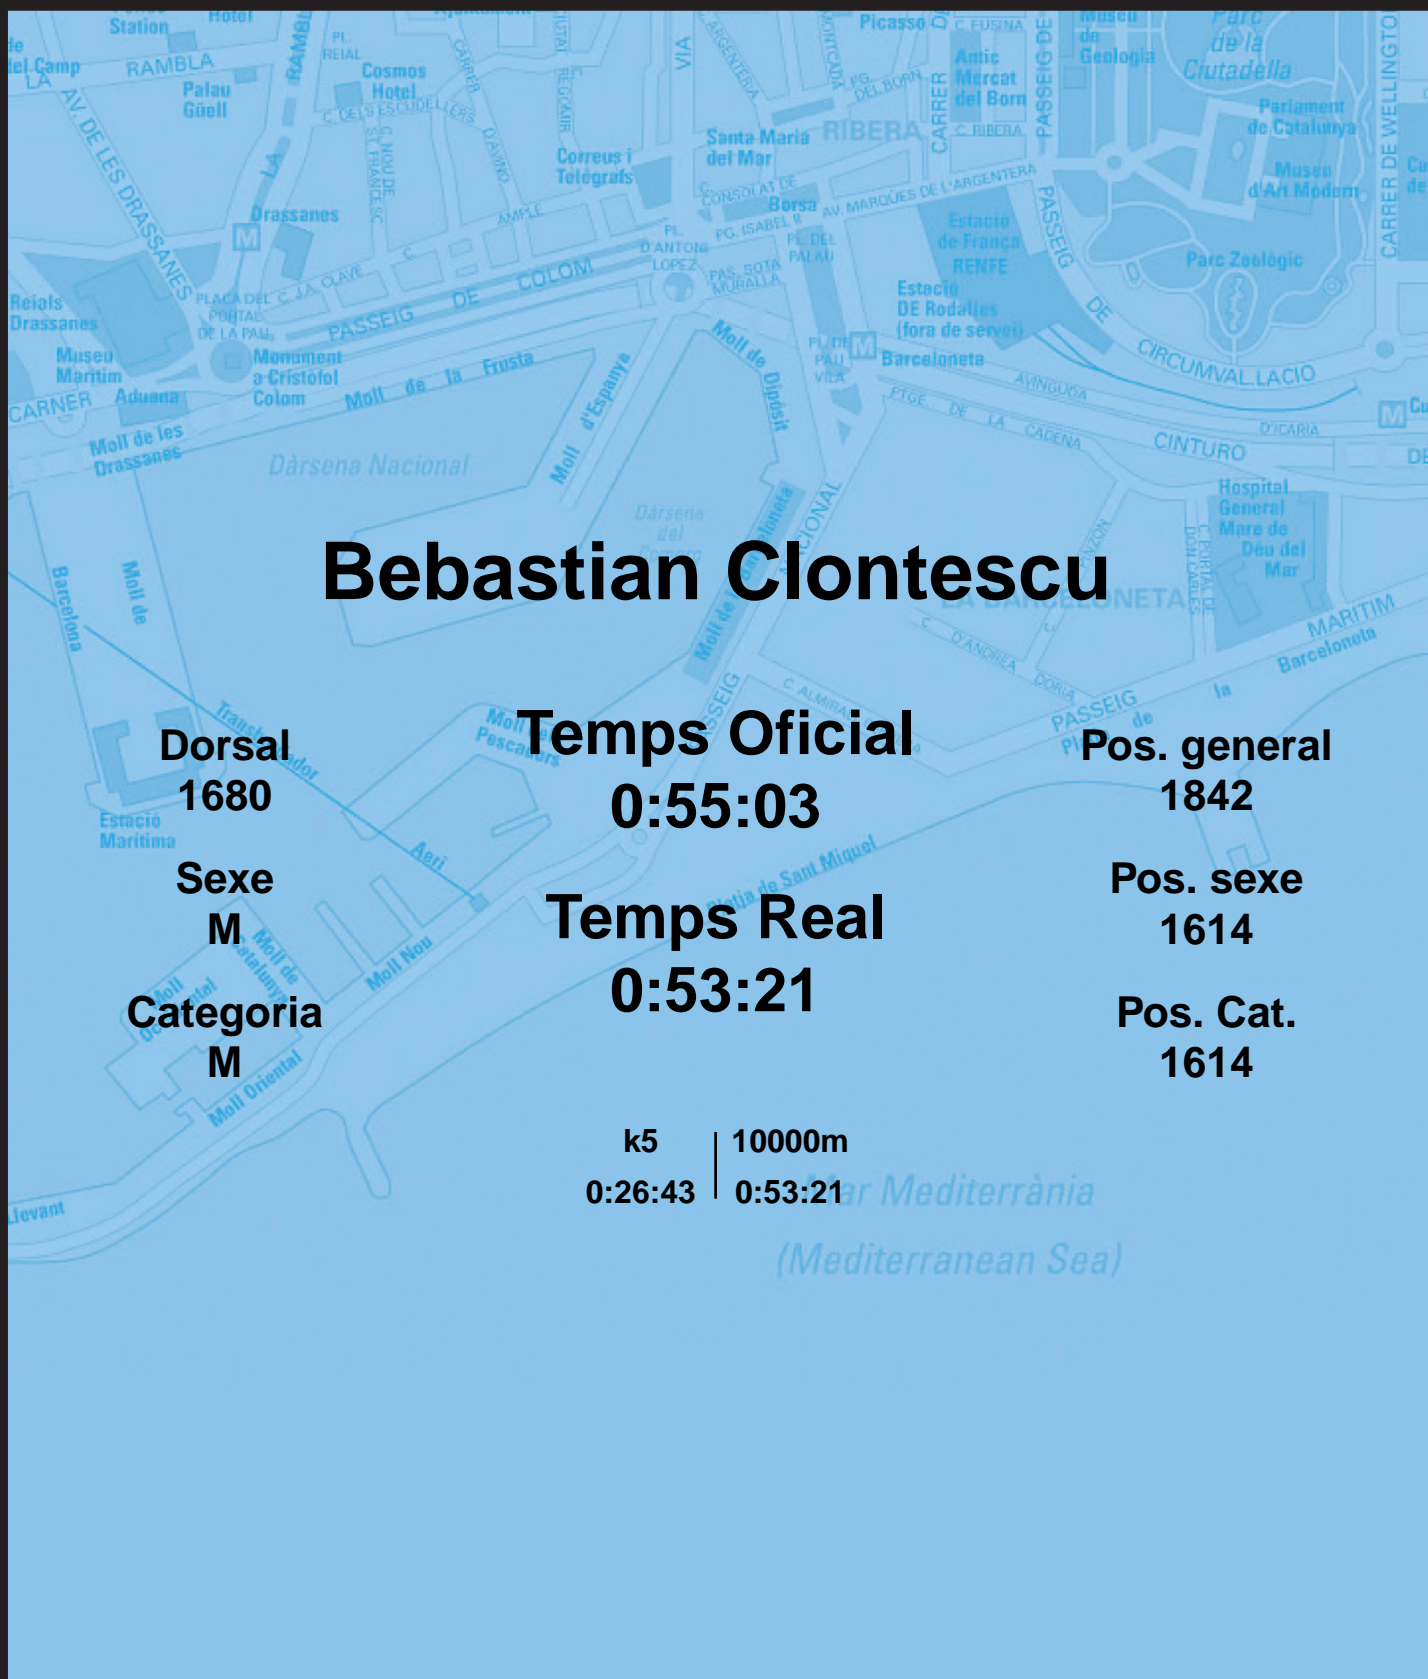

# CORREBARRI

Suma't a la festa

16/10/2016

Ajuntament de  
Barcelona

## Bebastian Clontescu

Dorsal  
1680

Sexe  
M

Categoria  
M

Temps Oficial  
0:55:03

Temps Real  
0:53:21

k5 | 10000m  
0:26:43 | 0:53:21

Pos. general  
1842