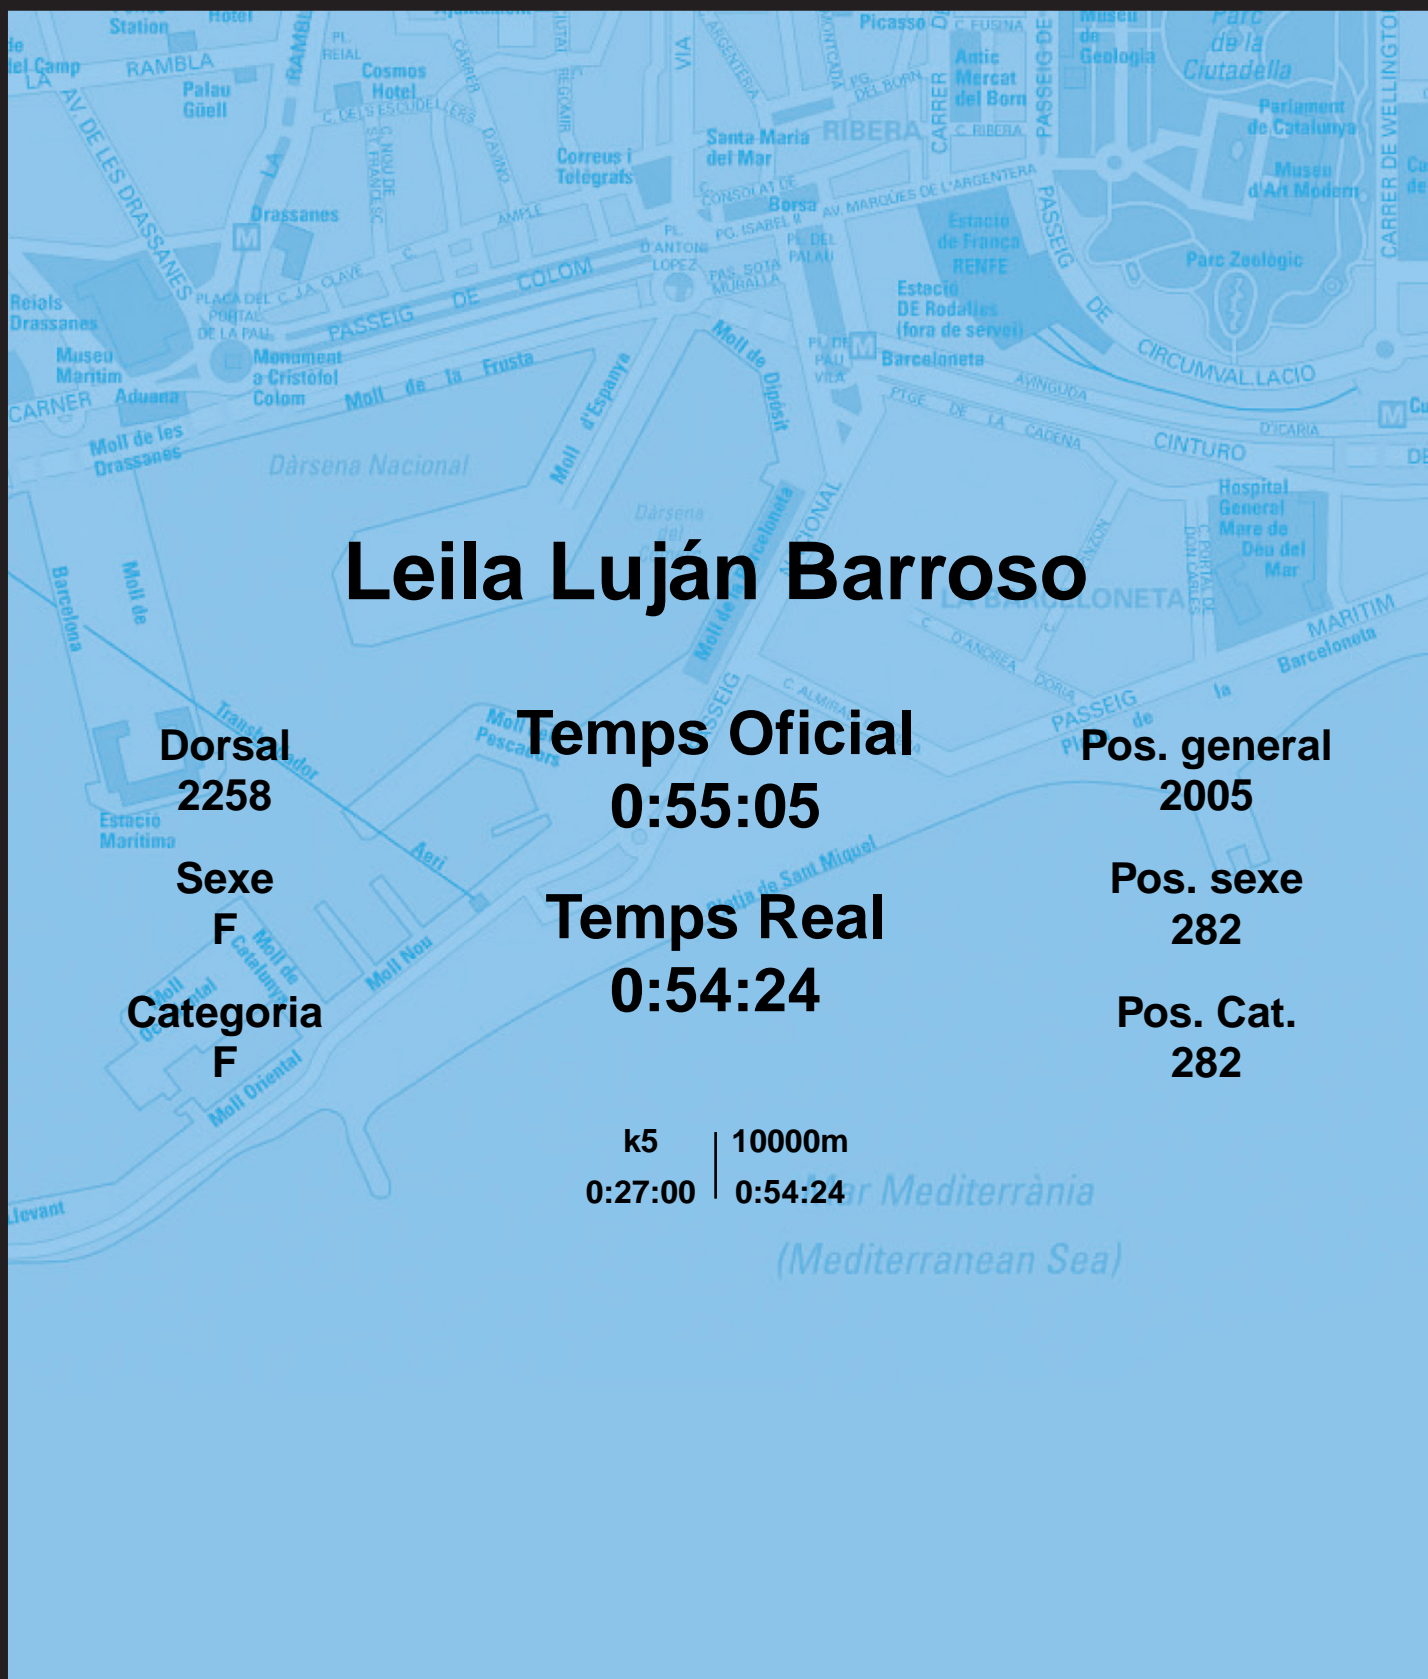

# CORREBARRI

Suma't a la festa

16/10/2016

Ajuntament de  
Barcelona

## Leila Luján Barroso

Dorsal  
2258

Sexe  
F

Categoria  
F

Temps Oficial  
0:55:05

Temps Real  
0:54:24

Pos. general  
2005

Pos. sexe  
282

Pos. Cat.  
282

k5 | 10000m  
0:27:00 | 0:54:24

Mar Mediterrània  
(Mediterranean Sea)