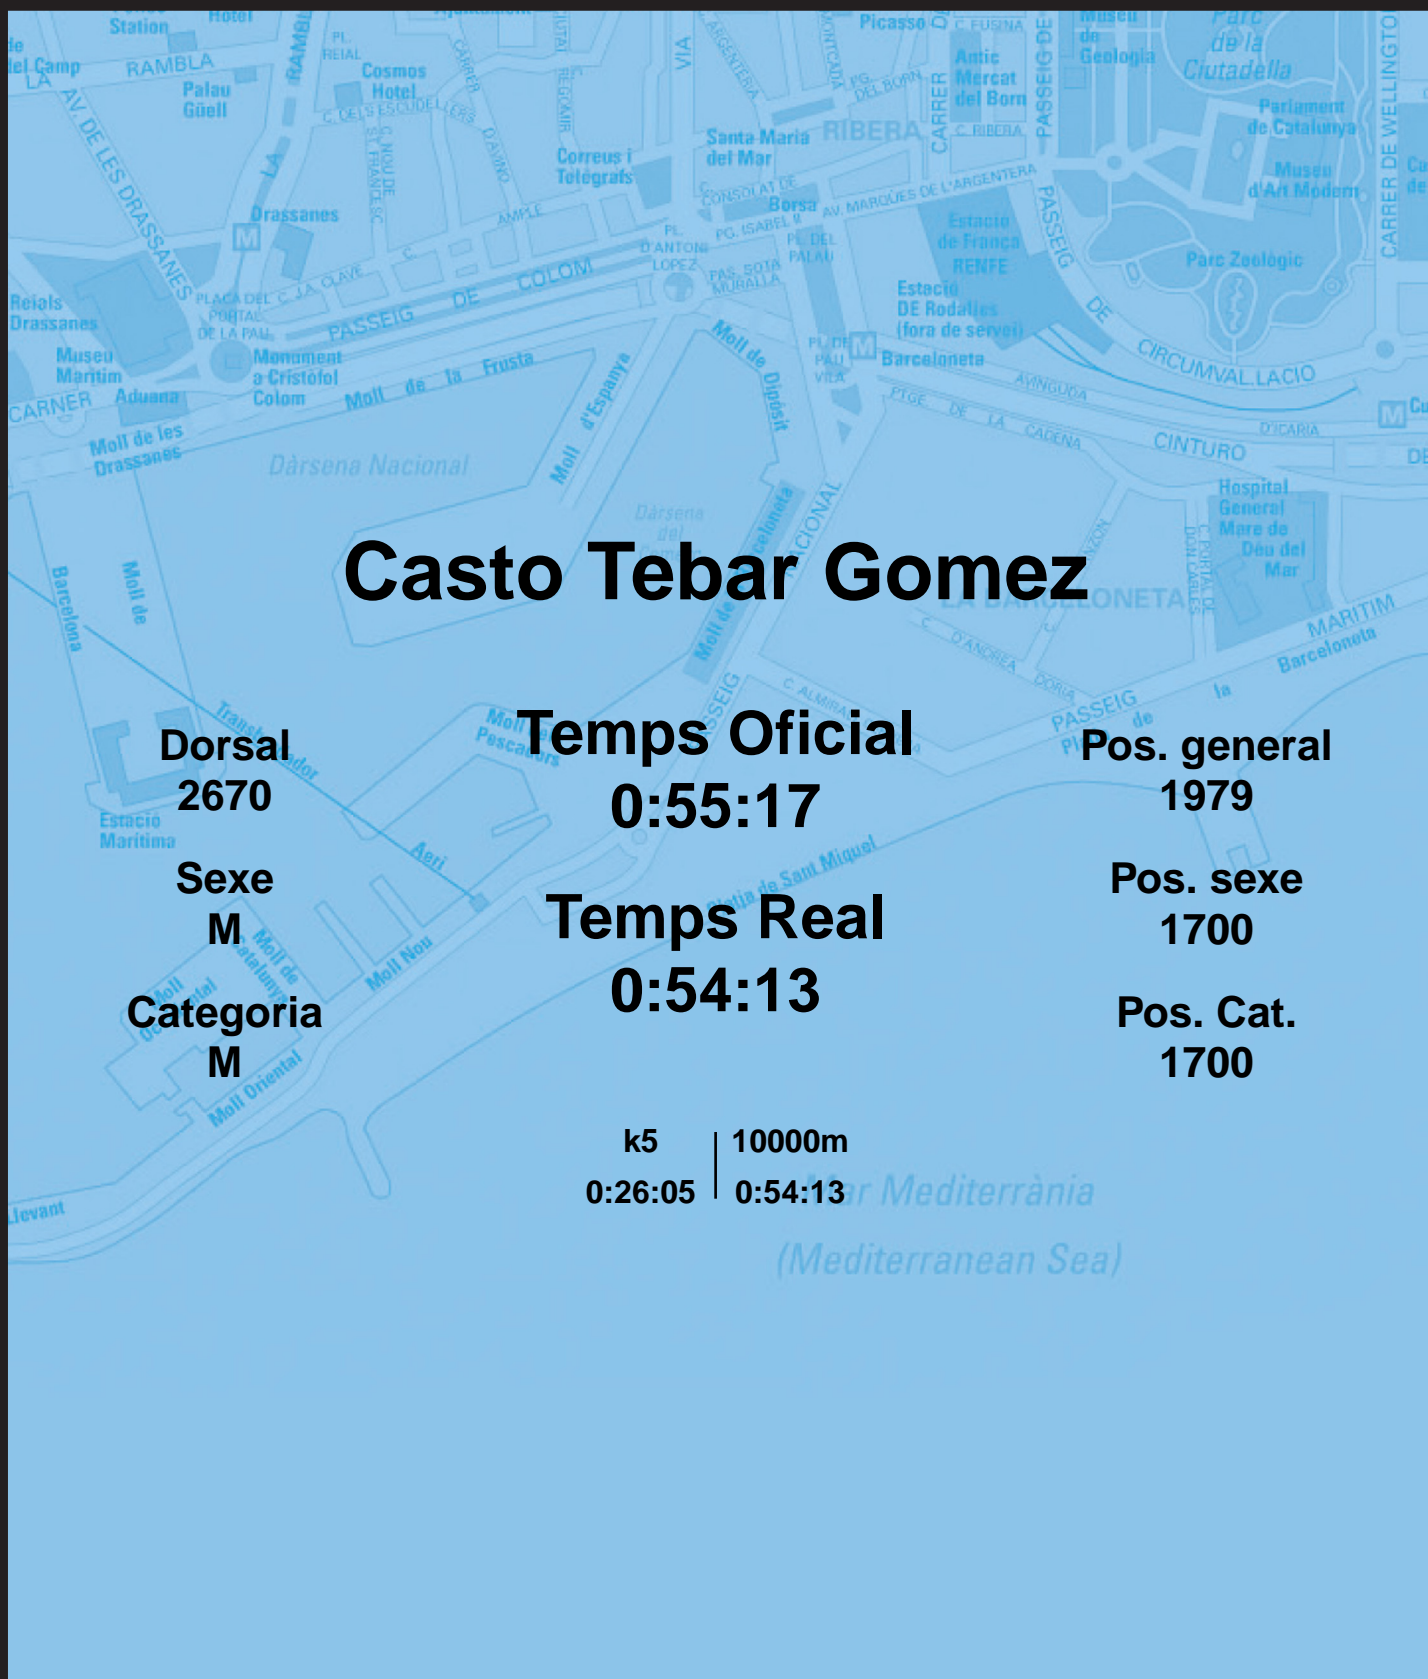

# CORREBARRI

Suma't a la festa

16/10/2016

Ajuntament de  
Barcelona

## Casto Tebar Gomez

Dorsal  
2670

Sexe  
M

Categoria  
M

Temps Oficial  
0:55:17

Temps Real  
0:54:13

Pos. general  
1979

Pos. sexe  
1700

Pos. Cat.  
1700

k5 | 10000m  
0:26:05 | 0:54:13

Mar Mediterrània  
(Mediterranean Sea)