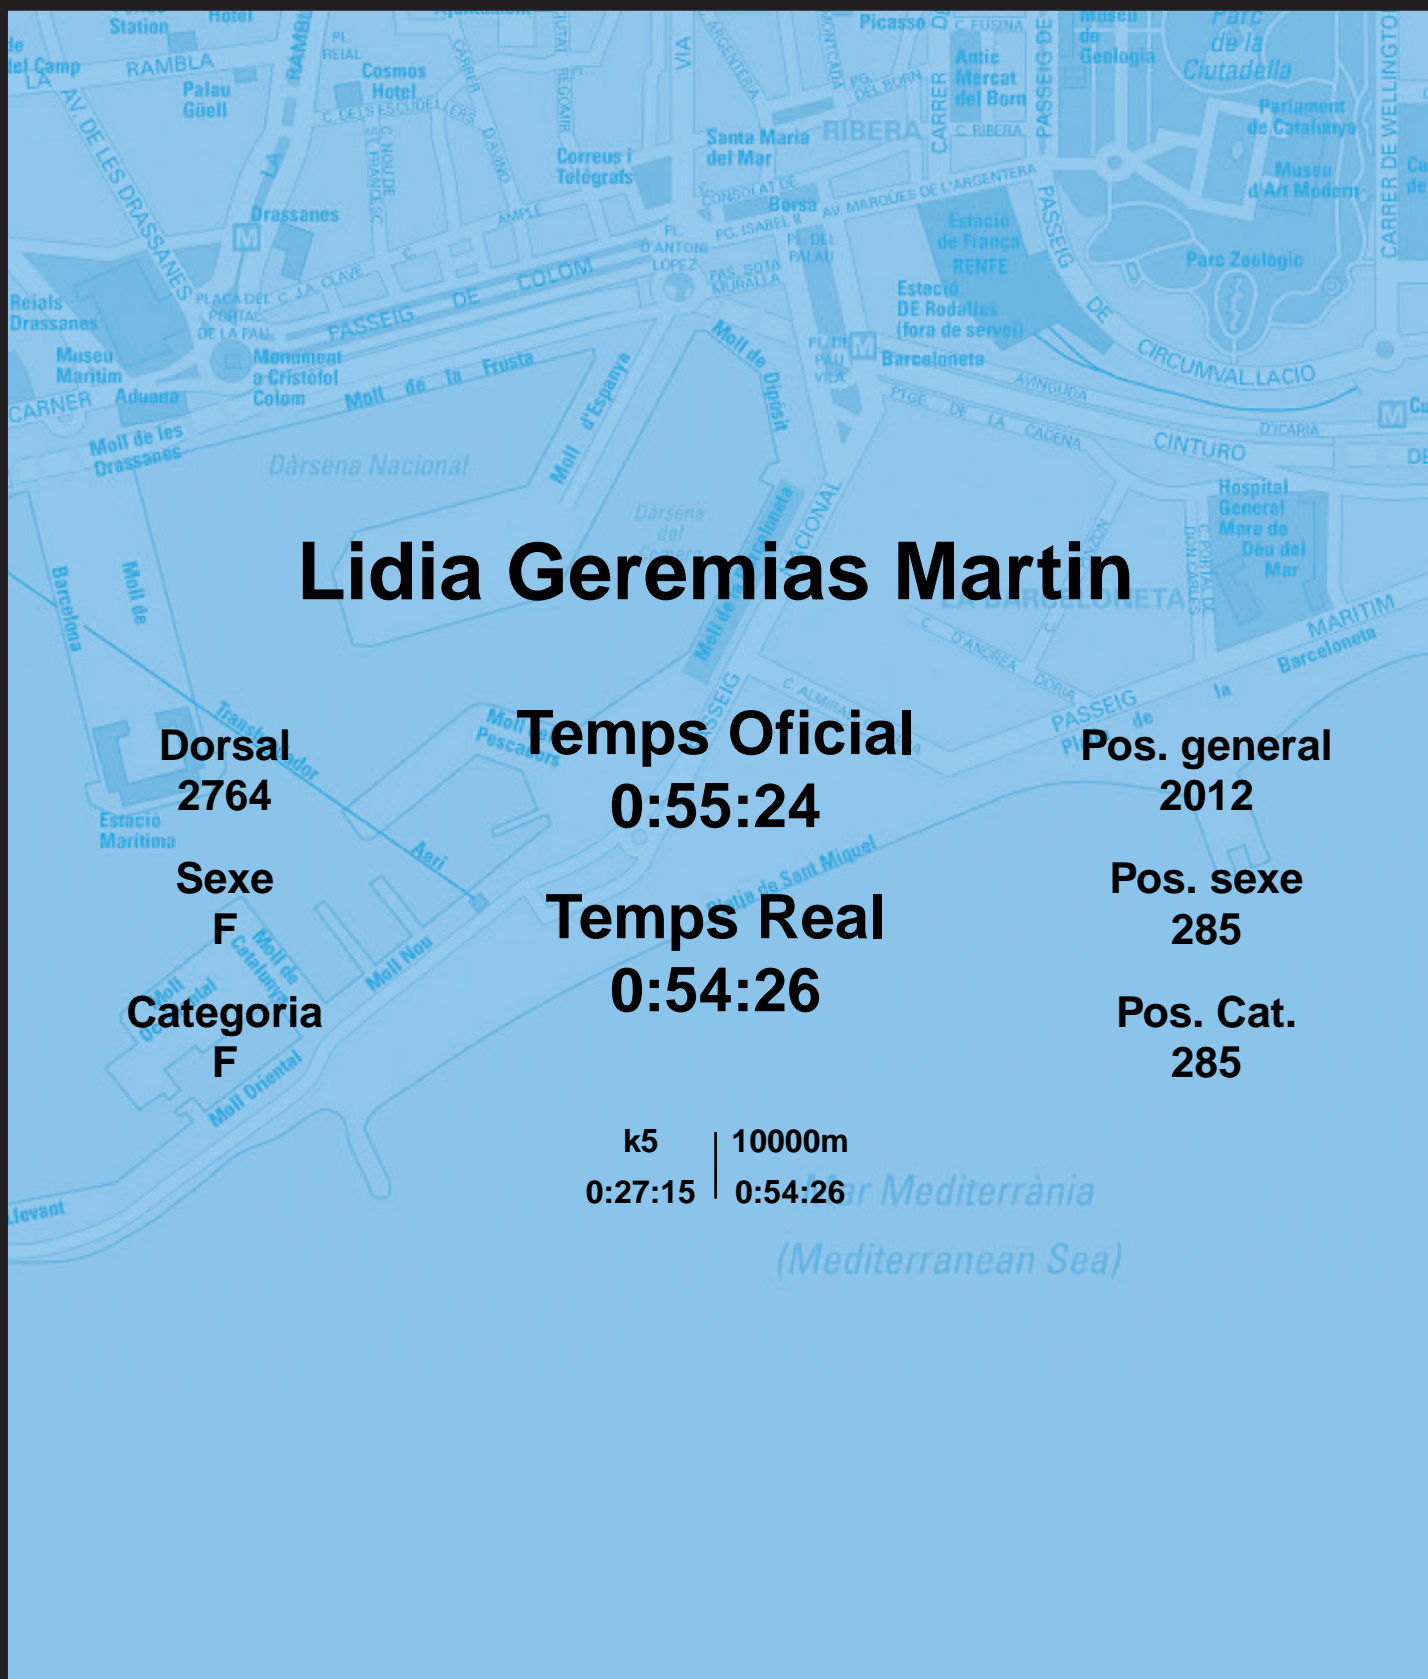

CORREBARRI

Suma't a la festa

16/10/2016

Ajuntament de
Barcelona

Lidia Geremias Martin

Dorsal
2764

Sexe
F

Categoria
F

Temps Oficial
0:55:24

Temps Real
0:54:26

Pos. general
2012

Pos. sexe
285

Pos. Cat.
285

k5 | 10000m
0:27:15 | 0:54:26

Mar Mediterrània
(Mediterranean Sea)