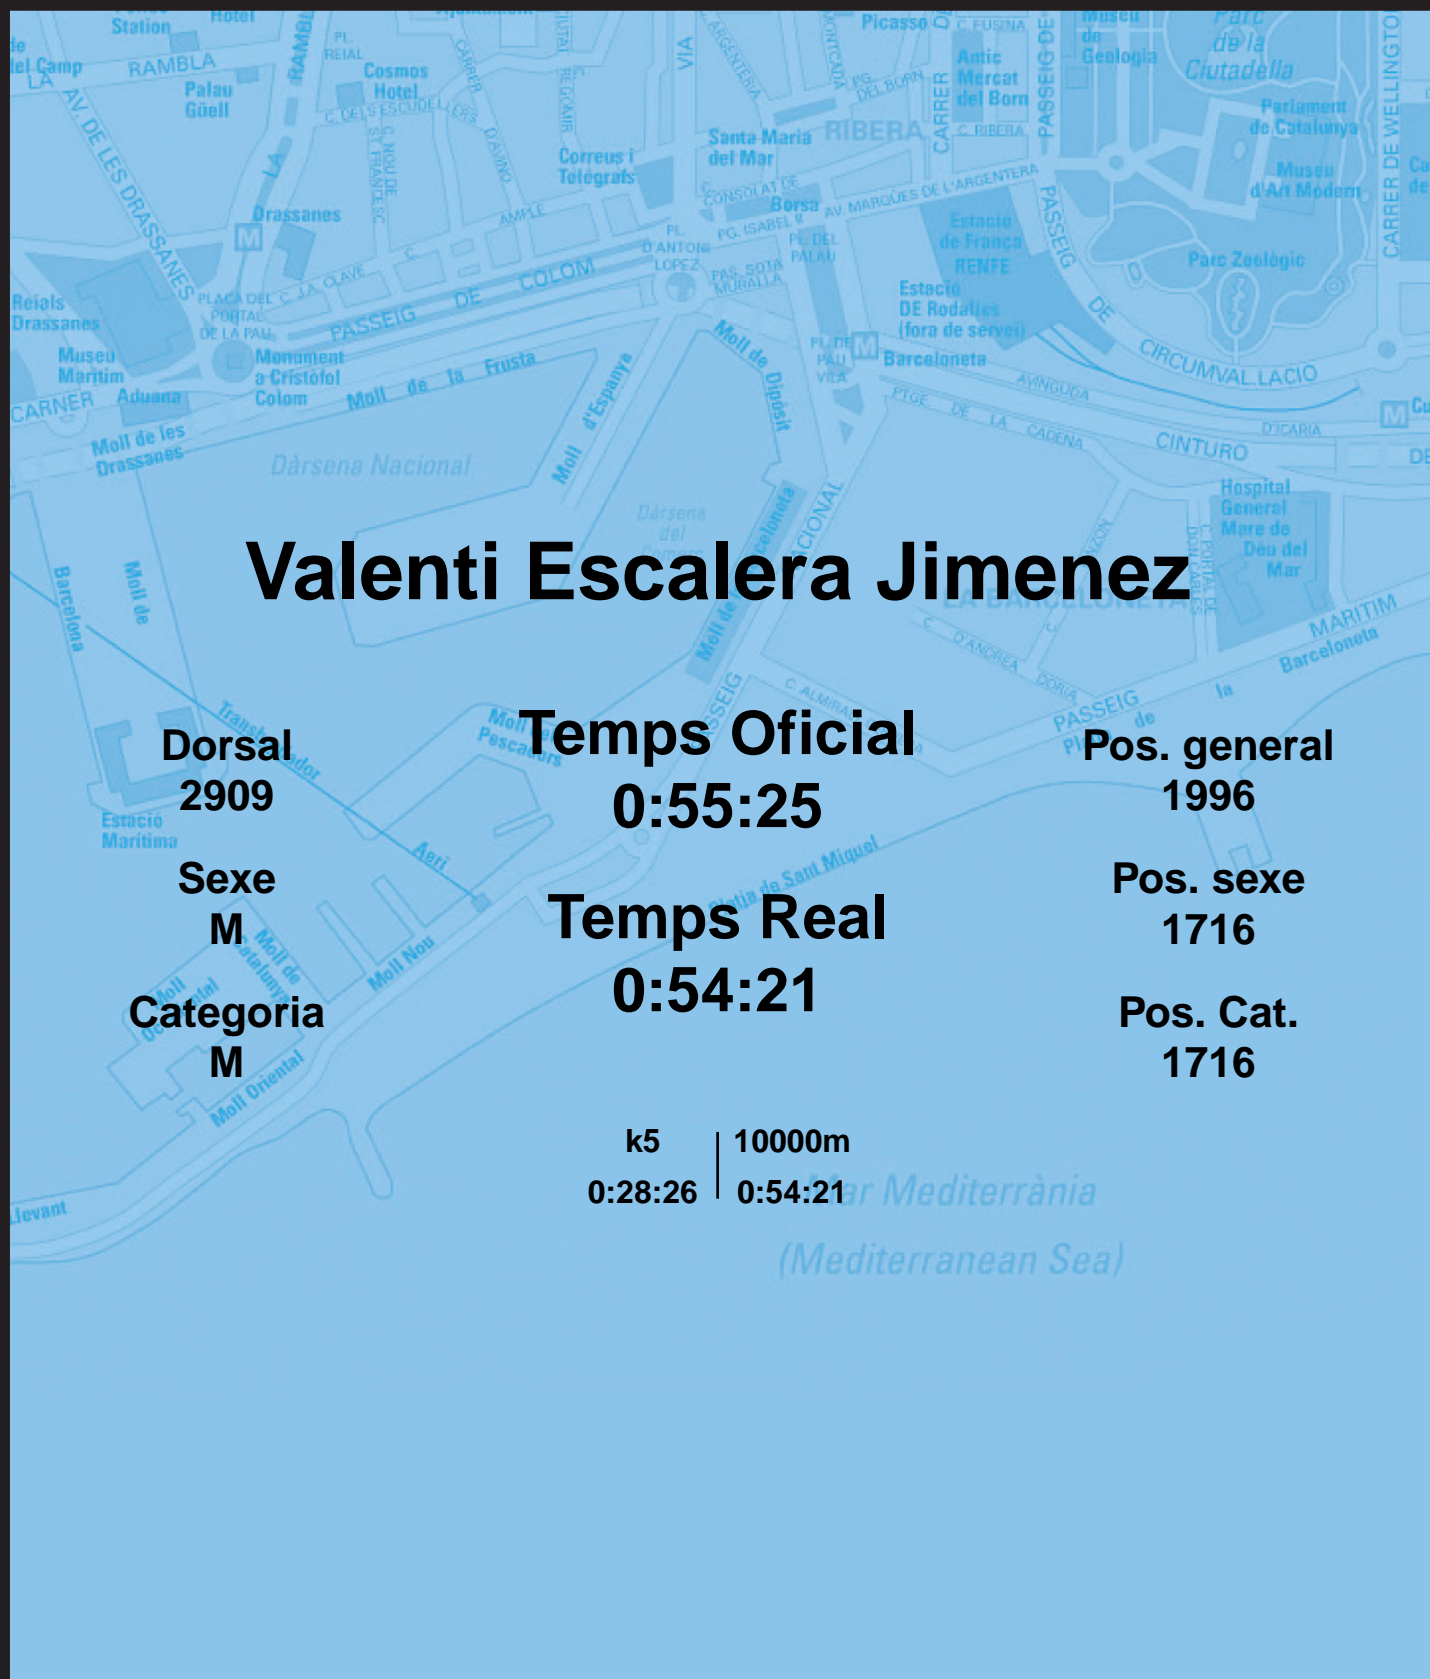

# CORREBARRI

Suma't a la festa

16/10/2016

Ajuntament de  
Barcelona

Pos. Cat.  
1716

k5 | 10000m  
0:28:26 | 0:54:21

Mar Mediterrània  
(Mediterranean Sea)