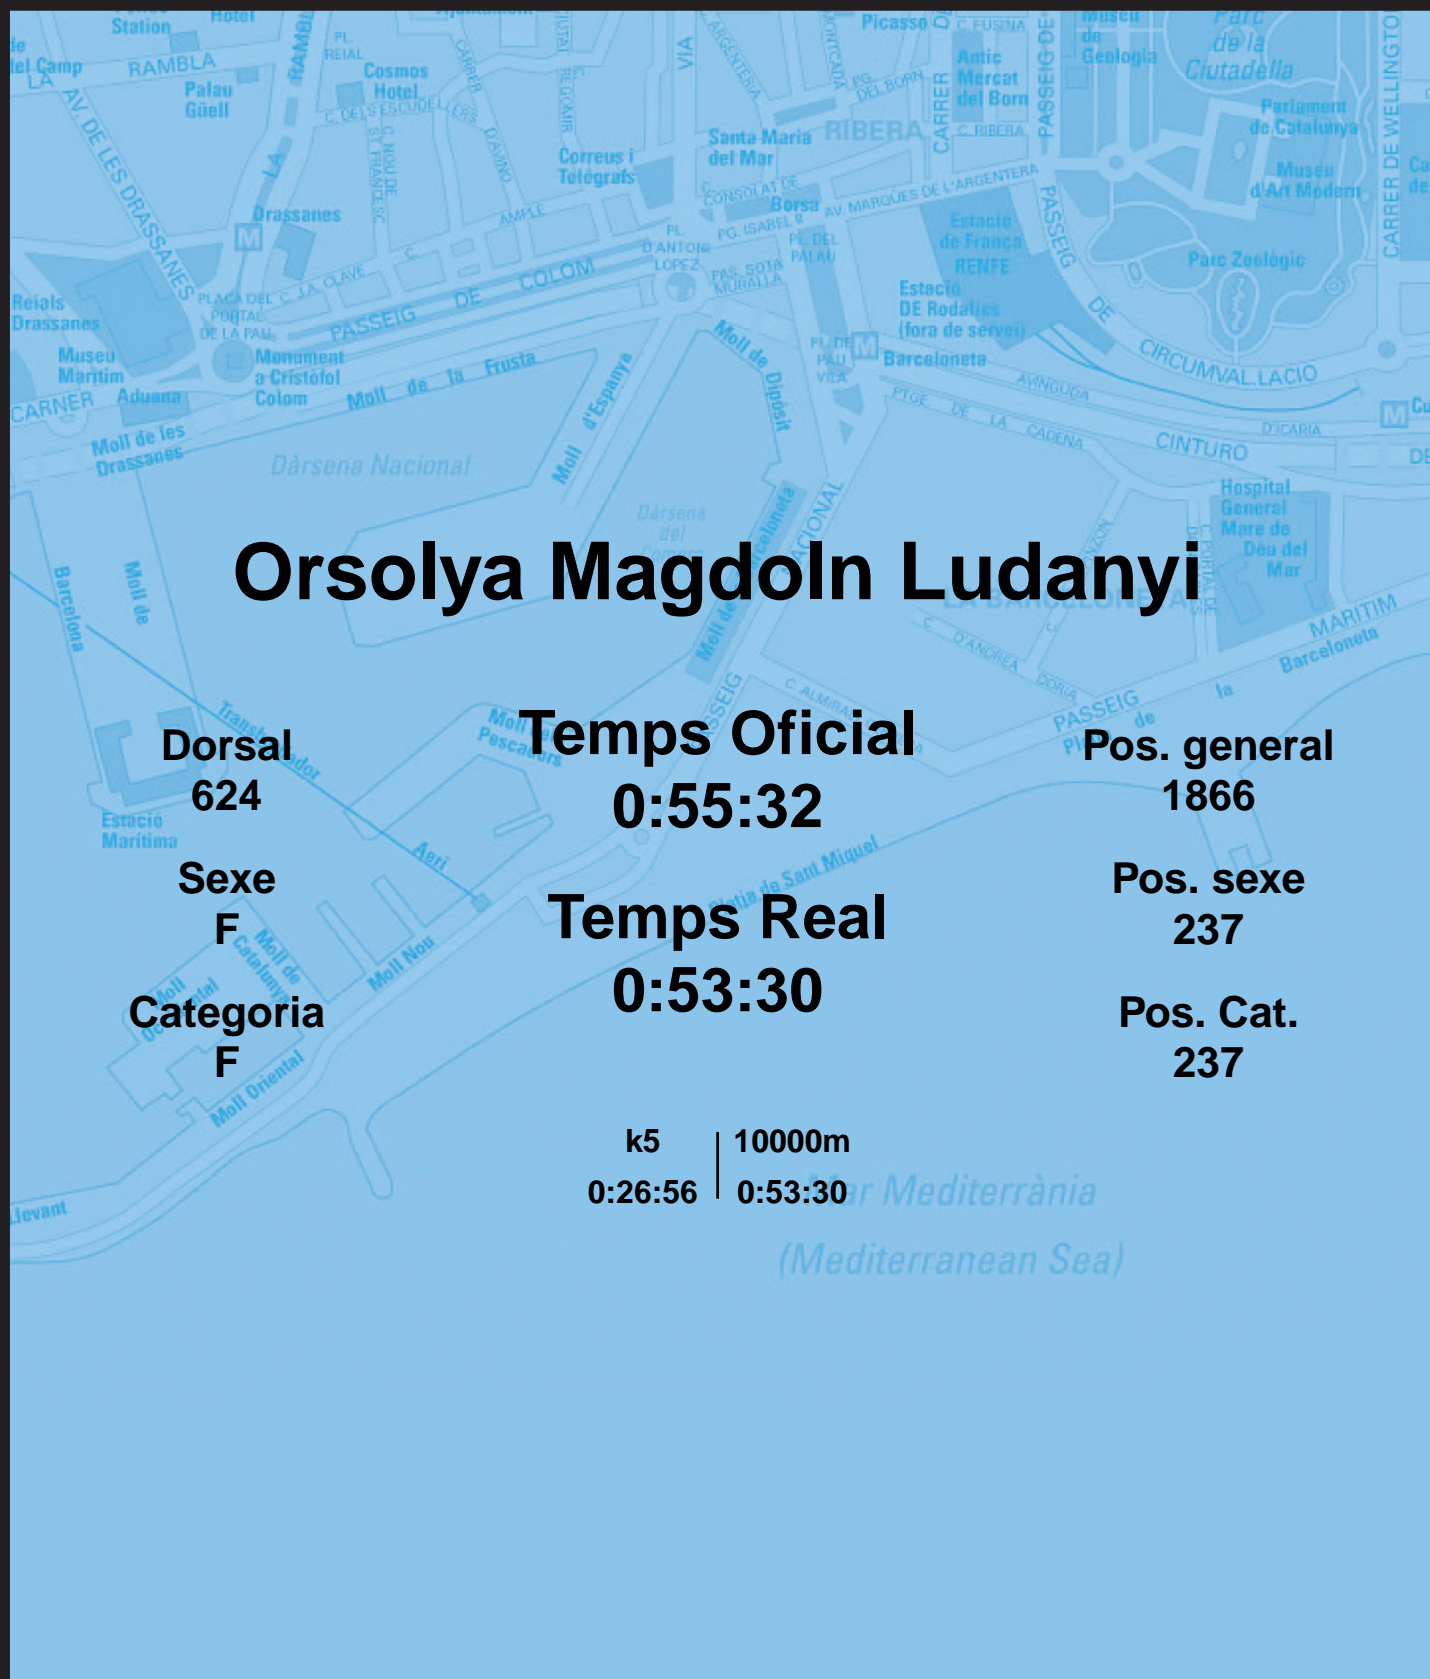

CORREBARRI

Suma't a la festa

16/10/2016

Ajuntament de
Barcelona

Orsolya Magdoln Ludanyi

Dorsal
624

Sexe
F

Categoria
F

Temps Oficial
0:55:32

Temps Real
0:53:30

Pos. general
1866

Pos. sexe
237

Pos. Cat.
237

k5 | 10000m
0:26:56 | 0:53:30

Mar Mediterrània
(Mediterranean Sea)