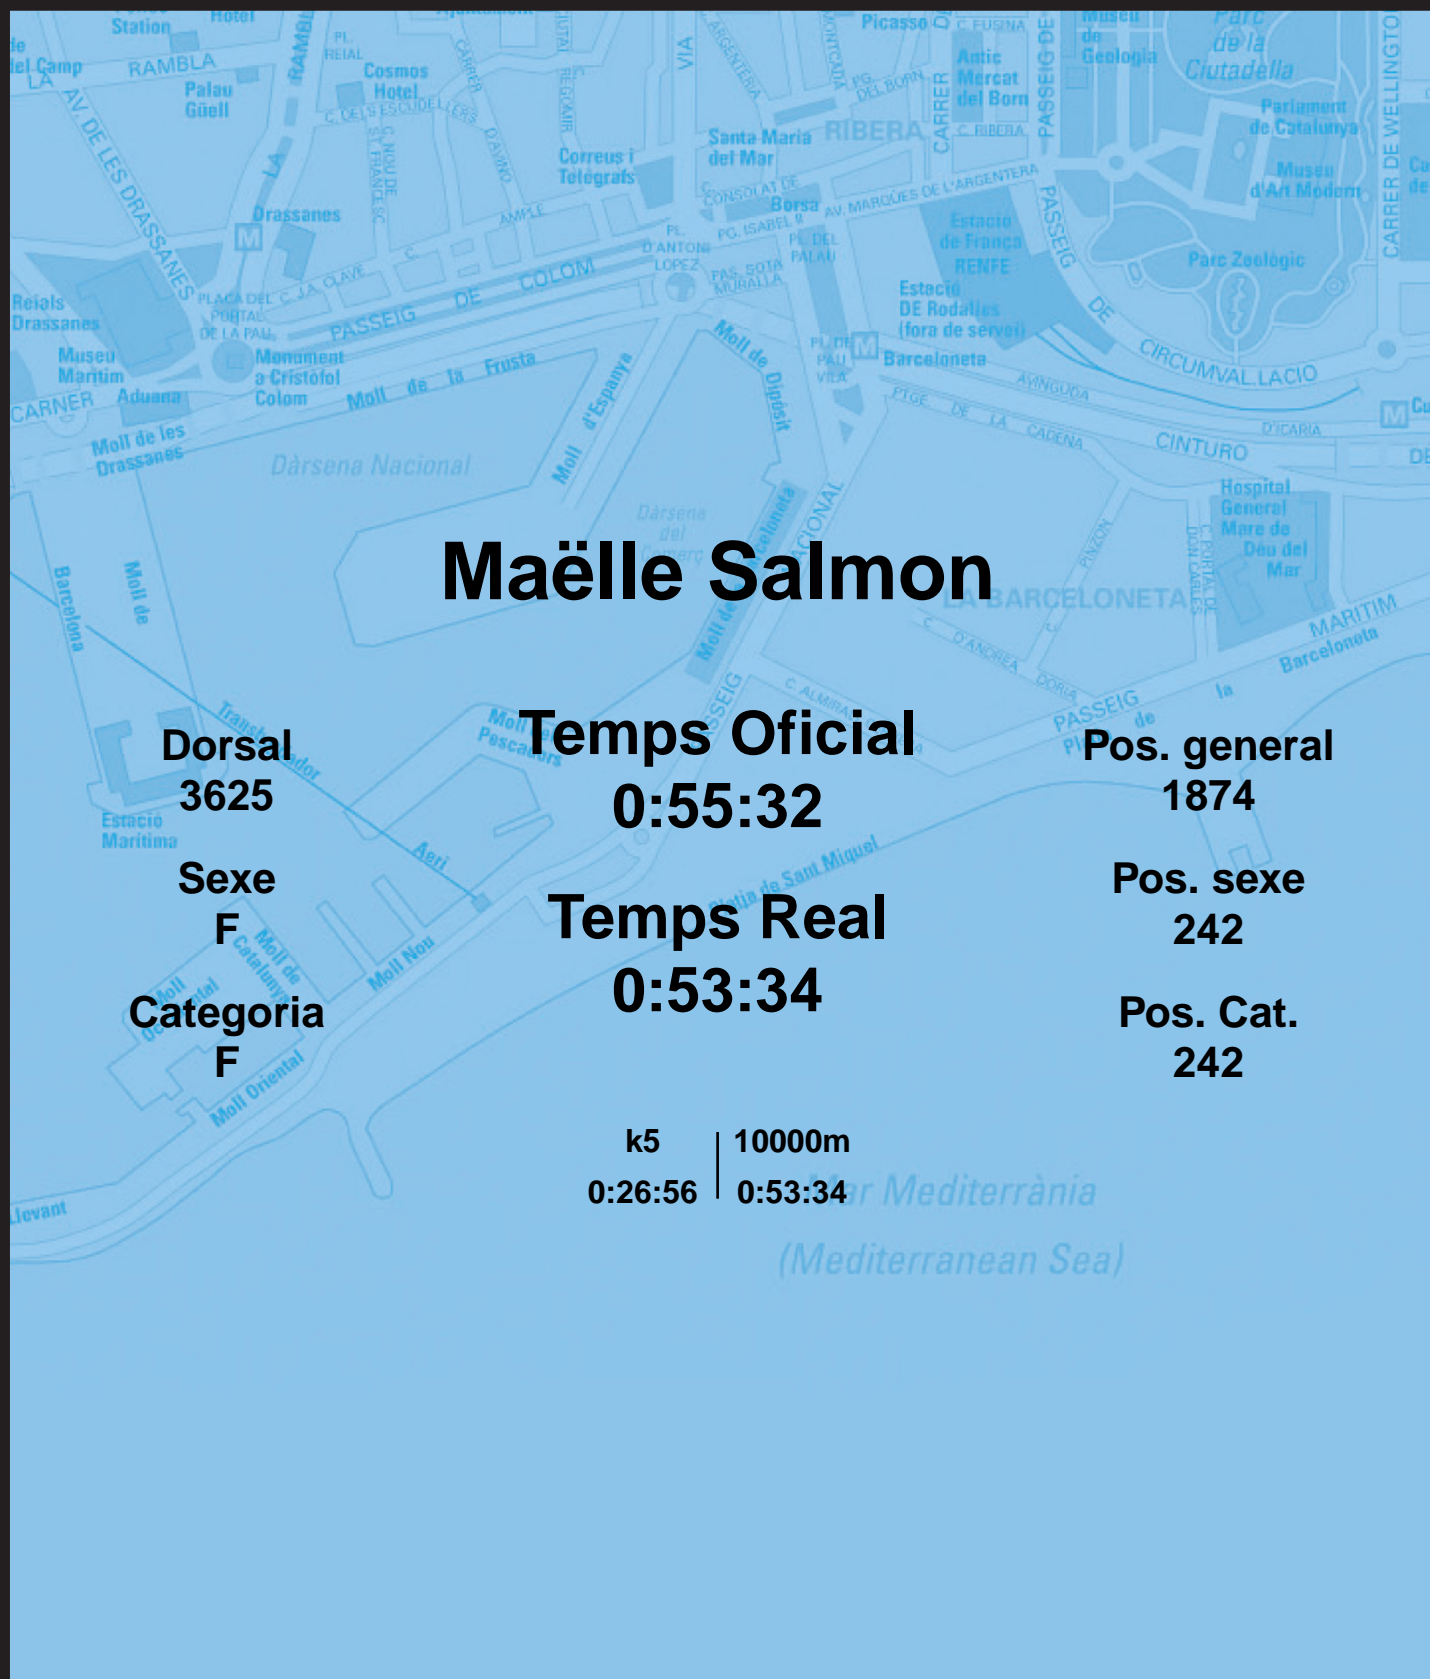

CORREBARRI

Suma't a la festa

16/10/2016

Ajuntament de
Barcelona

Maëlle Salmon

Dorsal
3625

Sexe
F

Categoria
F

Temps Oficial
0:55:32

Temps Real
0:53:34

Pos. general
1874

Pos. sexe
242

Pos. Cat.
242

k5 | 10000m
0:26:56 | 0:53:34

Mar Mediterrània
(Mediterranean Sea)