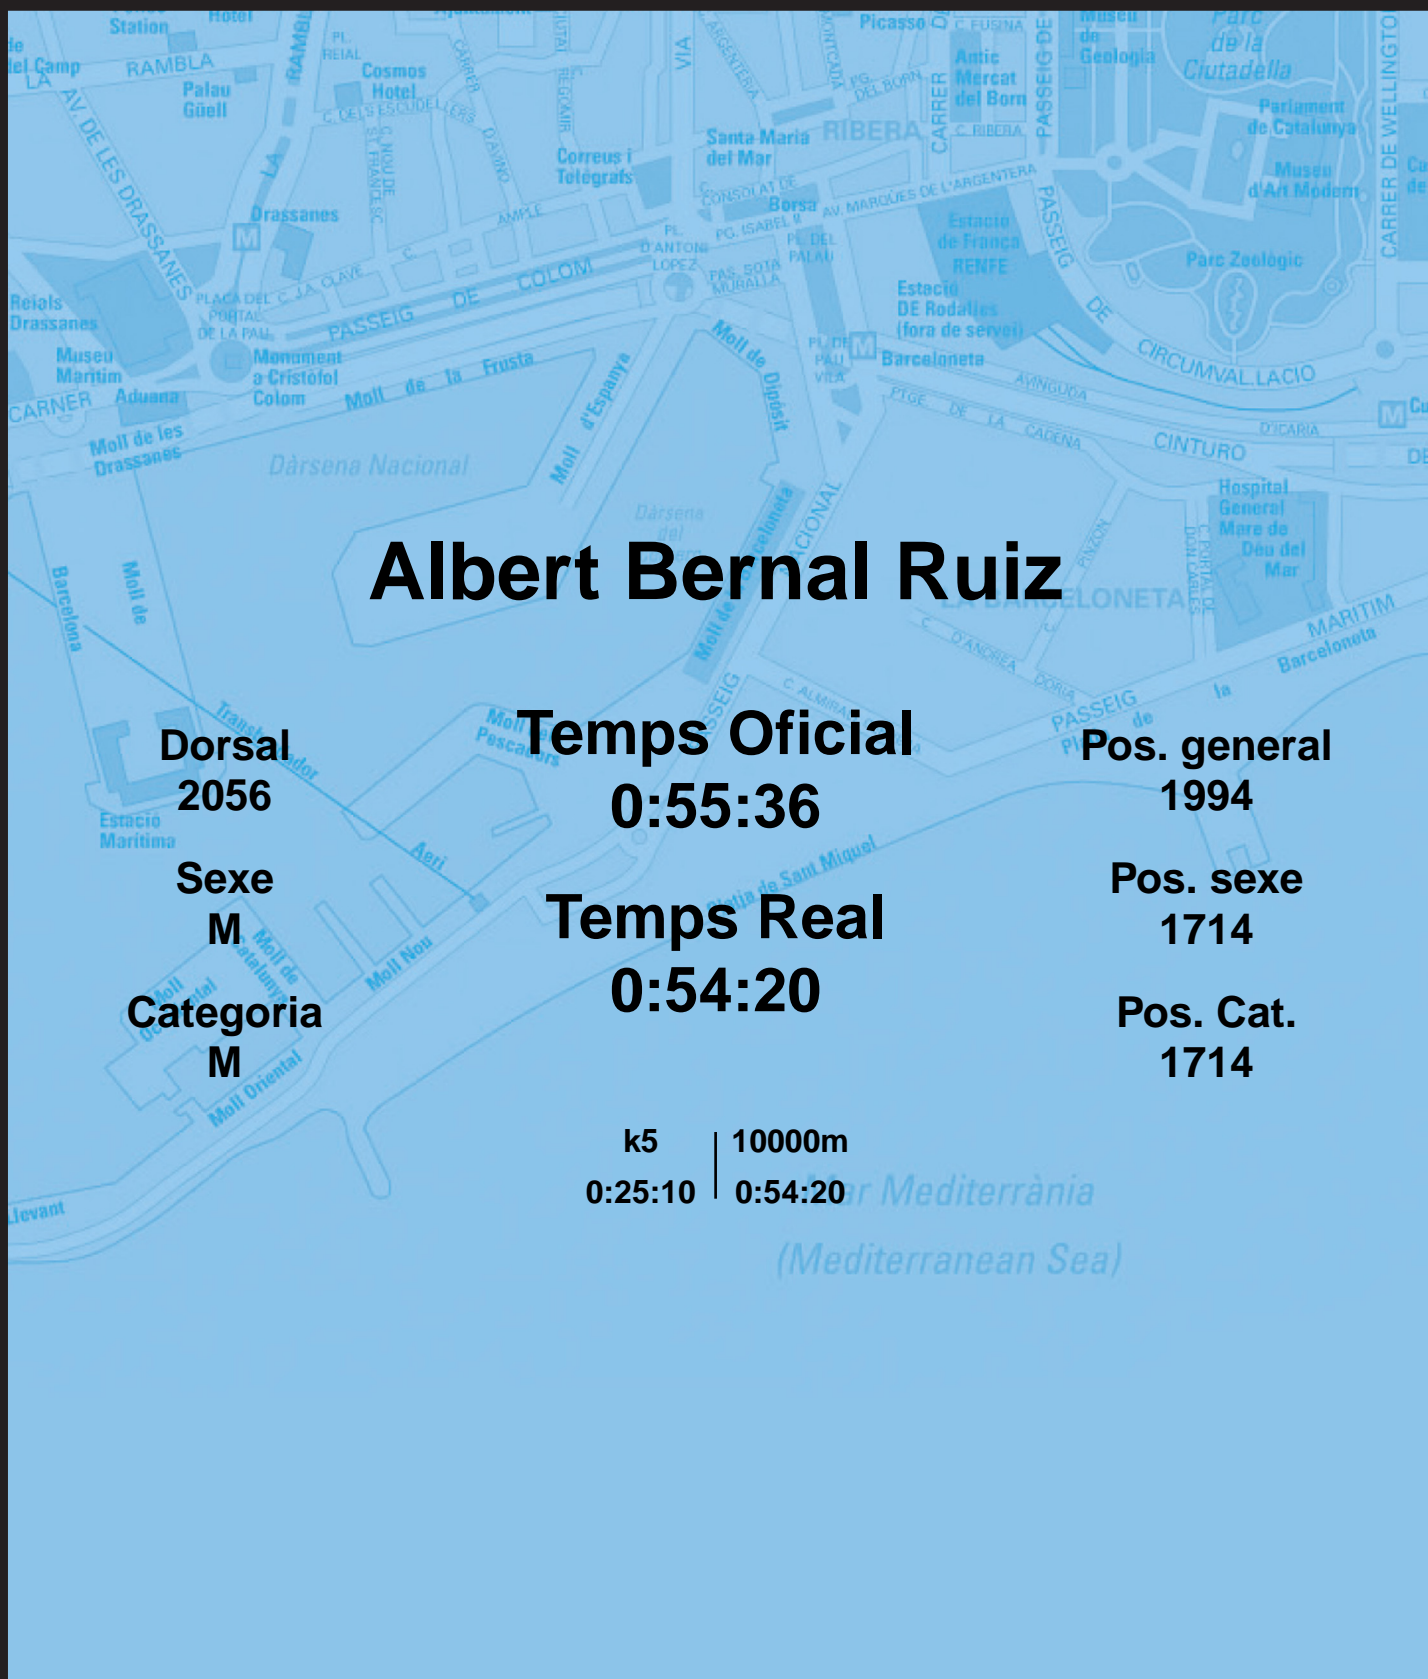

# CORREBARRI

Suma't a la festa

16/10/2016

Ajuntament de Barcelona

## Albert Bernal Ruiz

Dorsal  
2056

Sexe  
M

Categoria  
M

Temps Oficial  
0:55:36

Temps Real  
0:54:20

Pos. general  
1994

Pos. sexe  
1714

Pos. Cat.  
1714

k5 | 10000m  
0:25:10 | 0:54:20

Mar Mediterrània  
(Mediterranean Sea)