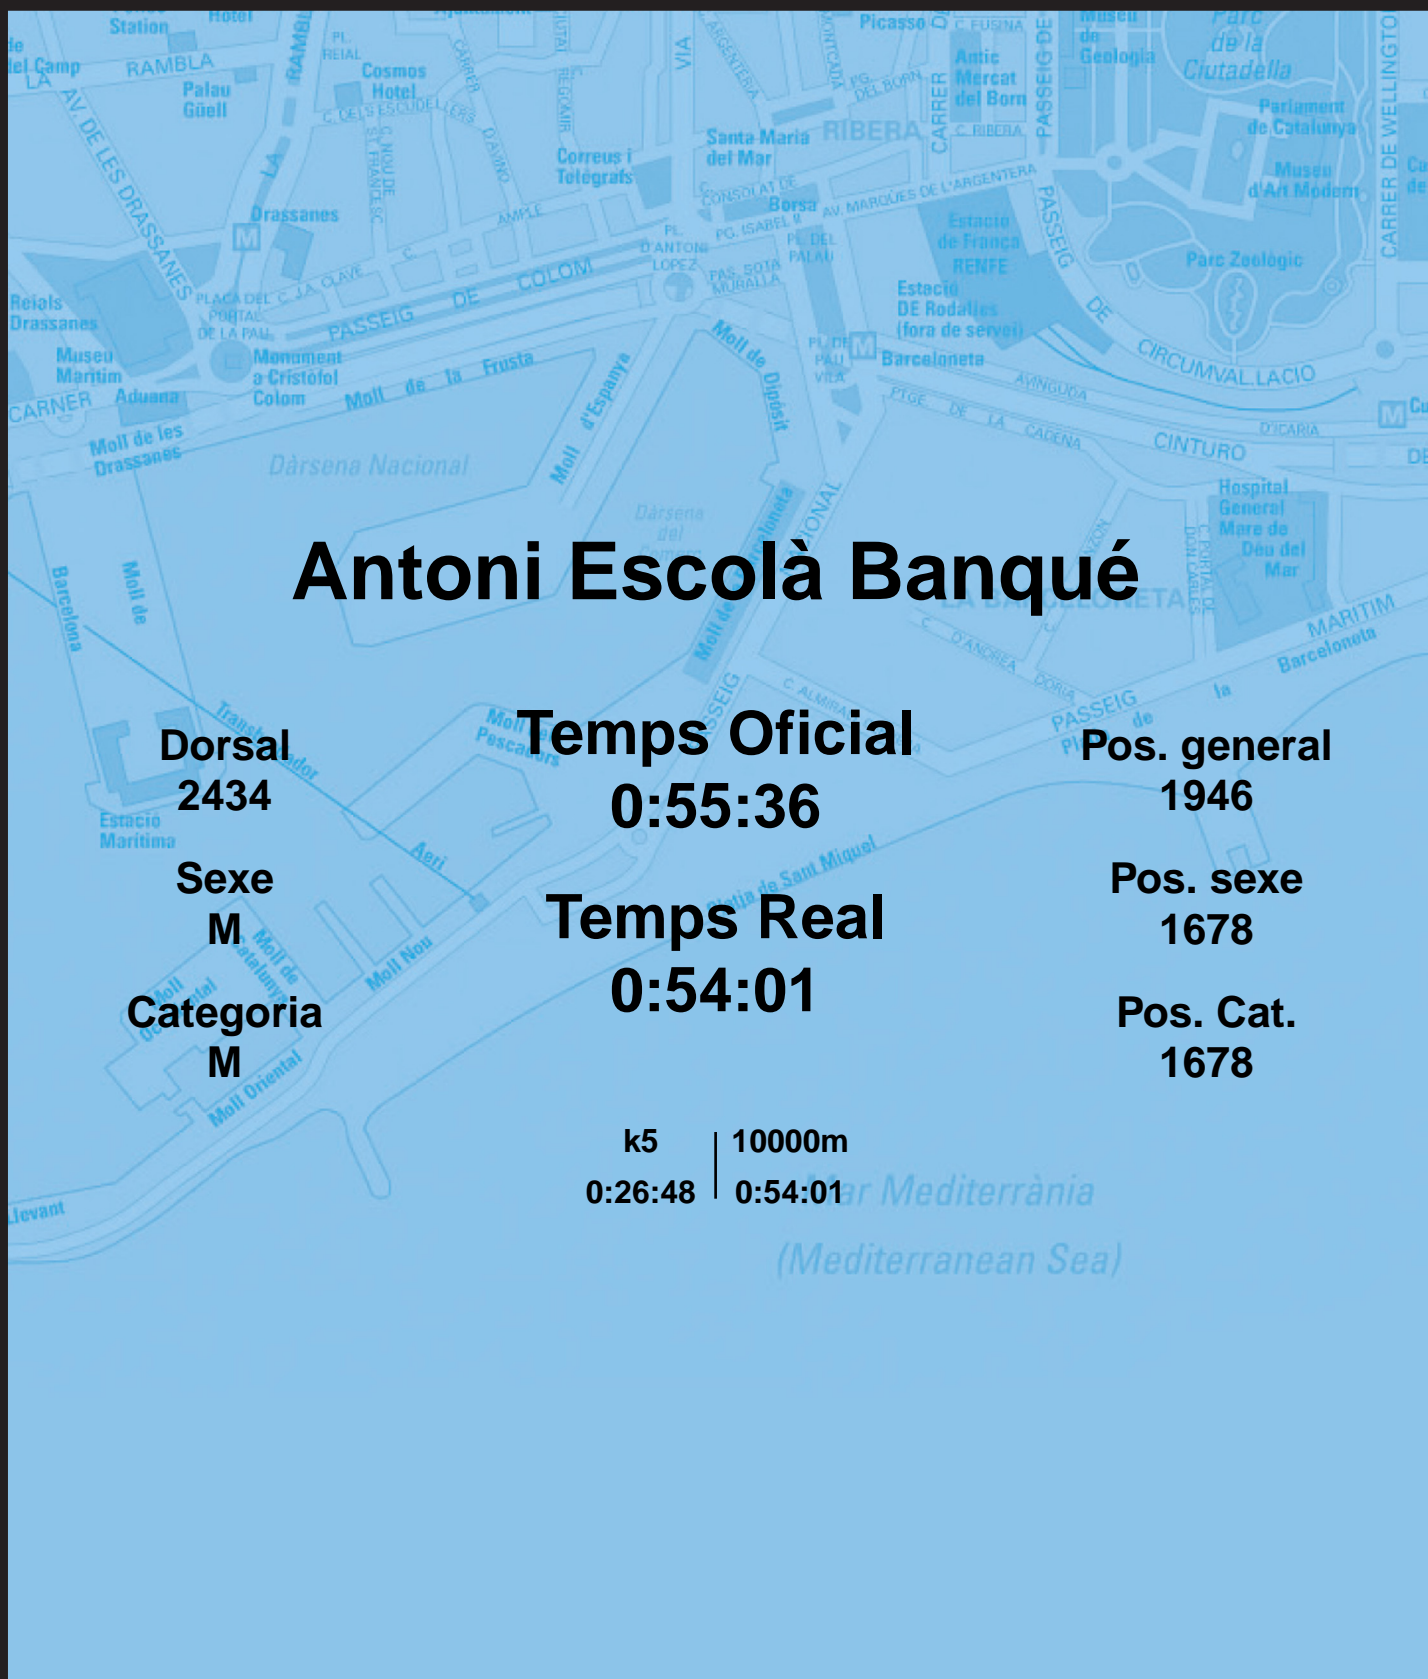

# CORREBARRI

Suma't a la festa

16/10/2016

Ajuntament de  
Barcelona

Pos. Cat.  
1678

k5 | 10000m  
0:26:48 | 0:54:01

Mar Mediterrània  
(Mediterranean Sea)